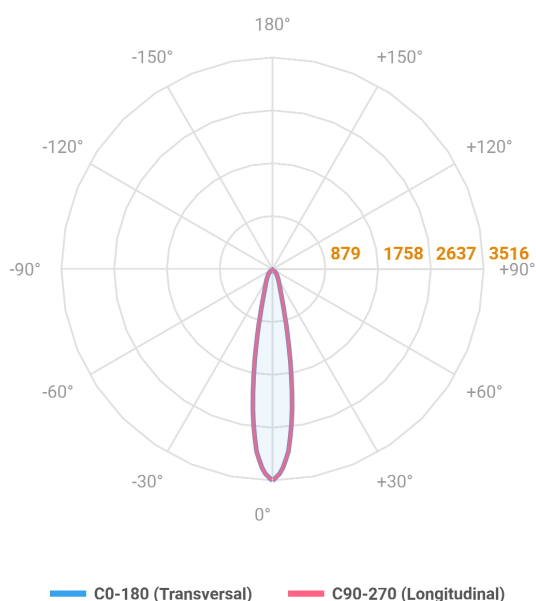

REF.: MINI-NETUNO-X-CI-EM-GE-OR115-6-COBMAX-40-90-P-PB

**A = 75mm | B = Ø85mm**

Aplicação	Ambiente interno
Instalação	Embutir Gesso
Altura	75
Largura	Ø85
IP	20
Corpo	Alumínio
Cor	Branca ou Preta
Ótica principal	Refletor + Lente
Potência	6W
Fluxo Luminária	756lm
Intensidade	3949cd
Eficácia	126lm/W
Facho	15°
CCT	4000K
IRC	>90
Tensão	220V ou Bivolt
Dimerização	Liga/Desliga, Dali, 0-10 ou Triac
Garantia	5 anos
UGR	Espaçamento 1m (4H/8H) - <7/<7
Tipo de LED	COBmax
Vida útil	50.000 (ta<25°C)
Eficácia do LED	175lm/W
Fluxo Luminoso do LED	945,6lm
Potência do LED	5,4W

**IMPORTANTE: ENSAIOS REALIZADOS A 25°C**