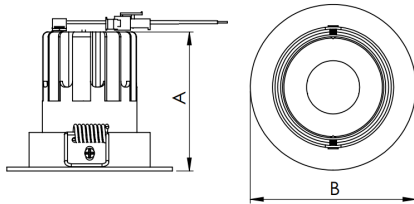

REF.: MINI-NETUNO-X-CI-EM-GE-OR115-6-COBMAX-40-90-P-PB

A = 75mm | B = Ø85mm

Luminária circular de embutir em forro de gesso, 6W 4000K IRC>90. Corpo em alumínio. Acabamento branco ou preto. Controle óptico principal através de fecho 15°. Luminária grau de proteção IP-20. Driver corrente constante Liga/Desliga, Triac, 1-10V ou Dali (consultar condições). Tensão de trabalho 220V ou Bivolt.

Aplicação	Ambiente interno
Instalação	Embutir Gesso
Altura	75
Largura	Ø85
IP	20
Corpo	Alumínio
Cor	Branca ou Preta
Ótica principal	Refletor + Lente
Potência	6W
Fluxo Luminária	756lm
Intensidade	3949cd
Eficácia	126lm/W
Facho	15°
CCT	4000K
IRC	>90
Tensão	220V ou Bivolt
Dimerização	Liga/Desliga, Dali, 0-10 ou Triac
Garantia	5 anos
UGR	Espaçamento 1m (4H/8H) - <7/<7
Tipo de LED	COBmax
Vida útil	50.000 (ta<25°C)
Eficácia do LED	175lm/W
Fluxo Luminoso do LED	945,6lm
Potência do LED	5,4W