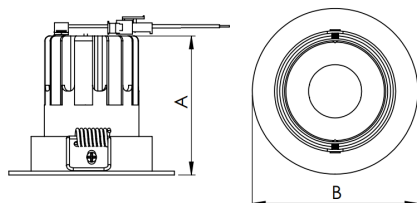

REF.: MINI-NETUNO-X-CI-EM-GE-OR115-6-COBMAX-40-90-P-PB

**A = 75mm | B = Ø85mm**

Aplicação	Ambiente interno
Instalação	Embutir Gesso
Altura	75
Largura	Ø85
IP	20
Corpo	Alumínio
Cor	Branca ou Preta
Ótica principal	Refletor + Lente
Potência	6W
Fluxo Luminária	756lm
Intensidade	3949cd
Eficácia	126lm/W
Facho	15°
CCT	4000K
IRC	>90
Tensão	220V ou Bivolt
Dimerização	Liga/Desliga, Dali, 0-10 ou Triac
Garantia	5 anos
UGR	Espaçamento 1m (4H/8H) - <7/<7
Tipo de LED	COBmax
Vida útil	50.000 (ta<25°C)
Eficácia do LED	175lm/W
Fluxo Luminoso do LED	945,6lm
Potência do LED	5,4W

**IMPORTANTE: ENSAIOS REALIZADOS A 25°C**