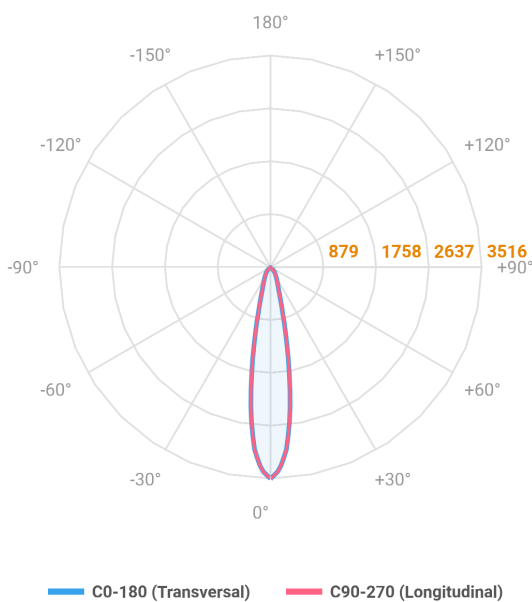

REF.: MINI-NETUNO-X-CI-EM-GE-OR115-6-COBMAX-40-90-P-PB

A = 75mm | B = Ø85mm

Luminária circular de embutir em forro de gesso, 6W 4000K IRC>90. Corpo em alumínio. Acabamento branco ou preto. Controle óptico principal através de fecho 15°. Luminária grau de proteção IP-20. Driver corrente constante Liga/Desliga, Triac, 1-10V ou Dali (consultar condições). Tensão de trabalho 220V ou Bivolt.

Aplicação	Ambiente interno
Instalação	Embutir Gesso
Altura	75
Largura	Ø85
IP	20
Corpo	Alumínio
Cor	Branca ou Preta
Ótica principal	Refletor + Lente
Potência	6W
Fluxo Luminária	756lm
Intensidade	3949cd
Eficácia	126lm/W
Facho	15°
CCT	4000K
IRC	>90
Tensão	220V ou Bivolt
Dimerização	Liga/Desliga, Dali, 0-10 ou Triac
Garantia	5 anos
UGR	Espaçamento 1m (4H/8H) - <7/<7
Tipo de LED	COBmax
Vida útil	50.000 (ta<25°C)
Eficácia do LED	175lm/W
Fluxo Luminoso do LED	945,6lm
Potência do LED	5,4W