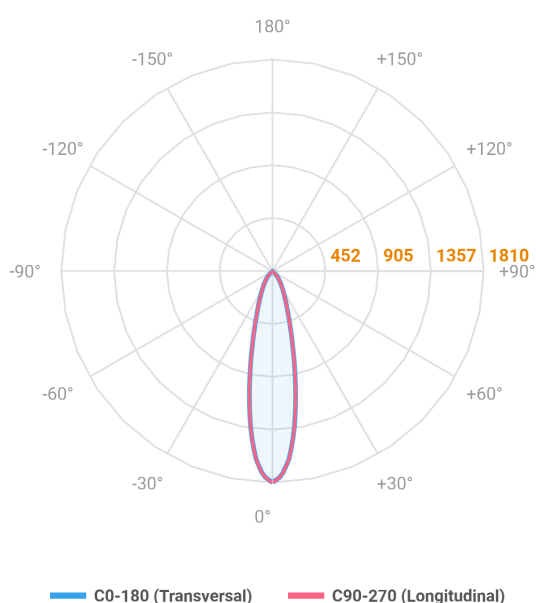

REF.: MINI-NETUNO-X-CI-EM-GE-OR124-6-COBCOMFY-25-95-P-PB

**A = 75mm | B = Ø85mm**

Aplicação	Ambiente interno
Instalação	Embutir Gesso
Altura	75
Largura	Ø85
IP	20
Corpo	Alumínio
Cor	Branca ou Preta
Ótica principal	Refletor + Lente
Potência	6W
Fluxo Luminária	477lm
Intensidade	1806cd
Eficácia	80lm/W
Facho	24°
CCT	2500K
IRC	>95
Tensão	220V ou Bivolt
Dimerização	Liga/Desliga, Dali, 0-10 ou Triac
Garantia	5 anos
UGR	Espaçamento 1m (4H/8H) - <6/<6
Tipo de LED	COBcomfy
Vida útil	50.000 (ta<25°C)
Eficácia do LED	114lm/W
Fluxo Luminoso do LED	633,95lm
Potência do LED	5,56W