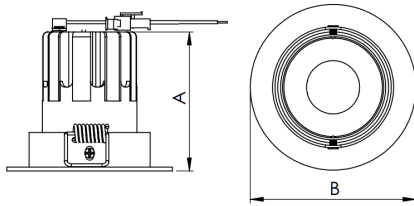

REF.: MINI-NETUNO-X-CI-EM-GE-OR124-6-COBCOMFY-25-95-P-PB

A = 75mm | B = Ø85mm

Luminária circular de embutir em forro de gesso, 6W 2500K IRC>95. Corpo em alumínio. Acabamento branco ou preto. Controle óptico principal através de fecho 24°. Luminária grau de proteção IP-20. Driver corrente constante Liga/Desliga, Triac, 1-10V ou Dali (consultar condições). Tensão de trabalho 220V ou Bivolt.

Aplicação	Ambiente interno
Instalação	Embutir Gesso
Altura	75
Largura	Ø85
IP	20
Corpo	Alumínio
Cor	Branca ou Preta
Ótica principal	Refletor + Lente
Potência	6W
Fluxo Luminária	477lm
Intensidade	1806cd
Eficácia	80lm/W
Facho	24°
CCT	2500K
IRC	>95
Tensão	220V ou Bivolt
Dimerização	Liga/Desliga, Dali, 0-10 ou Triac
Garantia	5 anos
UGR	Espaçamento 1m (4H/8H) - <6/<6
Tipo de LED	COBcomfy
Vida útil	50.000 (ta<25°C)
Eficácia do LED	114lm/W
Fluxo Luminoso do LED	633,95lm
Potência do LED	5,56W