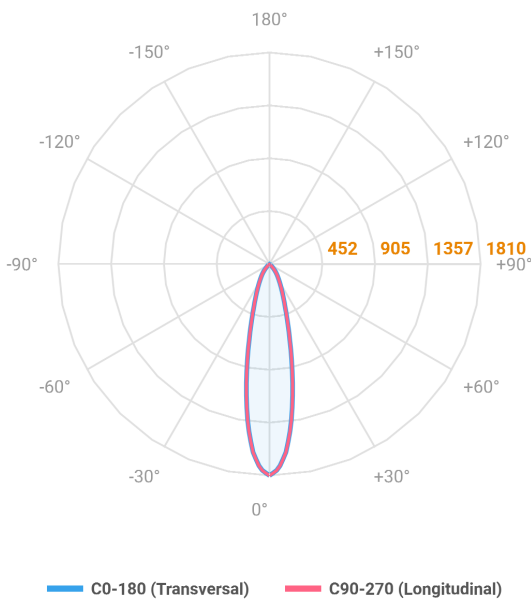

REF.: MINI-NETUNO-X-CI-EM-GE-OR124-6-COBCOMFY-25-95-P-PB

A = 75mm | B = Ø85mm

Luminária circular de embutir em forro de gesso, 6W 2500K IRC>95. Corpo em alumínio. Acabamento branco ou preto. Controle óptico principal através de fecho 24°. Luminária grau de proteção IP-20. Driver corrente constante Liga/Desliga, Triac, 1-10V ou Dali (consultar condições). Tensão de trabalho 220V ou Bivolt.

Aplicação	Ambiente interno
Instalação	Embutir Gesso
Altura	75
Largura	Ø85
IP	20
Corpo	Alumínio
Cor	Branca ou Preta
Ótica principal	Refletor + Lente
Potência	6W
Fluxo Luminária	477lm
Intensidade	1806cd
Eficácia	80lm/W
Facho	24°
CCT	2500K
IRC	>95
Tensão	220V ou Bivolt
Dimerização	Liga/Desliga, Dali, 0-10 ou Triac
Garantia	5 anos
UGR	Espaçamento 1m (4H/8H) - <6/<6
Tipo de LED	COBcomfy
Vida útil	50.000 (ta<25°C)
Eficácia do LED	114lm/W
Fluxo Luminoso do LED	633,95lm
Potência do LED	5,56W