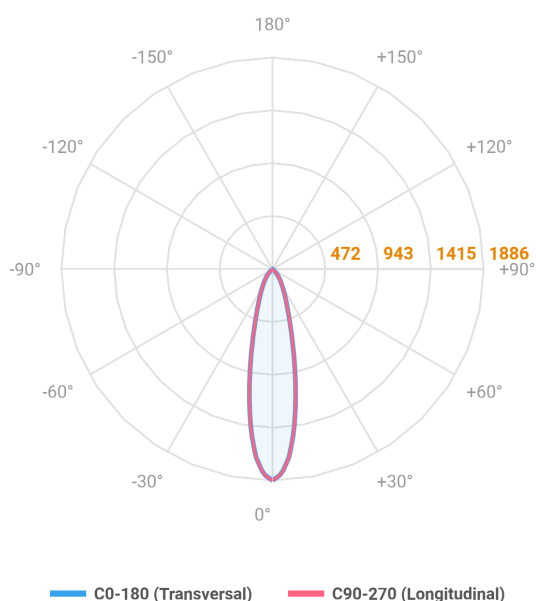

REF.: MINI-NETUNO-X-CI-EM-GE-OR124-6-COBCOMFY-30-95-P-PB

A = 75mm | B = Ø85mm

Aplicação	Ambiente interno
Instalação	Embutir Gesso
Altura	75
Largura	Ø85
IP	20
Corpo	Alumínio
Cor	Branca ou Preta
Ótica principal	Refletor + Lente
Potência	6W
Fluxo Luminária	560lm
Intensidade	2119cd
Eficácia	93lm/W
Facho	24°
CCT	3000K
IRC	>95
Tensão	220V ou Bivolt
Dimerização	Liga/Desliga, Dali, 0-10 ou Triac
Garantia	5 anos
UGR	Espaçamento 1m (4H/8H) - <7/<7
Tipo de LED	COBcomfy
Vida útil	50.000 (ta<25°C)
Eficácia do LED	134lm/W
Fluxo Luminoso do LED	743,9lm
Potência do LED	5,56W