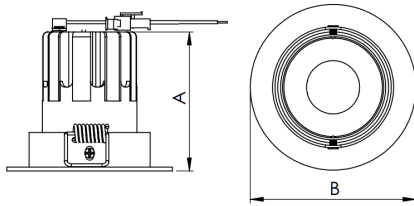

REF.: MINI-NETUNO-X-CI-EM-GE-OR124-6-COBCOMFY-30-95-P-PB

A = 75mm | B = Ø85mm

Luminária circular de embutir em forro de gesso, 6W 3000K IRC>95. Corpo em alumínio. Acabamento branco ou preto. Controle óptico principal através de fecho 24°. Luminária grau de proteção IP-20. Driver corrente constante Liga/Desliga, Triac, 1-10V ou Dali (consultar condições). Tensão de trabalho 220V ou Bivolt.

Aplicação	Ambiente interno
Instalação	Embutir Gesso
Altura	75
Largura	Ø85
IP	20
Corpo	Alumínio
Cor	Branca ou Preta
Ótica principal	Refletor + Lente
Potência	6W
Fluxo Luminária	560lm
Intensidade	2119cd
Eficácia	93lm/W
Facho	24°
CCT	3000K
IRC	>95
Tensão	220V ou Bivolt
Dimerização	Liga/Desliga, Dali, 0-10 ou Triac
Garantia	5 anos
UGR	Espaçamento 1m (4H/8H) - <7/<7
Tipo de LED	COBcomfy
Vida útil	50.000 (ta<25°C)
Eficácia do LED	134lm/W
Fluxo Luminoso do LED	743,9lm
Potência do LED	5,56W