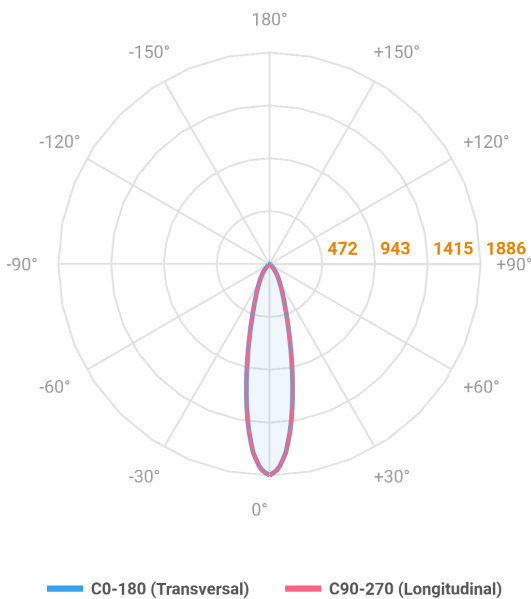

REF.: MINI-NETUNO-X-CI-EM-GE-OR124-6-COBCOMFY-30-95-P-PB

A = 75mm | B = Ø85mm

Luminária circular de embutir em forro de gesso, 6W 3000K IRC>95. Corpo em alumínio. Acabamento branco ou preto. Controle óptico principal através de fecho 24°. Luminária grau de proteção IP-20. Driver corrente constante Liga/Desliga, Triac, 1-10V ou Dali (consultar condições). Tensão de trabalho 220V ou Bivolt.

Aplicação	Ambiente interno
Instalação	Embutir Gesso
Altura	75
Largura	Ø85
IP	20
Corpo	Alumínio
Cor	Branca ou Preta
Ótica principal	Refletor + Lente
Potência	6W
Fluxo Luminária	560lm
Intensidade	2119cd
Eficácia	93lm/W
Facho	24°
CCT	3000K
IRC	>95
Tensão	220V ou Bivolt
Dimerização	Liga/Desliga, Dali, 0-10 ou Triac
Garantia	5 anos
UGR	Espaçamento 1m (4H/8H) - <7/<7
Tipo de LED	COBcomfy
Vida útil	50.000 (ta<25°C)
Eficácia do LED	134lm/W
Fluxo Luminoso do LED	743,9lm
Potência do LED	5,56W