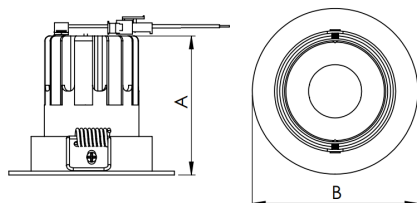

REF.: MINI-NETUNO-X-CI-EM-GE-OR124-6-COBMAX-27-90-P-PB

A = 75mm | B = Ø85mm

Aplicação	Ambiente interno
Instalação	Embutir Gesso
Altura	75
Largura	Ø85
IP	20
Corpo	Alumínio
Cor	Branca ou Preta
Ótica principal	Refletor + Lente
Potência	6W
Fluxo Luminária	687lm
Intensidade	2527cd
Eficácia	115lm/W
Facho	24°
CCT	2700K
IRC	>90
Tensão	220V ou Bivolt
Dimerização	Liga/Desliga, Dali, 0-10 ou Triac
Garantia	5 anos
UGR	Espaçamento 1m (4H/8H) - <7/<7
Tipo de LED	COBmax
Vida útil	50.000 (ta<25°C)
Eficácia do LED	164lm/W
Fluxo Luminoso do LED	887,1lm
Potência do LED	5,4W

IMPORTANTE: ENSAIOS REALIZADOS A 25°C