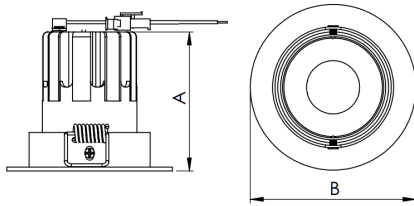

REF.: MINI-NETUNO-X-CI-EM-GE-OR124-6-COBMAX-27-90-P-PB

**A = 75mm | B = Ø85mm**

Luminária circular de embutir em forro de gesso, 6W 2700K IRC>90. Corpo em alumínio. Acabamento branco ou preto. Controle óptico principal através de fecho 24°. Luminária grau de proteção IP-20. Driver corrente constante Liga/Desliga, Triac, 1-10V ou Dali (consultar condições). Tensão de trabalho 220V ou Bivolt.

Aplicação	Ambiente interno
Instalação	Embutir Gesso
Altura	75
Largura	Ø85
IP	20
Corpo	Alumínio
Cor	Branca ou Preta
Ótica principal	Refletor + Lente
Potência	6W
Fluxo Luminária	687lm
Intensidade	2527cd
Eficácia	115lm/W
Facho	24°
CCT	2700K
IRC	>90
Tensão	220V ou Bivolt
Dimerização	Liga/Desliga, Dali, 0-10 ou Triac
Garantia	5 anos
UGR	Espaçamento 1m (4H/8H) - <7/<7
Tipo de LED	COBmax
Vida útil	50.000 (ta<25°C)
Eficácia do LED	164lm/W
Fluxo Luminoso do LED	887,1lm
Potência do LED	5,4W