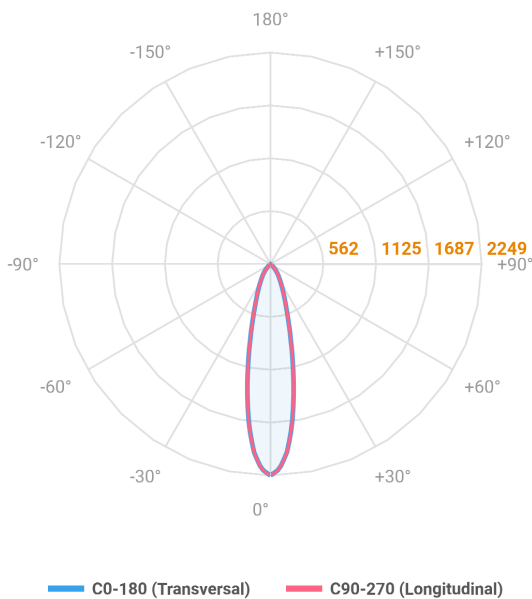

REF.: MINI-NETUNO-X-CI-EM-GE-OR124-6-COBMAX-27-90-P-PB

**A = 75mm | B = Ø85mm**

Luminária circular de embutir em forro de gesso, 6W 2700K IRC>90. Corpo em alumínio. Acabamento branco ou preto. Controle óptico principal através de fecho 24°. Luminária grau de proteção IP-20. Driver corrente constante Liga/Desliga, Triac, 1-10V ou Dali (consultar condições). Tensão de trabalho 220V ou Bivolt.

Aplicação	Ambiente interno
Instalação	Embutir Gesso
Altura	75
Largura	Ø85
IP	20
Corpo	Alumínio
Cor	Branca ou Preta
Ótica principal	Refletor + Lente
Potência	6W
Fluxo Luminária	687lm
Intensidade	2527cd
Eficácia	115lm/W
Facho	24°
CCT	2700K
IRC	>90
Tensão	220V ou Bivolt
Dimerização	Liga/Desliga, Dali, 0-10 ou Triac
Garantia	5 anos
UGR	Espaçamento 1m (4H/8H) - <7/<7
Tipo de LED	COBmax
Vida útil	50.000 (ta<25°C)
Eficácia do LED	164lm/W
Fluxo Luminoso do LED	887,1lm
Potência do LED	5,4W