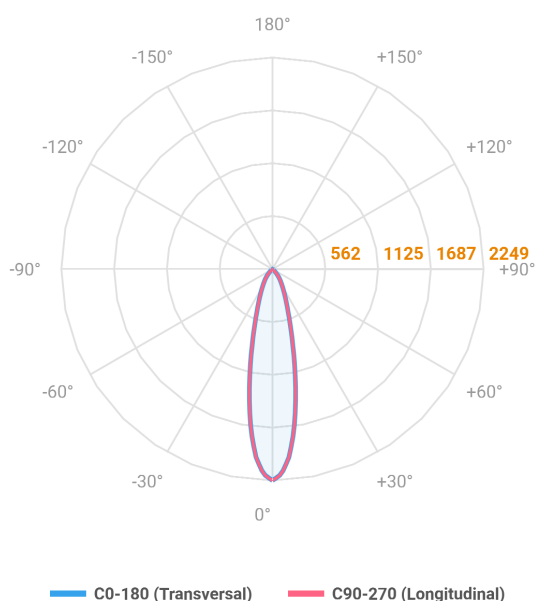

REF.: MINI-NETUNO-X-CI-EM-GE-OR124-6-COBMAX-27-90-P-PB

A = 75mm | B = Ø85mm

Aplicação	Ambiente interno
Instalação	Embutir Gesso
Altura	75
Largura	Ø85
IP	20
Corpo	Alumínio
Cor	Branca ou Preta
Ótica principal	Refletor + Lente
Potência	6W
Fluxo Luminária	687lm
Intensidade	2527cd
Eficácia	115lm/W
Facho	24°
CCT	2700K
IRC	>90
Tensão	220V ou Bivolt
Dimerização	Liga/Desliga, Dali, 0-10 ou Triac
Garantia	5 anos
UGR	Espaçamento 1m (4H/8H) - <7/<7
Tipo de LED	COBmax
Vida útil	50.000 (ta<25°C)
Eficácia do LED	164lm/W
Fluxo Luminoso do LED	887,1lm
Potência do LED	5,4W