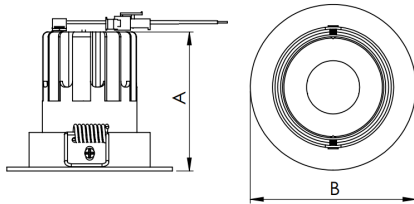

REF.: MINI-NETUNO-X-CI-EM-GE-OR124-6-COBMAX-30-90-P-PB

**A = 75mm | B = Ø85mm**

Luminária circular de embutir em forro de gesso, 6W 3000K IRC>90. Corpo em alumínio. Acabamento branco ou preto. Controle óptico principal através de fecho 24°. Luminária grau de proteção IP-20. Driver corrente constante Liga/Desliga, Triac, 1-10V ou Dali (consultar condições). Tensão de trabalho 220V ou Bivolt.

Aplicação	Ambiente interno
Instalação	Embutir Gesso
Altura	75
Largura	Ø85
IP	20
Corpo	Alumínio
Cor	Branca ou Preta
Ótica principal	Refletor + Lente
Potência	6W
Fluxo Luminária	708lm
Intensidade	2602cd
Eficácia	118lm/W
Facho	24°
CCT	3000K
IRC	>90
Tensão	220V ou Bivolt
Dimerização	Liga/Desliga, Dali, 0-10 ou Triac
Garantia	5 anos
UGR	Espaçamento 1m (4H/8H) - <7/<7
Tipo de LED	COBmax
Vida útil	50.000 (ta<25°C)
Eficácia do LED	169lm/W
Fluxo Luminoso do LED	913,2lm
Potência do LED	5,4W