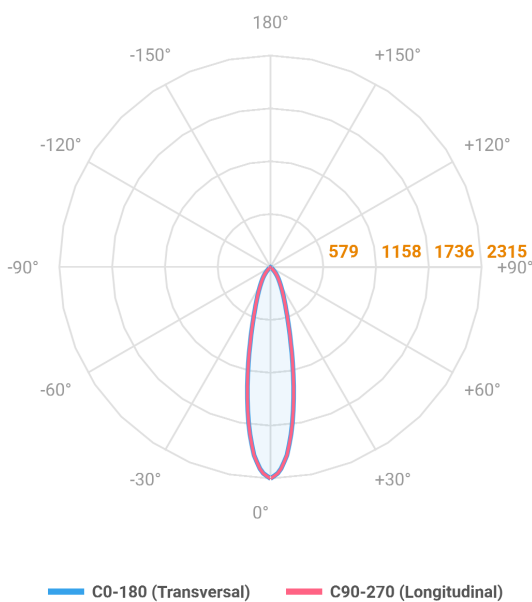

REF.: MINI-NETUNO-X-CI-EM-GE-OR124-6-COBMAX-30-90-P-PB

**A = 75mm | B = Ø85mm**

Luminária circular de embutir em forro de gesso, 6W 3000K IRC>90. Corpo em alumínio. Acabamento branco ou preto. Controle óptico principal através de fecho 24°. Luminária grau de proteção IP-20. Driver corrente constante Liga/Desliga, Triac, 1-10V ou Dali (consultar condições). Tensão de trabalho 220V ou Bivolt.

Aplicação	Ambiente interno
Instalação	Embutir Gesso
Altura	75
Largura	Ø85
IP	20
Corpo	Alumínio
Cor	Branca ou Preta
Ótica principal	Refletor + Lente
Potência	6W
Fluxo Luminária	708lm
Intensidade	2602cd
Eficácia	118lm/W
Facho	24°
CCT	3000K
IRC	>90
Tensão	220V ou Bivolt
Dimerização	Liga/Desliga, Dali, 0-10 ou Triac
Garantia	5 anos
UGR	Espaçamento 1m (4H/8H) - <7/<7
Tipo de LED	COBmax
Vida útil	50.000 (ta<25°C)
Eficácia do LED	169lm/W
Fluxo Luminoso do LED	913,2lm
Potência do LED	5,4W