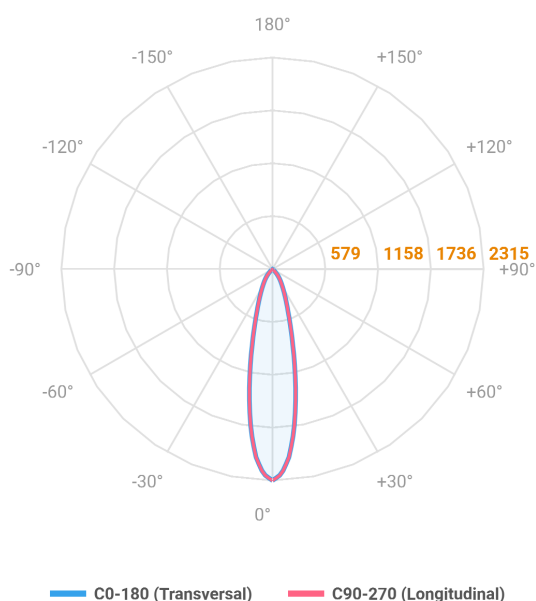

REF.: MINI-NETUNO-X-CI-EM-GE-OR124-6-COBMAX-30-90-P-PB

A = 75mm | B = Ø85mm

Aplicação	Ambiente interno
Instalação	Embutir Gesso
Altura	75
Largura	Ø85
IP	20
Corpo	Alumínio
Cor	Branca ou Preta
Ótica principal	Refletor + Lente
Potência	6W
Fluxo Luminária	708lm
Intensidade	2602cd
Eficácia	118lm/W
Facho	24°
CCT	3000K
IRC	>90
Tensão	220V ou Bivolt
Dimerização	Liga/Desliga, Dali, 0-10 ou Triac
Garantia	5 anos
UGR	Espaçamento 1m (4H/8H) - <7/<7
Tipo de LED	COBmax
Vida útil	50.000 (ta<25°C)
Eficácia do LED	169lm/W
Fluxo Luminoso do LED	913,2lm
Potência do LED	5,4W