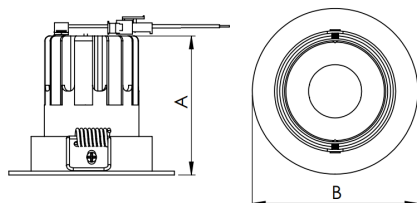

REF.: MINI-NETUNO-X-CI-EM-GE-OR124-6-COBMAX-30-90-P-PB

A = 75mm | B = Ø85mm

Aplicação	Ambiente interno
Instalação	Embutir Gesso
Altura	75
Largura	Ø85
IP	20
Corpo	Alumínio
Cor	Branca ou Preta
Ótica principal	Refletor + Lente
Potência	6W
Fluxo Luminária	708lm
Intensidade	2602cd
Eficácia	118lm/W
Facho	24°
CCT	3000K
IRC	>90
Tensão	220V ou Bivolt
Dimerização	Liga/Desliga, Dali, 0-10 ou Triac
Garantia	5 anos
UGR	Espaçamento 1m (4H/8H) - <7/<7
Tipo de LED	COBmax
Vida útil	50.000 (ta<25°C)
Eficácia do LED	169lm/W
Fluxo Luminoso do LED	913,2lm
Potência do LED	5,4W

IMPORTANTE: ENSAIOS REALIZADOS A 25°C