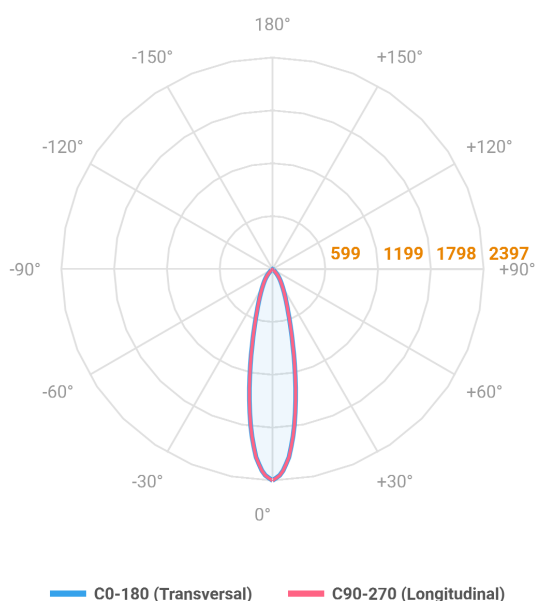

REF.: MINI-NETUNO-X-CI-EM-GE-OR124-6-COBMAX-40-90-P-PB

**A = 75mm | B = Ø85mm**

Luminária circular de embutir em forro de gesso, 6W 4000K IRC>90. Corpo em alumínio. Acabamento branco ou preto. Controle óptico principal através de fecho 24°. Luminária grau de proteção IP-20. Driver corrente constante Liga/Desliga, Triac, 1-10V ou Dali (consultar condições). Tensão de trabalho 220V ou Bivolt.

Aplicação	Ambiente interno
Instalação	Embutir Gesso
Altura	75
Largura	Ø85
IP	20
Corpo	Alumínio
Cor	Branca ou Preta
Ótica principal	Refletor + Lente
Potência	6W
Fluxo Luminária	733lm
Intensidade	2694cd
Eficácia	122lm/W
Facho	24°
CCT	4000K
IRC	>90
Tensão	220V ou Bivolt
Dimerização	Liga/Desliga, Dali, 0-10 ou Triac
Garantia	5 anos
UGR	Espaçamento 1m (4H/8H) - <7/<7
Tipo de LED	COBmax
Vida útil	50.000 (ta<25°C)
Eficácia do LED	175lm/W
Fluxo Luminoso do LED	945,6lm
Potência do LED	5,4W