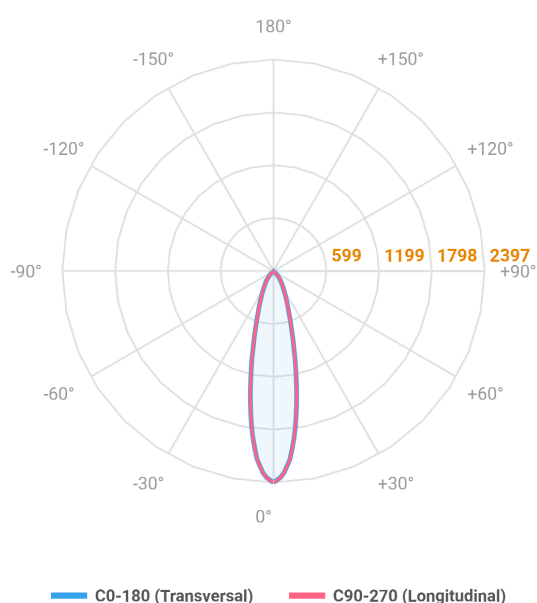

REF.: MINI-NETUNO-X-CI-EM-GE-OR124-6-COBMAX-40-90-P-PB

A = 75mm | B = Ø85mm

Aplicação	Ambiente interno
Instalação	Embutir Gesso
Altura	75
Largura	Ø85
IP	20
Corpo	Alumínio
Cor	Branca ou Preta
Ótica principal	Refletor + Lente
Potência	6W
Fluxo Luminária	733lm
Intensidade	2694cd
Eficácia	122lm/W
Facho	24°
CCT	4000K
IRC	>90
Tensão	220V ou Bivolt
Dimerização	Liga/Desliga, Dali, 0-10 ou Triac
Garantia	5 anos
UGR	Espaçamento 1m (4H/8H) - <7/<7
Tipo de LED	COBmax
Vida útil	50.000 (ta<25°C)
Eficácia do LED	175lm/W
Fluxo Luminoso do LED	945,6lm
Potência do LED	5,4W

IMPORTANTE: ENSAIOS REALIZADOS A 25°C