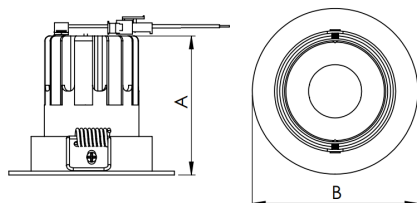

REF.: MINI-NETUNO-X-CI-EM-GE-OR124-6-COBMAX-40-90-P-PB

**A = 75mm | B = Ø85mm**

Luminária circular de embutir em forro de gesso, 6W 4000K IRC>90. Corpo em alumínio. Acabamento branco ou preto. Controle óptico principal através de fecho 24°. Luminária grau de proteção IP-20. Driver corrente constante Liga/Desliga, Triac, 1-10V ou Dali (consultar condições). Tensão de trabalho 220V ou Bivolt.

Aplicação	Ambiente interno
Instalação	Embutir Gesso
Altura	75
Largura	Ø85
IP	20
Corpo	Alumínio
Cor	Branca ou Preta
Ótica principal	Refletor + Lente
Potência	6W
Fluxo Luminária	733lm
Intensidade	2694cd
Eficácia	122lm/W
Facho	24°
CCT	4000K
IRC	>90
Tensão	220V ou Bivolt
Dimerização	Liga/Desliga, Dali, 0-10 ou Triac
Garantia	5 anos
UGR	Espaçamento 1m (4H/8H) - <7/<7
Tipo de LED	COBmax
Vida útil	50.000 (ta<25°C)
Eficácia do LED	175lm/W
Fluxo Luminoso do LED	945,6lm
Potência do LED	5,4W