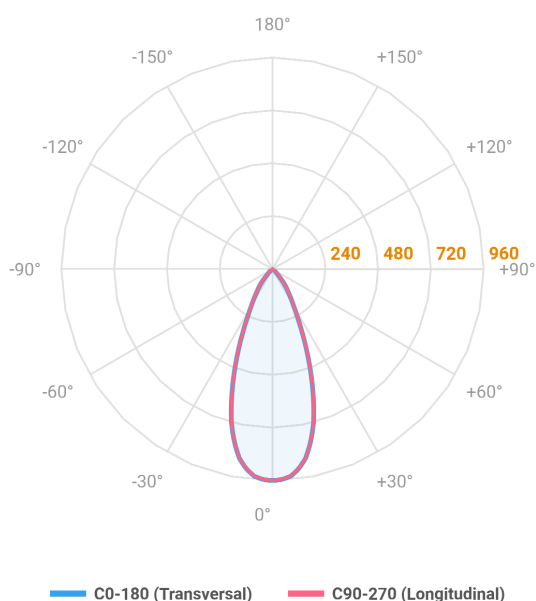

REF.: MINI-NETUNO-X-CI-EM-GE-OR136-6-COBCOMFY-25-95-P-PB

**A = 75mm | B = Ø85mm**

Aplicação	Ambiente interno
Instalação	Embutir Gesso
Altura	75
Largura	Ø85
IP	20
Corpo	Alumínio
Cor	Branca ou Preta
Ótica principal	Refletor + Lente
Potência	6W
Fluxo Luminária	475lm
Intensidade	958cd
Eficácia	79lm/W
Facho	36°
CCT	2500K
IRC	>95
Tensão	220V ou Bivolt
Dimerização	Liga/Desliga, Dali, 0-10 ou Triac
Garantia	5 anos
UGR	Espaçamento 1m (4H/8H) - <7/<7
Tipo de LED	COBcomfy
Vida útil	50.000 (ta<25°C)
Eficácia do LED	114lm/W
Fluxo Luminoso do LED	633,95lm
Potência do LED	5,56W

**IMPORTANTE: ENSAIOS REALIZADOS A 25°C**