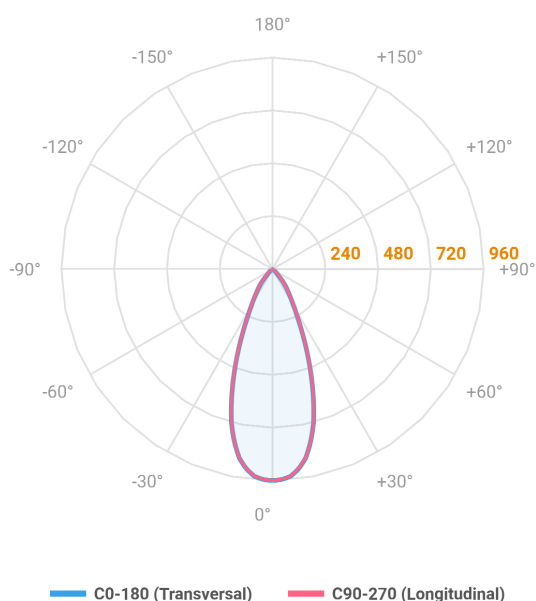

REF.: MINI-NETUNO-X-CI-EM-GE-OR136-6-COBCOMFY-25-95-P-PB

A = 75mm | B = Ø85mm

Luminária circular de embutir em forro de gesso, 6W 2500K IRC>95. Corpo em alumínio. Acabamento branco ou preto. Controle óptico principal através de fecho 36°. Luminária grau de proteção IP-20. Driver corrente constante Liga/Desliga, Triac, 1-10V ou Dali (consultar condições). Tensão de trabalho 220V ou Bivolt.

Aplicação	Ambiente interno
Instalação	Embutir Gesso
Altura	75
Largura	Ø85
IP	20
Corpo	Alumínio
Cor	Branca ou Preta
Ótica principal	Refletor + Lente
Potência	6W
Fluxo Luminária	475lm
Intensidade	958cd
Eficácia	79lm/W
Facho	36°
CCT	2500K
IRC	>95
Tensão	220V ou Bivolt
Dimerização	Liga/Desliga, Dali, 0-10 ou Triac
Garantia	5 anos
UGR	Espaçamento 1m (4H/8H) - <7/<7
Tipo de LED	COBcomfy
Vida útil	50.000 (ta<25°C)
Eficácia do LED	114lm/W
Fluxo Luminoso do LED	633,95lm
Potência do LED	5,56W