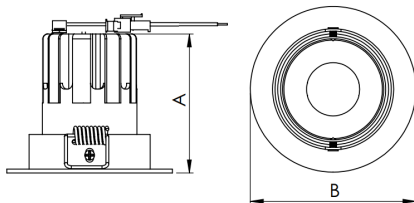

REF.: MINI-NETUNO-X-CI-EM-GE-OR136-6-COBCOMFY-30-95-P-PB

A = 75mm | B = Ø85mm

Luminária circular de embutir em forro de gesso, 6W 3000K IRC>95. Corpo em alumínio. Acabamento branco ou preto. Controle óptico principal através de fecho 36°. Luminária grau de proteção IP-20. Driver corrente constante Liga/Desliga, Triac, 1-10V ou Dali (consultar condições). Tensão de trabalho 220V ou Bivolt.

Aplicação	Ambiente interno
Instalação	Embutir Gesso
Altura	75
Largura	Ø85
IP	20
Corpo	Alumínio
Cor	Branca ou Preta
Ótica principal	Refletor + Lente
Potência	6W
Fluxo Luminária	558lm
Intensidade	1124cd
Eficácia	93lm/W
Facho	36°
CCT	3000K
IRC	>95
Tensão	220V ou Bivolt
Dimerização	Liga/Desliga, Dali, 0-10 ou Triac
Garantia	5 anos
UGR	Espaçamento 1m (4H/8H) - <7/<7
Tipo de LED	COBcomfy
Vida útil	50.000 (ta<25°C)
Eficácia do LED	134lm/W
Fluxo Luminoso do LED	743,9lm
Potência do LED	5,56W