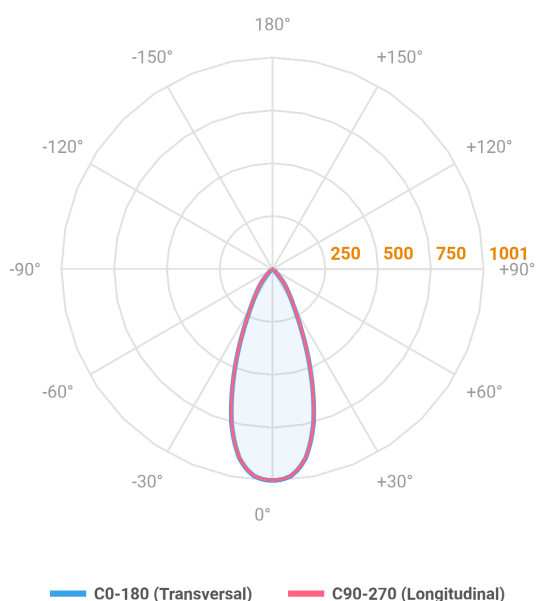

REF.: MINI-NETUNO-X-CI-EM-GE-OR136-6-COBCOMFY-30-95-P-PB

**A = 75mm | B = Ø85mm**

Aplicação	Ambiente interno
Instalação	Embutir Gesso
Altura	75
Largura	Ø85
IP	20
Corpo	Alumínio
Cor	Branca ou Preta
Ótica principal	Refletor + Lente
Potência	6W
Fluxo Luminária	558lm
Intensidade	1124cd
Eficácia	93lm/W
Facho	36°
CCT	3000K
IRC	>95
Tensão	220V ou Bivolt
Dimerização	Liga/Desliga, Dali, 0-10 ou Triac
Garantia	5 anos
UGR	Espaçamento 1m (4H/8H) - <7/<7
Tipo de LED	COBcomfy
Vida útil	50.000 (ta<25°C)
Eficácia do LED	134lm/W
Fluxo Luminoso do LED	743,9lm
Potência do LED	5,56W

**IMPORTANTE: ENSAIOS REALIZADOS A 25°C**