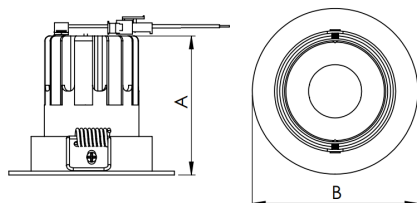

REF.: MINI-NETUNO-X-CI-EM-GE-OR136-6-COBCOMFY-30-95-P-PB

**A = 75mm | B = Ø85mm**

Aplicação	Ambiente interno
Instalação	Embutir Gesso
Altura	75
Largura	Ø85
IP	20
Corpo	Alumínio
Cor	Branca ou Preta
Ótica principal	Refletor + Lente
Potência	6W
Fluxo Luminária	558lm
Intensidade	1124cd
Eficácia	93lm/W
Facho	36°
CCT	3000K
IRC	>95
Tensão	220V ou Bivolt
Dimerização	Liga/Desliga, Dali, 0-10 ou Triac
Garantia	5 anos
UGR	Espaçamento 1m (4H/8H) - <7/<7
Tipo de LED	COBcomfy
Vida útil	50.000 (ta<25°C)
Eficácia do LED	134lm/W
Fluxo Luminoso do LED	743,9lm
Potência do LED	5,56W

**IMPORTANTE: ENSAIOS REALIZADOS A 25°C**