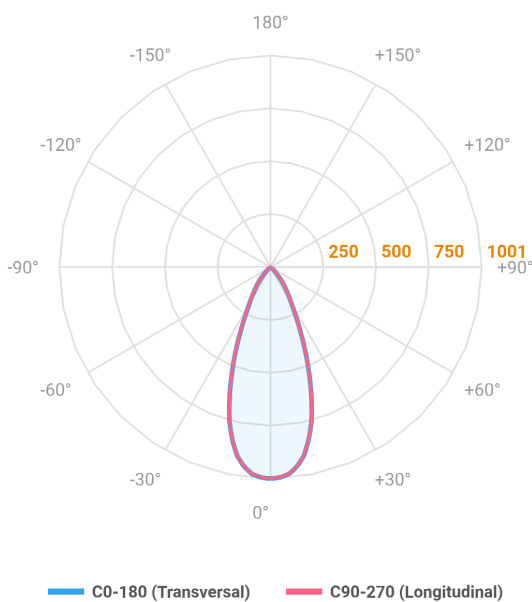

REF.: MINI-NETUNO-X-CI-EM-GE-OR136-6-COBCOMFY-30-95-P-PB

A = 75mm | B = Ø85mm

Luminária circular de embutir em forro de gesso, 6W 3000K IRC>95. Corpo em alumínio. Acabamento branco ou preto. Controle óptico principal através de fecho 36°. Luminária grau de proteção IP-20. Driver corrente constante Liga/Desliga, Triac, 1-10V ou Dali (consultar condições). Tensão de trabalho 220V ou Bivolt.

Aplicação	Ambiente interno
Instalação	Embutir Gesso
Altura	75
Largura	Ø85
IP	20
Corpo	Alumínio
Cor	Branca ou Preta
Ótica principal	Refletor + Lente
Potência	6W
Fluxo Luminária	558lm
Intensidade	1124cd
Eficácia	93lm/W
Facho	36°
CCT	3000K
IRC	>95
Tensão	220V ou Bivolt
Dimerização	Liga/Desliga, Dali, 0-10 ou Triac
Garantia	5 anos
UGR	Espaçamento 1m (4H/8H) - <7/<7
Tipo de LED	COBcomfy
Vida útil	50.000 (ta<25°C)
Eficácia do LED	134lm/W
Fluxo Luminoso do LED	743,9lm
Potência do LED	5,56W