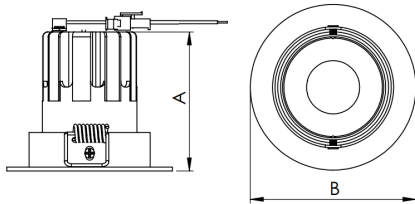

REF.: MINI-NETUNO-X-CI-EM-GE-OR136-6-COBMAX-27-90-P-PB

A = 75mm | B = Ø85mm

Luminária circular de embutir em forro de gesso, 6W 2700K IRC>90. Corpo em alumínio. Acabamento branco ou preto. Controle óptico principal através de fecho 36°. Luminária grau de proteção IP-20. Driver corrente constante Liga/Desliga, Triac, 1-10V ou Dali (consultar condições). Tensão de trabalho 220V ou Bivolt.

Aplicação	Ambiente interno
Instalação	Embutir Gesso
Altura	75
Largura	Ø85
IP	20
Corpo	Alumínio
Cor	Branca ou Preta
Ótica principal	Refletor + Lente
Potência	6W
Fluxo Luminária	685lm
Intensidade	1341cd
Eficácia	114lm/W
Facho	36°
CCT	2700K
IRC	>90
Tensão	220V ou Bivolt
Dimerização	Liga/Desliga, Dali, 0-10 ou Triac
Garantia	5 anos
UGR	Espaçamento 1m (4H/8H) - <8/<8
Tipo de LED	COBmax
Vida útil	50.000 (ta<25°C)
Eficácia do LED	164lm/W
Fluxo Luminoso do LED	887,1lm
Potência do LED	5,4W