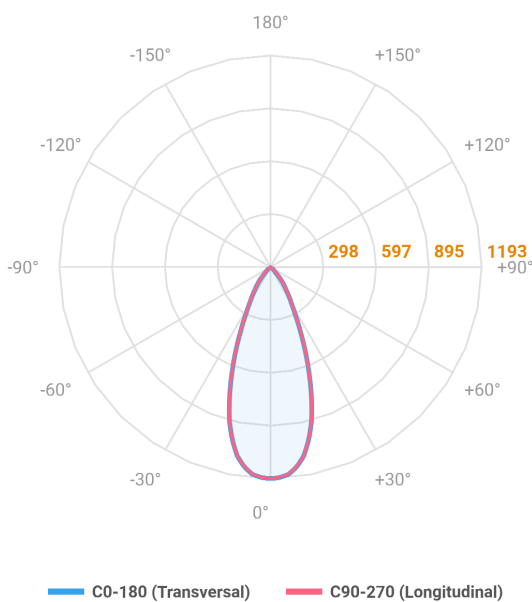

REF.: MINI-NETUNO-X-CI-EM-GE-OR136-6-COBMAX-27-90-P-PB

A = 75mm | B = Ø85mm

Luminária circular de embutir em forro de gesso, 6W 2700K IRC>90. Corpo em alumínio. Acabamento branco ou preto. Controle óptico principal através de fecho 36°. Luminária grau de proteção IP-20. Driver corrente constante Liga/Desliga, Triac, 1-10V ou Dali (consultar condições). Tensão de trabalho 220V ou Bivolt.

Aplicação	Ambiente interno
Instalação	Embutir Gesso
Altura	75
Largura	Ø85
IP	20
Corpo	Alumínio
Cor	Branca ou Preta
Ótica principal	Refletor + Lente
Potência	6W
Fluxo Luminária	685lm
Intensidade	1341cd
Eficácia	114lm/W
Facho	36°
CCT	2700K
IRC	>90
Tensão	220V ou Bivolt
Dimerização	Liga/Desliga, Dali, 0-10 ou Triac
Garantia	5 anos
UGR	Espaçamento 1m (4H/8H) - <8/<8
Tipo de LED	COBmax
Vida útil	50.000 (ta<25°C)
Eficácia do LED	164lm/W
Fluxo Luminoso do LED	887,1lm
Potência do LED	5,4W