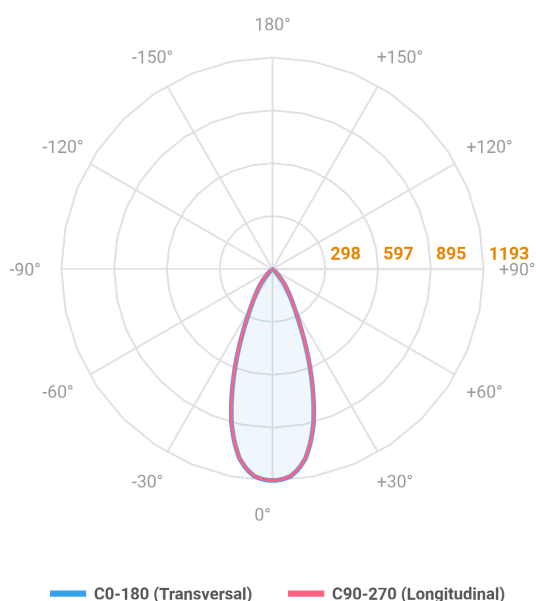

REF.: MINI-NETUNO-X-CI-EM-GE-OR136-6-COBMAX-27-90-P-PB

**A = 75mm | B = Ø85mm**

Aplicação	Ambiente interno
Instalação	Embutir Gesso
Altura	75
Largura	Ø85
IP	20
Corpo	Alumínio
Cor	Branca ou Preta
Ótica principal	Refletor + Lente
Potência	6W
Fluxo Luminária	685lm
Intensidade	1341cd
Eficácia	114lm/W
Facho	36°
CCT	2700K
IRC	>90
Tensão	220V ou Bivolt
Dimerização	Liga/Desliga, Dali, 0-10 ou Triac
Garantia	5 anos
UGR	Espaçamento 1m (4H/8H) - <8/<8
Tipo de LED	COBmax
Vida útil	50.000 (ta<25°C)
Eficácia do LED	164lm/W
Fluxo Luminoso do LED	887,1lm
Potência do LED	5,4W

**IMPORTANTE: ENSAIOS REALIZADOS A 25°C**