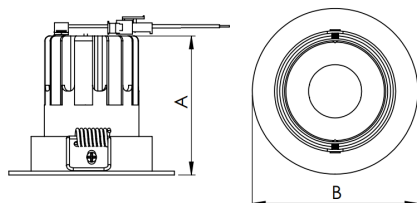

REF.: MINI-NETUNO-X-CI-EM-GE-OR136-6-COBMAX-27-90-P-PB

**A = 75mm | B = Ø85mm**

Aplicação	Ambiente interno
Instalação	Embutir Gesso
Altura	75
Largura	Ø85
IP	20
Corpo	Alumínio
Cor	Branca ou Preta
Ótica principal	Refletor + Lente
Potência	6W
Fluxo Luminária	685lm
Intensidade	1341cd
Eficácia	114lm/W
Facho	36°
CCT	2700K
IRC	>90
Tensão	220V ou Bivolt
Dimerização	Liga/Desliga, Dali, 0-10 ou Triac
Garantia	5 anos
UGR	Espaçamento 1m (4H/8H) - <8/<8
Tipo de LED	COBmax
Vida útil	50.000 (ta<25°C)
Eficácia do LED	164lm/W
Fluxo Luminoso do LED	887,1lm
Potência do LED	5,4W

**IMPORTANTE: ENSAIOS REALIZADOS A 25°C**