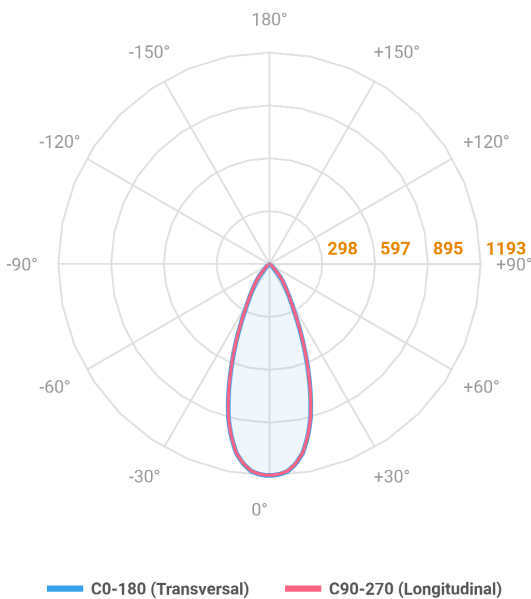

REF.: MINI-NETUNO-X-CI-EM-GE-OR136-6-COBMAX-27-90-P-PB

A = 75mm | B = Ø85mm

Aplicação	Ambiente interno
Instalação	Embutir Gesso
Altura	75
Largura	Ø85
IP	20
Corpo	Alumínio
Cor	Branca ou Preta
Ótica principal	Refletor + Lente
Potência	6W
Fluxo Luminária	685lm
Intensidade	1341cd
Eficácia	114lm/W
Facho	36°
CCT	2700K
IRC	>90
Tensão	220V ou Bivolt
Dimerização	Liga/Desliga, Dali, 0-10 ou Triac
Garantia	5 anos
UGR	Espaçamento 1m (4H/8H) - <8/<8
Tipo de LED	COBmax
Vida útil	50.000 (ta<25°C)
Eficácia do LED	164lm/W
Fluxo Luminoso do LED	887,1lm
Potência do LED	5,4W