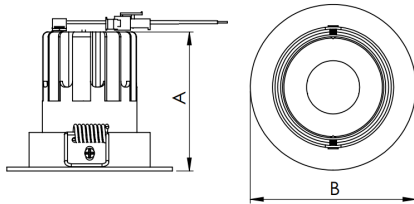

REF.: MINI-NETUNO-X-CI-EM-GE-OR136-6-COBMAX-27-90-P-PB

A = 75mm | B = Ø85mm

Aplicação	Ambiente interno
Instalação	Embutir Gesso
Altura	75
Largura	Ø85
IP	20
Corpo	Alumínio
Cor	Branca ou Preta
Ótica principal	Refletor + Lente
Potência	6W
Fluxo Luminária	685lm
Intensidade	1341cd
Eficácia	114lm/W
Facho	36°
CCT	2700K
IRC	>90
Tensão	220V ou Bivolt
Dimerização	Liga/Desliga, Dali, 0-10 ou Triac
Garantia	5 anos
UGR	Espaçamento 1m (4H/8H) - <8/<8
Tipo de LED	COBmax
Vida útil	50.000 (ta<25°C)
Eficácia do LED	164lm/W
Fluxo Luminoso do LED	887,1lm
Potência do LED	5,4W