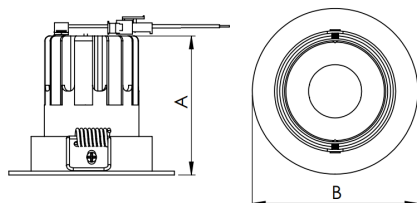

REF.: MINI-NETUNO-X-CI-EM-GE-OR136-6-COBMAX-30-90-P-PB

A = 75mm | B = Ø85mm

Luminária circular de embutir em forro de gesso, 6W 3000K IRC>90. Corpo em alumínio. Acabamento branco ou preto. Controle óptico principal através de fecho 36°. Luminária grau de proteção IP-20. Driver corrente constante Liga/Desliga, Triac, 1-10V ou Dali (consultar condições). Tensão de trabalho 220V ou Bivolt.

Aplicação	Ambiente interno
Instalação	Embutir Gesso
Altura	75
Largura	Ø85
IP	20
Corpo	Alumínio
Cor	Branca ou Preta
Ótica principal	Refletor + Lente
Potência	6W
Fluxo Luminária	705lm
Intensidade	1380cd
Eficácia	118lm/W
Facho	36°
CCT	3000K
IRC	>90
Tensão	220V ou Bivolt
Dimerização	Liga/Desliga, Dali, 0-10 ou Triac
Garantia	5 anos
UGR	Espaçamento 1m (4H/8H) - <7/<7
Tipo de LED	COBmax
Vida útil	50.000 (ta<25°C)
Eficácia do LED	169lm/W
Fluxo Luminoso do LED	913,2lm
Potência do LED	5,4W