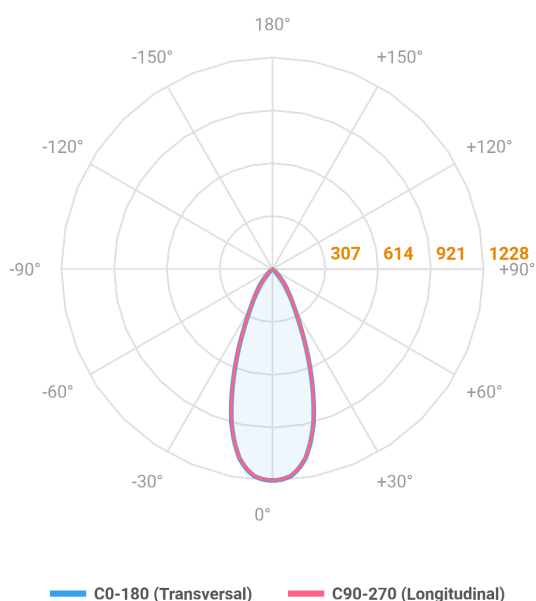

REF.: MINI-NETUNO-X-CI-EM-GE-OR136-6-COBMAX-30-90-P-PB

A = 75mm | B = Ø85mm

Luminária circular de embutir em forro de gesso, 6W 3000K IRC>90. Corpo em alumínio. Acabamento branco ou preto. Controle óptico principal através de fecho 36°. Luminária grau de proteção IP-20. Driver corrente constante Liga/Desliga, Triac, 1-10V ou Dali (consultar condições). Tensão de trabalho 220V ou Bivolt.

Aplicação	Ambiente interno
Instalação	Embutir Gesso
Altura	75
Largura	Ø85
IP	20
Corpo	Alumínio
Cor	Branca ou Preta
Ótica principal	Refletor + Lente
Potência	6W
Fluxo Luminária	705lm
Intensidade	1380cd
Eficácia	118lm/W
Facho	36°
CCT	3000K
IRC	>90
Tensão	220V ou Bivolt
Dimerização	Liga/Desliga, Dali, 0-10 ou Triac
Garantia	5 anos
UGR	Espaçamento 1m (4H/8H) - <7/<7
Tipo de LED	COBmax
Vida útil	50.000 (ta<25°C)
Eficácia do LED	169lm/W
Fluxo Luminoso do LED	913,2lm
Potência do LED	5,4W