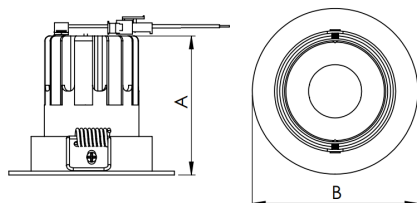

REF.: MINI-NETUNO-X-CI-EM-GE-OR136-6-COBMAX-30-90-P-PB

A = 75mm | B = Ø85mm

Aplicação	Ambiente interno
Instalação	Embutir Gesso
Altura	75
Largura	Ø85
IP	20
Corpo	Alumínio
Cor	Branca ou Preta
Ótica principal	Refletor + Lente
Potência	6W
Fluxo Luminária	705lm
Intensidade	1380cd
Eficácia	118lm/W
Facho	36°
CCT	3000K
IRC	>90
Tensão	220V ou Bivolt
Dimerização	Liga/Desliga, Dali, 0-10 ou Triac
Garantia	5 anos
UGR	Espaçamento 1m (4H/8H) - <7/<7
Tipo de LED	COBmax
Vida útil	50.000 (ta<25°C)
Eficácia do LED	169lm/W
Fluxo Luminoso do LED	913,2lm
Potência do LED	5,4W

IMPORTANTE: ENSAIOS REALIZADOS A 25°C