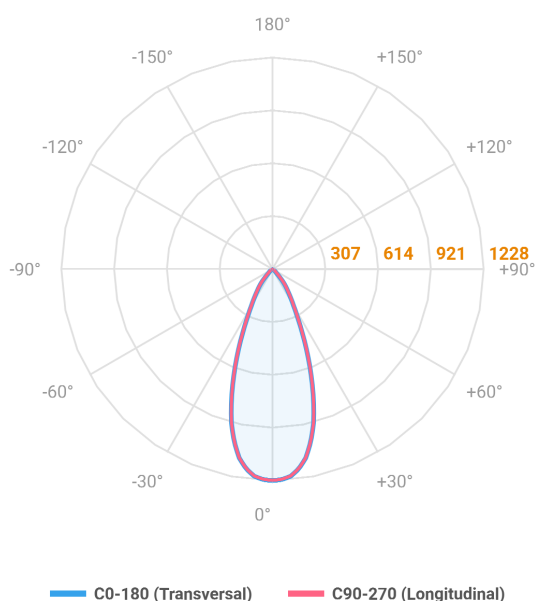

REF.: MINI-NETUNO-X-CI-EM-GE-OR136-6-COBMAX-30-90-P-PB

A = 75mm | B = Ø85mm

Aplicação	Ambiente interno
Instalação	Embutir Gesso
Altura	75
Largura	Ø85
IP	20
Corpo	Alumínio
Cor	Branca ou Preta
Ótica principal	Refletor + Lente
Potência	6W
Fluxo Luminária	705lm
Intensidade	1380cd
Eficácia	118lm/W
Facho	36°
CCT	3000K
IRC	>90
Tensão	220V ou Bivolt
Dimerização	Liga/Desliga, Dali, 0-10 ou Triac
Garantia	5 anos
UGR	Espaçamento 1m (4H/8H) - <7/<7
Tipo de LED	COBmax
Vida útil	50.000 (ta<25°C)
Eficácia do LED	169lm/W
Fluxo Luminoso do LED	913,2lm
Potência do LED	5,4W