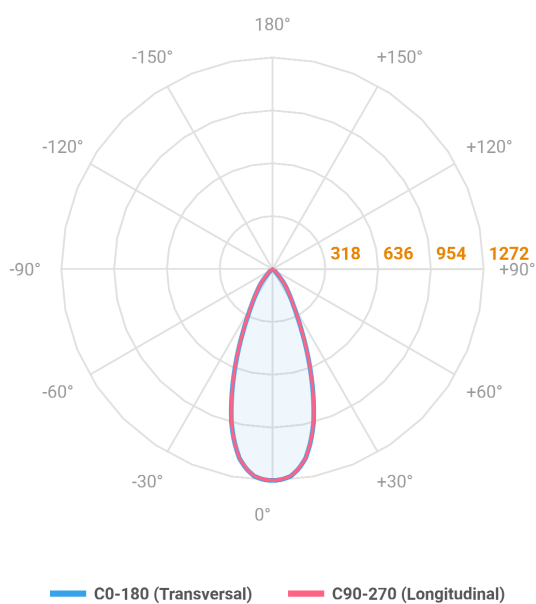

REF.: MINI-NETUNO-X-CI-EM-GE-OR136-6-COBMAX-40-90-P-PB

A = 75mm | B = Ø85mm

Aplicação	Ambiente interno
Instalação	Embutir Gesso
Altura	75
Largura	Ø85
IP	20
Corpo	Alumínio
Cor	Branca ou Preta
Ótica principal	Refletor + Lente
Potência	6W
Fluxo Luminária	730lm
Intensidade	1429cd
Eficácia	122lm/W
Facho	36°
CCT	4000K
IRC	>90
Tensão	220V ou Bivolt
Dimerização	Liga/Desliga, Dali, 0-10 ou Triac
Garantia	5 anos
UGR	Espaçamento 1m (4H/8H) - <8/<8
Tipo de LED	COBmax
Vida útil	50.000 (ta<25°C)
Eficácia do LED	175lm/W
Fluxo Luminoso do LED	945,6lm
Potência do LED	5,4W