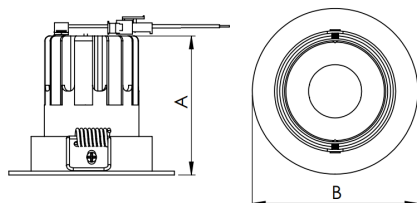

REF.: MINI-NETUNO-X-CI-EM-GE-OR136-6-COBMAX-40-90-P-PB

A = 75mm | B = Ø85mm

Aplicação	Ambiente interno
Instalação	Embutir Gesso
Altura	75
Largura	Ø85
IP	20
Corpo	Alumínio
Cor	Branca ou Preta
Ótica principal	Refletor + Lente
Potência	6W
Fluxo Luminária	730lm
Intensidade	1429cd
Eficácia	122lm/W
Facho	36°
CCT	4000K
IRC	>90
Tensão	220V ou Bivolt
Dimerização	Liga/Desliga, Dali, 0-10 ou Triac
Garantia	5 anos
UGR	Espaçamento 1m (4H/8H) - <8/<8
Tipo de LED	COBmax
Vida útil	50.000 (ta<25°C)
Eficácia do LED	175lm/W
Fluxo Luminoso do LED	945,6lm
Potência do LED	5,4W

IMPORTANTE: ENSAIOS REALIZADOS A 25°C