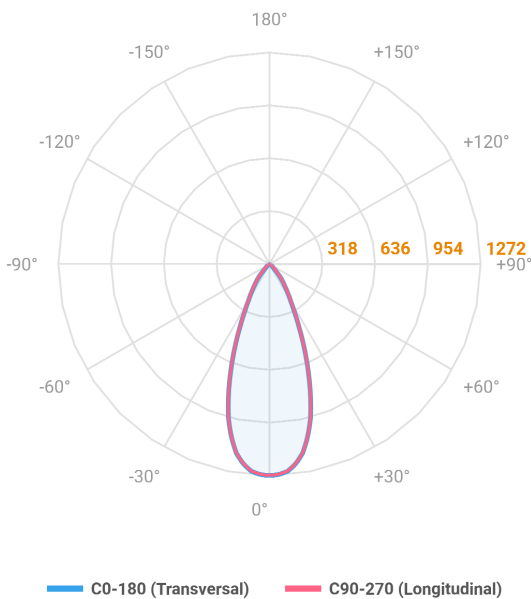

REF.: MINI-NETUNO-X-CI-EM-GE-OR136-6-COBMAX-40-90-P-PB

**A = 75mm | B = Ø85mm**

Luminária circular de embutir em forro de gesso, 6W 4000K IRC>90. Corpo em alumínio. Acabamento branco ou preto. Controle óptico principal através de fecho 36°. Luminária grau de proteção IP-20. Driver corrente constante Liga/Desliga, Triac, 1-10V ou Dali (consultar condições). Tensão de trabalho 220V ou Bivolt.

Aplicação	Ambiente interno
Instalação	Embutir Gesso
Altura	75
Largura	Ø85
IP	20
Corpo	Alumínio
Cor	Branca ou Preta
Ótica principal	Refletor + Lente
Potência	6W
Fluxo Luminária	730lm
Intensidade	1429cd
Eficácia	122lm/W
Facho	36°
CCT	4000K
IRC	>90
Tensão	220V ou Bivolt
Dimerização	Liga/Desliga, Dali, 0-10 ou Triac
Garantia	5 anos
UGR	Espaçamento 1m (4H/8H) - <8/<8
Tipo de LED	COBmax
Vida útil	50.000 (ta<25°C)
Eficácia do LED	175lm/W
Fluxo Luminoso do LED	945,6lm
Potência do LED	5,4W