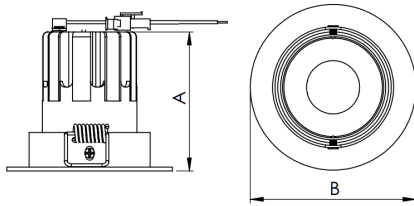

REF.: MINI-NETUNO-X-CI-EM-GE-OR136-6-COBMAX-40-90-P-PB

**A = 75mm | B = Ø85mm**

Luminária circular de embutir em forro de gesso, 6W 4000K IRC>90. Corpo em alumínio. Acabamento branco ou preto. Controle óptico principal através de fecho 36°. Luminária grau de proteção IP-20. Driver corrente constante Liga/Desliga, Triac, 1-10V ou Dali (consultar condições). Tensão de trabalho 220V ou Bivolt.

Aplicação	Ambiente interno
Instalação	Embutir Gesso
Altura	75
Largura	Ø85
IP	20
Corpo	Alumínio
Cor	Branca ou Preta
Ótica principal	Refletor + Lente
Potência	6W
Fluxo Luminária	730lm
Intensidade	1429cd
Eficácia	122lm/W
Facho	36°
CCT	4000K
IRC	>90
Tensão	220V ou Bivolt
Dimerização	Liga/Desliga, Dali, 0-10 ou Triac
Garantia	5 anos
UGR	Espaçamento 1m (4H/8H) - <8/<8
Tipo de LED	COBmax
Vida útil	50.000 (ta<25°C)
Eficácia do LED	175lm/W
Fluxo Luminoso do LED	945,6lm
Potência do LED	5,4W