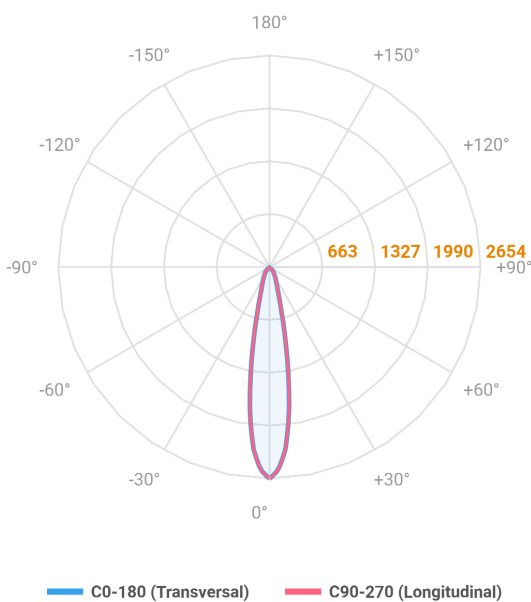

REF.: MINI-NETUNO-X-QD-EM-GE-OR115-6-COBCOMFY-25-95-P-PB

A = 75mm | B = 93mm | C = 93mm

Luminária quadrada de embutir em forro de gesso, 6W 2500K IRC>95. Corpo em alumínio. Acabamento branco ou preto. Controle óptico principal através de facho 15°. Luminária grau de proteção IP-20. Driver corrente constante Liga/Desliga, Triac, 1-10V ou Dali (consultar condições). Tensão de trabalho 220V ou Bivolt.

Aplicação	Ambiente interno
Instalação	Embutir Gesso
Altura	75
Largura	93
Comprimento	93
IP	20
Corpo	Alumínio
Cor	Branca ou Preta
Ótica principal	Refletor + Lente
Potência	6W
Fluxo Luminária	492lm
Intensidade	2648cd
Eficácia	82lm/W
Facho	15°
CCT	2500K
IRC	>95
Tensão	220V ou Bivolt
Dimerização	Liga/Desliga, Dali, 0-10 ou Triac
Garantia	5 anos
UGR	Espaçamento 1m (4H/8H) - <6/<6
Tipo de LED	COBcomfy
Vida útil	50.000 (ta<25°C)
Eficácia do LED	114lm/W
Fluxo Luminoso do LED	633,95lm
Potência do LED	5,56W