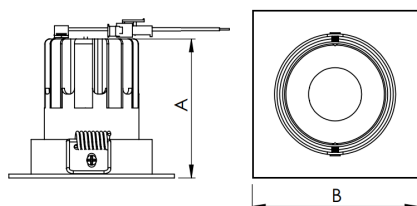

REF.: MINI-NETUNO-X-QD-EM-GE-OR115-6-COBCOMFY-25-95-P-PB

**A = 75mm | B = 93mm | C = 93mm**

Aplicação	Ambiente interno
Instalação	Embutir Gesso
Altura	75
Largura	93
Comprimento	93
IP	20
Corpo	Alumínio
Cor	Branca ou Preta
Ótica principal	Refletor + Lente
Potência	6W
Fluxo Luminária	492lm
Intensidade	2648cd
Eficácia	82lm/W
Facho	15°
CCT	2500K
IRC	>95
Tensão	220V ou Bivolt
Dimerização	Liga/Desliga, Dali, 0-10 ou Triac
Garantia	5 anos
UGR	Espaçamento 1m (4H/8H) - <6/<6
Tipo de LED	COBcomfy
Vida útil	50.000 (ta<25°C)
Eficácia do LED	114lm/W
Fluxo Luminoso do LED	633,95lm
Potência do LED	5,56W

**IMPORTANTE: ENSAIOS REALIZADOS A 25°C**