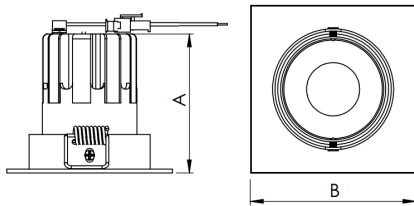

REF.: MINI-NETUNO-X-QD-EM-GE-OR115-6-COBCOMFY-25-95-P-PB

A = 75mm | B = 93mm | C = 93mm

Luminária quadrada de embutir em forro de gesso, 6W 2500K IRC>95. Corpo em alumínio. Acabamento branco ou preto. Controle óptico principal através de facho 15°. Luminária grau de proteção IP-20. Driver corrente constante Liga/Desliga, Triac, 1-10V ou Dali (consultar condições). Tensão de trabalho 220V ou Bivolt.

Aplicação	Ambiente interno
Instalação	Embutir Gesso
Altura	75
Largura	93
Comprimento	93
IP	20
Corpo	Alumínio
Cor	Branca ou Preta
Ótica principal	Refletor + Lente
Potência	6W
Fluxo Luminária	492lm
Intensidade	2648cd
Eficácia	82lm/W
Facho	15°
CCT	2500K
IRC	>95
Tensão	220V ou Bivolt
Dimerização	Liga/Desliga, Dali, 0-10 ou Triac
Garantia	5 anos
UGR	Espaçamento 1m (4H/8H) - <6/<6
Tipo de LED	COBcomfy
Vida útil	50.000 (ta<25°C)
Eficácia do LED	114lm/W
Fluxo Luminoso do LED	633,95lm
Potência do LED	5,56W