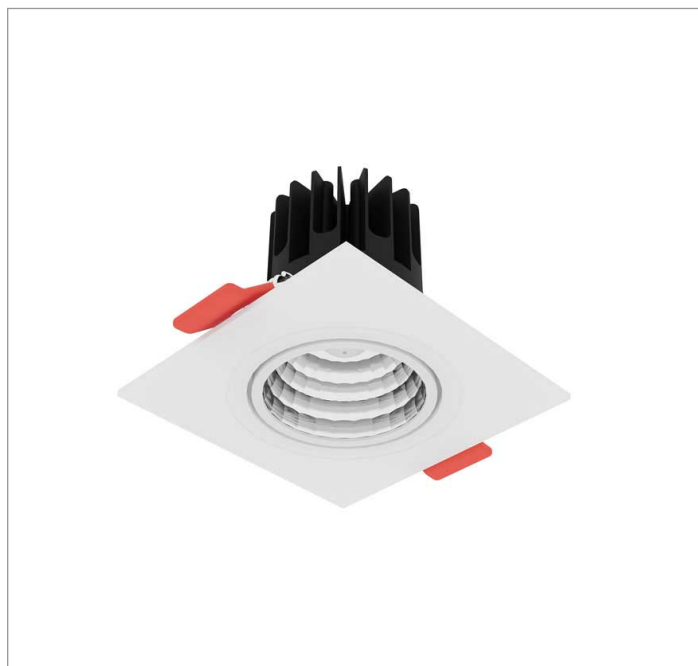

REF.: MINI-NETUNO-X-QD-EM-GE-OR115-6-COBCOMFY-25-95-P-PB

**A = 75mm | B = 93mm | C = 93mm**

Aplicação	Ambiente interno
Instalação	Embutir Gesso
Altura	75
Largura	93
Comprimento	93
IP	20
Corpo	Alumínio
Cor	Branca ou Preta
Ótica principal	Refletor + Lente
Potência	6W
Fluxo Luminária	492lm
Intensidade	2648cd
Eficácia	82lm/W
Facho	15°
CCT	2500K
IRC	>95
Tensão	220V ou Bivolt
Dimerização	Liga/Desliga, Dali, 0-10 ou Triac
Garantia	5 anos
UGR	Espaçamento 1m (4H/8H) - <6/<6
Tipo de LED	COBcomfy
Vida útil	50.000 (ta<25°C)
Eficácia do LED	114lm/W
Fluxo Luminoso do LED	633,95lm
Potência do LED	5,56W

**IMPORTANTE: ENSAIOS REALIZADOS A 25°C**