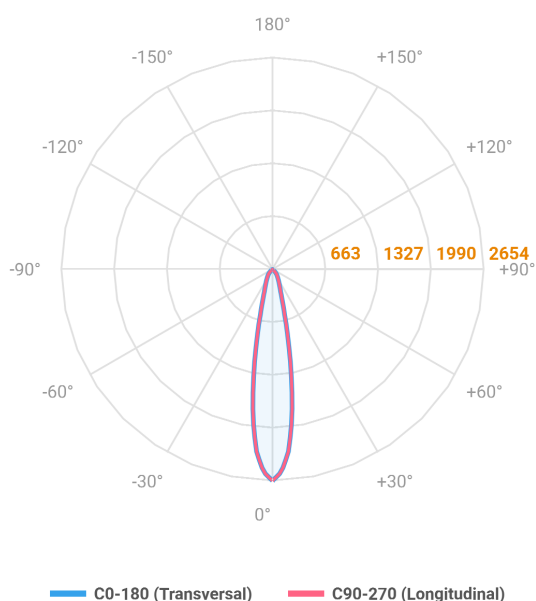

REF.: MINI-NETUNO-X-QD-EM-GE-OR115-6-COBCOMFY-25-95-P-PB

**A = 75mm | B = 93mm | C = 93mm**

Aplicação	Ambiente interno
Instalação	Embutir Gesso
Altura	75
Largura	93
Comprimento	93
IP	20
Corpo	Alumínio
Cor	Branca ou Preta
Ótica principal	Refletor + Lente
Potência	6W
Fluxo Luminária	492lm
Intensidade	2648cd
Eficácia	82lm/W
Facho	15°
CCT	2500K
IRC	>95
Tensão	220V ou Bivolt
Dimerização	Liga/Desliga, Dali, 0-10 ou Triac
Garantia	5 anos
UGR	Espaçamento 1m (4H/8H) - <6/<6
Tipo de LED	COBcomfy
Vida útil	50.000 (ta<25°C)
Eficácia do LED	114lm/W
Fluxo Luminoso do LED	633,95lm
Potência do LED	5,56W

**IMPORTANTE: ENSAIOS REALIZADOS A 25°C**