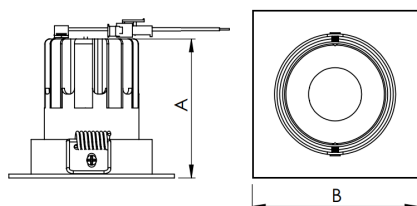

REF.: MINI-NETUNO-X-QD-EM-GE-OR115-6-COBCOMFY-30-95-P-PB

A = 75mm | B = 93mm | C = 93mm

Luminária quadrada de embutir em forro de gesso, 6W 3000K IRC>95. Corpo em alumínio. Acabamento branco ou preto. Controle óptico principal através de facho 15°. Luminária grau de proteção IP-20. Driver corrente constante Liga/Desliga, Triac, 1-10V ou Dali (consultar condições). Tensão de trabalho 220V ou Bivolt.

Aplicação	Ambiente interno
Instalação	Embutir Gesso
Altura	75
Largura	93
Comprimento	93
IP	20
Corpo	Alumínio
Cor	Branca ou Preta
Ótica principal	Refletor + Lente
Potência	6W
Fluxo Luminária	577lm
Intensidade	3107cd
Eficácia	96lm/W
Facho	15°
CCT	3000K
IRC	>95
Tensão	220V ou Bivolt
Dimerização	Liga/Desliga, Dali, 0-10 ou Triac
Garantia	5 anos
UGR	Espaçamento 1m (4H/8H) - <6/<6
Tipo de LED	COBcomfy
Vida útil	50.000 (ta<25°C)
Eficácia do LED	134lm/W
Fluxo Luminoso do LED	743,9lm
Potência do LED	5,56W