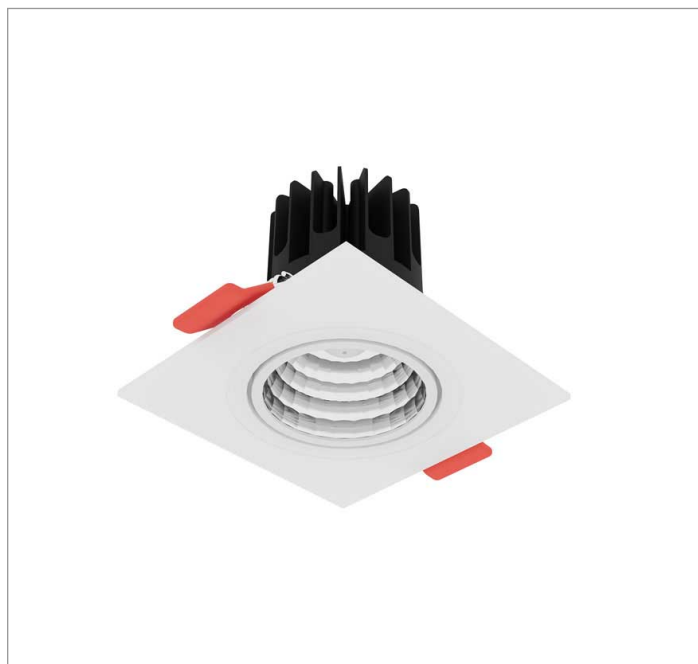

REF.: MINI-NETUNO-X-QD-EM-GE-OR115-6-COBCOMFY-30-95-P-PB

A = 75mm | B = 93mm | C = 93mm

Luminária quadrada de embutir em forro de gesso, 6W 3000K IRC>95. Corpo em alumínio. Acabamento branco ou preto. Controle óptico principal através de facho 15°. Luminária grau de proteção IP-20. Driver corrente constante Liga/Desliga, Triac, 1-10V ou Dali (consultar condições). Tensão de trabalho 220V ou Bivolt.

Aplicação	Ambiente interno
Instalação	Embutir Gesso
Altura	75
Largura	93
Comprimento	93
IP	20
Corpo	Alumínio
Cor	Branca ou Preta
Ótica principal	Refletor + Lente
Potência	6W
Fluxo Luminária	577lm
Intensidade	3107cd
Eficácia	96lm/W
Facho	15°
CCT	3000K
IRC	>95
Tensão	220V ou Bivolt
Dimerização	Liga/Desliga, Dali, 0-10 ou Triac
Garantia	5 anos
UGR	Espaçamento 1m (4H/8H) - <6/<6
Tipo de LED	COBcomfy
Vida útil	50.000 (ta<25°C)
Eficácia do LED	134lm/W
Fluxo Luminoso do LED	743,9lm
Potência do LED	5,56W