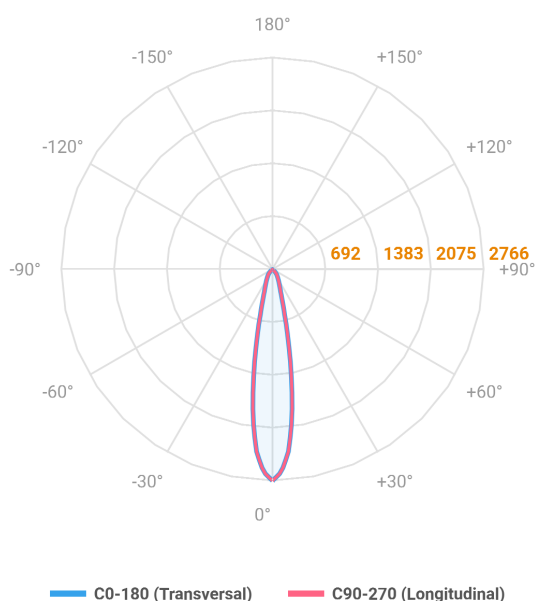

REF.: MINI-NETUNO-X-QD-EM-GE-OR115-6-COBCOMFY-30-95-P-PB

A = 75mm | B = 93mm | C = 93mm

Luminária quadrada de embutir em forro de gesso, 6W 3000K IRC>95. Corpo em alumínio. Acabamento branco ou preto. Controle óptico principal através de facho 15°. Luminária grau de proteção IP-20. Driver corrente constante Liga/Desliga, Triac, 1-10V ou Dali (consultar condições). Tensão de trabalho 220V ou Bivolt.

Aplicação	Ambiente interno
Instalação	Embutir Gesso
Altura	75
Largura	93
Comprimento	93
IP	20
Corpo	Alumínio
Cor	Branca ou Preta
Ótica principal	Refletor + Lente
Potência	6W
Fluxo Luminária	577lm
Intensidade	3107cd
Eficácia	96lm/W
Facho	15°
CCT	3000K
IRC	>95
Tensão	220V ou Bivolt
Dimerização	Liga/Desliga, Dali, 0-10 ou Triac
Garantia	5 anos
UGR	Espaçamento 1m (4H/8H) - <6/<6
Tipo de LED	COBcomfy
Vida útil	50.000 (ta<25°C)
Eficácia do LED	134lm/W
Fluxo Luminoso do LED	743,9lm
Potência do LED	5,56W