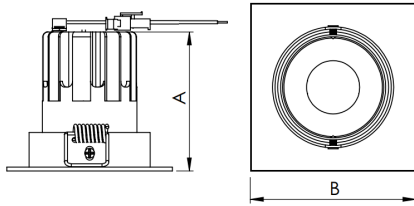

REF.: MINI-NETUNO-X-QD-EM-GE-OR115-6-COBMAX-27-90-P-PB

A = 75mm | B = 93mm | C = 93mm

Luminária quadrada de embutir em forro de gesso, 6W 2700K IRC>90. Corpo em alumínio. Acabamento branco ou preto. Controle óptico principal através de facho 15°. Luminária grau de proteção IP-20. Driver corrente constante Liga/Desliga, Triac, 1-10V ou Dali (consultar condições). Tensão de trabalho 220V ou Bivolt.

| | |
|-----------------------|-----------------------------------|
| Aplicação | Ambiente interno |
| Instalação | Embutir Gesso |
| Altura | 75 |
| Largura | 93 |
| Comprimento | 93 |
| IP | 20 |
| Corpo | Alumínio |
| Cor | Branca ou Preta |
| Ótica principal | Refletor + Lente |
| Potência | 6W |
| Fluxo Luminária | 709lm |
| Intensidade | 3705cd |
| Eficácia | 118lm/W |
| Facho | 15° |
| CCT | 2700K |
| IRC | >90 |
| Tensão | 220V ou Bivolt |
| Dimerização | Liga/Desliga, Dali, 0-10 ou Triac |
| Garantia | 5 anos |
| UGR | Espaçamento 1m (4H/8H) - <7/<7 |
| Tipo de LED | COBmax |
| Vida útil | 50.000 (ta<25°C) |
| Eficácia do LED | 164lm/W |
| Fluxo Luminoso do LED | 887,1lm |
| Potência do LED | 5,4W |