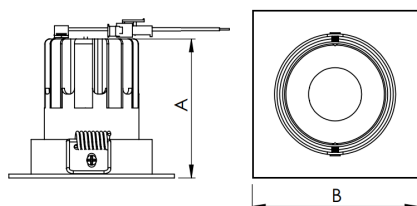

REF.: MINI-NETUNO-X-QD-EM-GE-OR115-6-COBMAX-27-90-P-PB

**A = 75mm | B = 93mm | C = 93mm**

Aplicação	Ambiente interno
Instalação	Embutir Gesso
Altura	75
Largura	93
Comprimento	93
IP	20
Corpo	Alumínio
Cor	Branca ou Preta
Ótica principal	Refletor + Lente
Potência	6W
Fluxo Luminária	709lm
Intensidade	3705cd
Eficácia	118lm/W
Facho	15°
CCT	2700K
IRC	>90
Tensão	220V ou Bivolt
Dimerização	Liga/Desliga, Dali, 0-10 ou Triac
Garantia	5 anos
UGR	Espaçamento 1m (4H/8H) - <7/<7
Tipo de LED	COBmax
Vida útil	50.000 (ta<25°C)
Eficácia do LED	164lm/W
Fluxo Luminoso do LED	887,1lm
Potência do LED	5,4W

**IMPORTANTE: ENSAIOS REALIZADOS A 25°C**