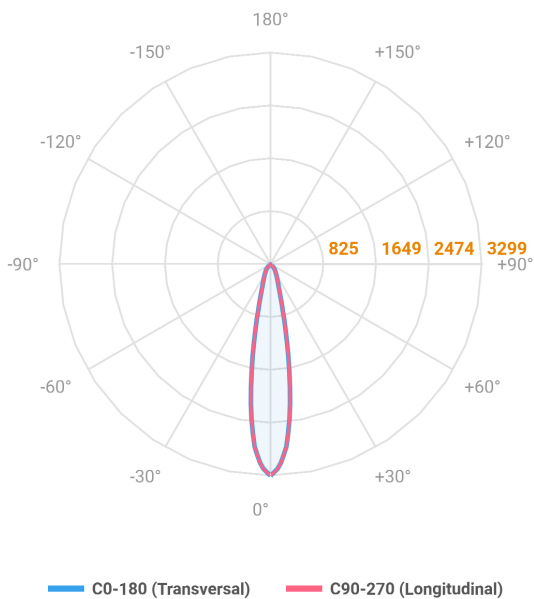

REF.: MINI-NETUNO-X-QD-EM-GE-OR115-6-COBMAX-27-90-P-PB

A = 75mm | B = 93mm | C = 93mm

Luminária quadrada de embutir em forro de gesso, 6W 2700K IRC>90. Corpo em alumínio. Acabamento branco ou preto. Controle óptico principal através de facho 15°. Luminária grau de proteção IP-20. Driver corrente constante Liga/Desliga, Triac, 1-10V ou Dali (consultar condições). Tensão de trabalho 220V ou Bivolt.

| | |
|-----------------------|-----------------------------------|
| Aplicação | Ambiente interno |
| Instalação | Embutir Gesso |
| Altura | 75 |
| Largura | 93 |
| Comprimento | 93 |
| IP | 20 |
| Corpo | Alumínio |
| Cor | Branca ou Preta |
| Ótica principal | Refletor + Lente |
| Potência | 6W |
| Fluxo Luminária | 709lm |
| Intensidade | 3705cd |
| Eficácia | 118lm/W |
| Facho | 15° |
| CCT | 2700K |
| IRC | >90 |
| Tensão | 220V ou Bivolt |
| Dimerização | Liga/Desliga, Dali, 0-10 ou Triac |
| Garantia | 5 anos |
| UGR | Espaçamento 1m (4H/8H) - <7/<7 |
| Tipo de LED | COBmax |
| Vida útil | 50.000 (ta<25°C) |
| Eficácia do LED | 164lm/W |
| Fluxo Luminoso do LED | 887,1lm |
| Potência do LED | 5,4W |