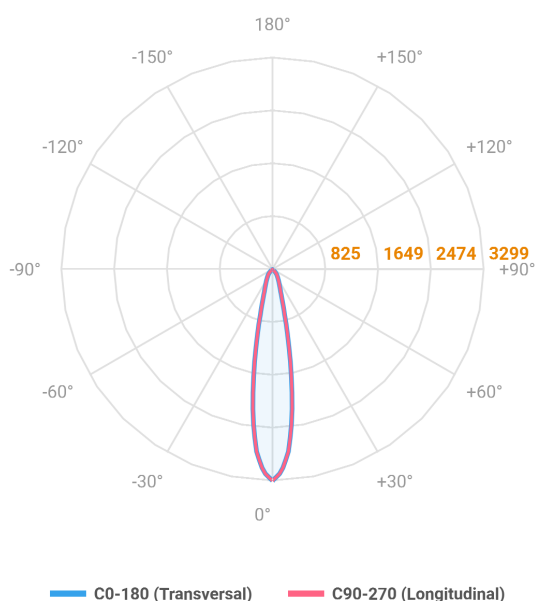

REF.: MINI-NETUNO-X-QD-EM-GE-OR115-6-COBMAX-27-90-P-PB

**A = 75mm | B = 93mm | C = 93mm**

Aplicação	Ambiente interno
Instalação	Embutir Gesso
Altura	75
Largura	93
Comprimento	93
IP	20
Corpo	Alumínio
Cor	Branca ou Preta
Ótica principal	Refletor + Lente
Potência	6W
Fluxo Luminária	709lm
Intensidade	3705cd
Eficácia	118lm/W
Facho	15°
CCT	2700K
IRC	>90
Tensão	220V ou Bivolt
Dimerização	Liga/Desliga, Dali, 0-10 ou Triac
Garantia	5 anos
UGR	Espaçamento 1m (4H/8H) - <7/<7
Tipo de LED	COBmax
Vida útil	50.000 (ta<25°C)
Eficácia do LED	164lm/W
Fluxo Luminoso do LED	887,1lm
Potência do LED	5,4W

**IMPORTANTE: ENSAIOS REALIZADOS A 25°C**