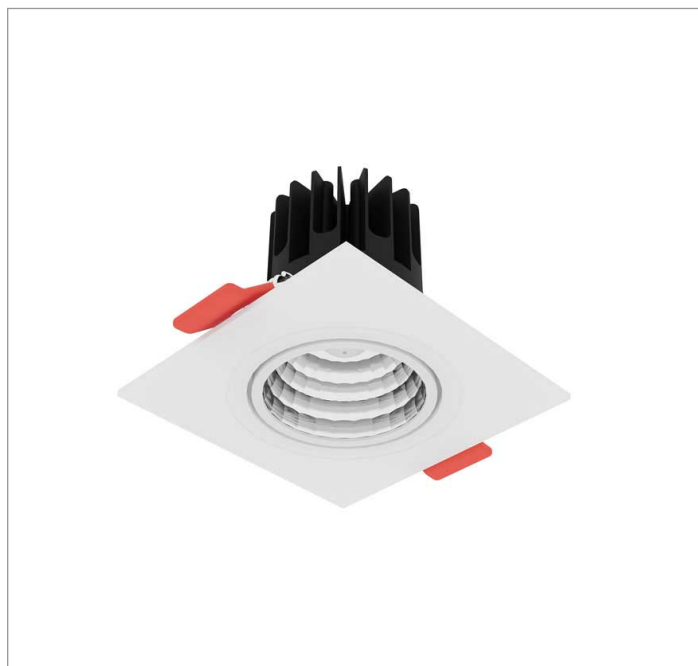

REF.: MINI-NETUNO-X-QD-EM-GE-OR115-6-COBMAX-27-90-P-PB

**A = 75mm | B = 93mm | C = 93mm**

Aplicação	Ambiente interno
Instalação	Embutir Gesso
Altura	75
Largura	93
Comprimento	93
IP	20
Corpo	Alumínio
Cor	Branca ou Preta
Ótica principal	Refletor + Lente
Potência	6W
Fluxo Luminária	709lm
Intensidade	3705cd
Eficácia	118lm/W
Facho	15°
CCT	2700K
IRC	>90
Tensão	220V ou Bivolt
Dimerização	Liga/Desliga, Dali, 0-10 ou Triac
Garantia	5 anos
UGR	Espaçamento 1m (4H/8H) - <7/<7
Tipo de LED	COBmax
Vida útil	50.000 (ta<25°C)
Eficácia do LED	164lm/W
Fluxo Luminoso do LED	887,1lm
Potência do LED	5,4W

**IMPORTANTE: ENSAIOS REALIZADOS A 25°C**