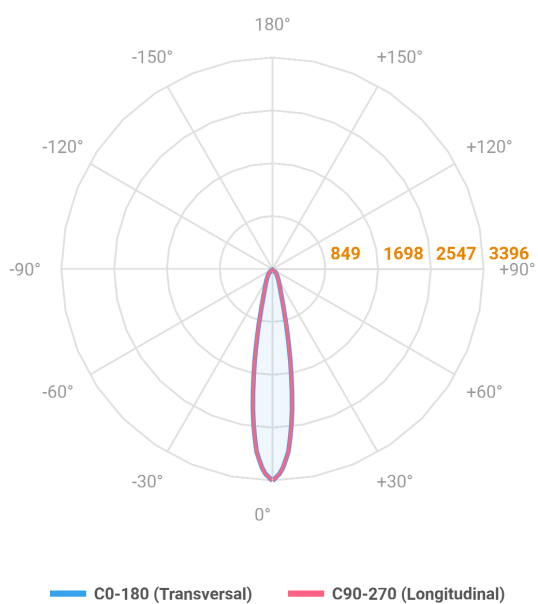

REF.: MINI-NETUNO-X-QD-EM-GE-OR115-6-COBMAX-30-90-P-PB

A = 75mm | B = 93mm | C = 93mm

Aplicação	Ambiente interno
Instalação	Embutir Gesso
Altura	75
Largura	93
Comprimento	93
IP	20
Corpo	Alumínio
Cor	Branca ou Preta
Ótica principal	Refletor + Lente
Potência	6W
Fluxo Luminária	730lm
Intensidade	3814cd
Eficácia	122lm/W
Facho	15°
CCT	3000K
IRC	>90
Tensão	220V ou Bivolt
Dimerização	Liga/Desliga, Dali, 0-10 ou Triac
Garantia	5 anos
UGR	Espaçamento 1m (4H/8H) - <7/<7
Tipo de LED	COBmax
Vida útil	50.000 (ta<25°C)
Eficácia do LED	169lm/W
Fluxo Luminoso do LED	913,2lm
Potência do LED	5,4W