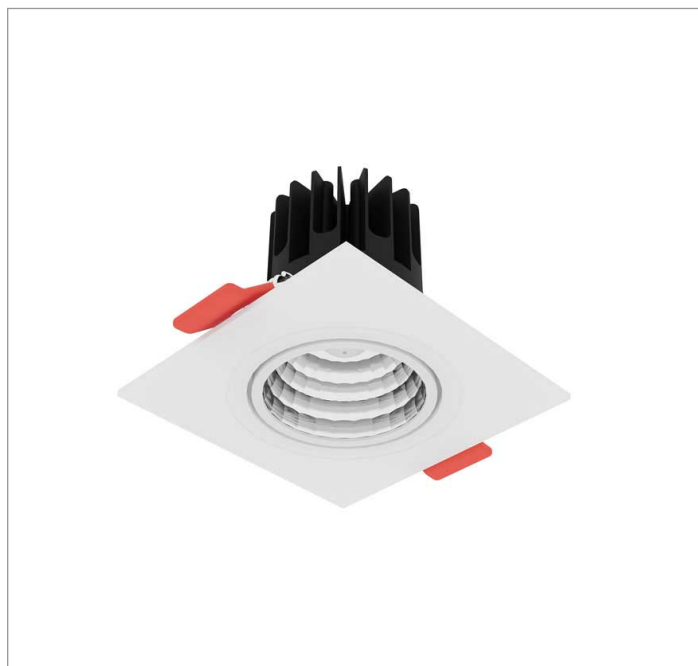

REF.: MINI-NETUNO-X-QD-EM-GE-OR115-6-COBMAX-30-90-P-PB

A = 75mm | B = 93mm | C = 93mm

Luminária quadrada de embutir em forro de gesso, 6W 3000K IRC>90. Corpo em alumínio. Acabamento branco ou preto. Controle óptico principal através de facho 15°. Luminária grau de proteção IP-20. Driver corrente constante Liga/Desliga, Triac, 1-10V ou Dali (consultar condições). Tensão de trabalho 220V ou Bivolt.

Aplicação	Ambiente interno
Instalação	Embutir Gesso
Altura	75
Largura	93
Comprimento	93
IP	20
Corpo	Alumínio
Cor	Branca ou Preta
Ótica principal	Refletor + Lente
Potência	6W
Fluxo Luminária	730lm
Intensidade	3814cd
Eficácia	122lm/W
Facho	15°
CCT	3000K
IRC	>90
Tensão	220V ou Bivolt
Dimerização	Liga/Desliga, Dali, 0-10 ou Triac
Garantia	5 anos
UGR	Espaçamento 1m (4H/8H) - <7/<7
Tipo de LED	COBmax
Vida útil	50.000 (ta<25°C)
Eficácia do LED	169lm/W
Fluxo Luminoso do LED	913,2lm
Potência do LED	5,4W