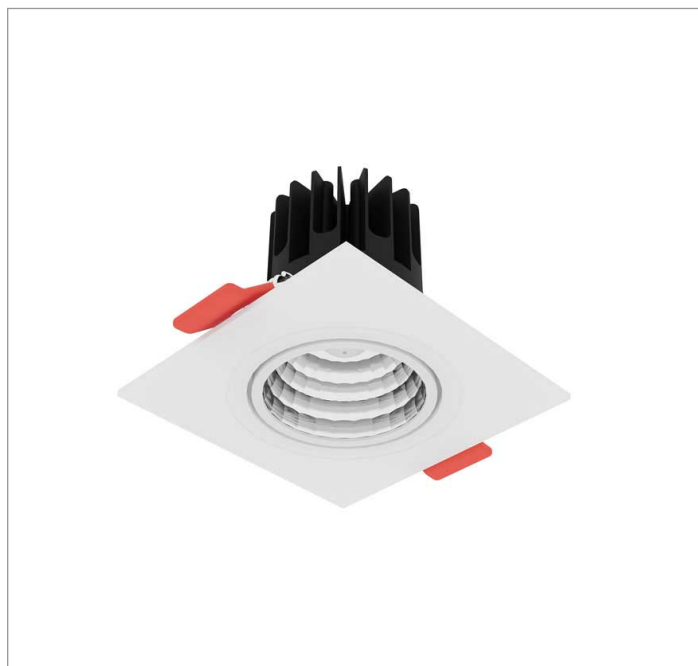

REF.: MINI-NETUNO-X-QD-EM-GE-OR115-6-COBMAX-30-90-P-PB

A = 75mm | B = 93mm | C = 93mm

Aplicação	Ambiente interno
Instalação	Embutir Gesso
Altura	75
Largura	93
Comprimento	93
IP	20
Corpo	Alumínio
Cor	Branca ou Preta
Ótica principal	Refletor + Lente
Potência	6W
Fluxo Luminária	730lm
Intensidade	3814cd
Eficácia	122lm/W
Facho	15°
CCT	3000K
IRC	>90
Tensão	220V ou Bivolt
Dimerização	Liga/Desliga, Dali, 0-10 ou Triac
Garantia	5 anos
UGR	Espaçamento 1m (4H/8H) - <7/<7
Tipo de LED	COBmax
Vida útil	50.000 (ta<25°C)
Eficácia do LED	169lm/W
Fluxo Luminoso do LED	913,2lm
Potência do LED	5,4W

IMPORTANTE: ENSAIOS REALIZADOS A 25°C