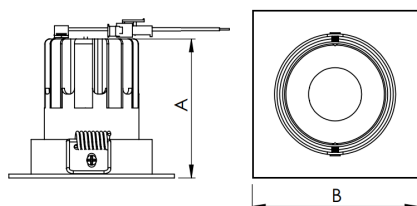

REF.: MINI-NETUNO-X-QD-EM-GE-OR115-6-COBMAX-30-90-P-PB

A = 75mm | B = 93mm | C = 93mm

Aplicação	Ambiente interno
Instalação	Embutir Gesso
Altura	75
Largura	93
Comprimento	93
IP	20
Corpo	Alumínio
Cor	Branca ou Preta
Ótica principal	Refletor + Lente
Potência	6W
Fluxo Luminária	730lm
Intensidade	3814cd
Eficácia	122lm/W
Facho	15°
CCT	3000K
IRC	>90
Tensão	220V ou Bivolt
Dimerização	Liga/Desliga, Dali, 0-10 ou Triac
Garantia	5 anos
UGR	Espaçamento 1m (4H/8H) - <7/<7
Tipo de LED	COBmax
Vida útil	50.000 (ta<25°C)
Eficácia do LED	169lm/W
Fluxo Luminoso do LED	913,2lm
Potência do LED	5,4W