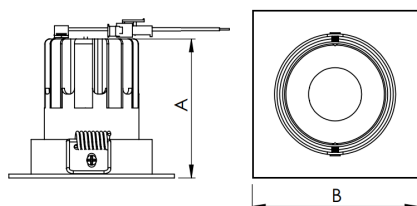

REF.: MINI-NETUNO-X-QD-EM-GE-OR115-6-COBMAX-30-90-P-PB

A = 75mm | B = 93mm | C = 93mm

Luminária quadrada de embutir em forro de gesso, 6W 3000K IRC>90. Corpo em alumínio. Acabamento branco ou preto. Controle óptico principal através de facho 15°. Luminária grau de proteção IP-20. Driver corrente constante Liga/Desliga, Triac, 1-10V ou Dali (consultar condições). Tensão de trabalho 220V ou Bivolt.

Aplicação	Ambiente interno
Instalação	Embutir Gesso
Altura	75
Largura	93
Comprimento	93
IP	20
Corpo	Alumínio
Cor	Branca ou Preta
Ótica principal	Refletor + Lente
Potência	6W
Fluxo Luminária	730lm
Intensidade	3814cd
Eficácia	122lm/W
Facho	15°
CCT	3000K
IRC	>90
Tensão	220V ou Bivolt
Dimerização	Liga/Desliga, Dali, 0-10 ou Triac
Garantia	5 anos
UGR	Espaçamento 1m (4H/8H) - <7/<7
Tipo de LED	COBmax
Vida útil	50.000 (ta<25°C)
Eficácia do LED	169lm/W
Fluxo Luminoso do LED	913,2lm
Potência do LED	5,4W