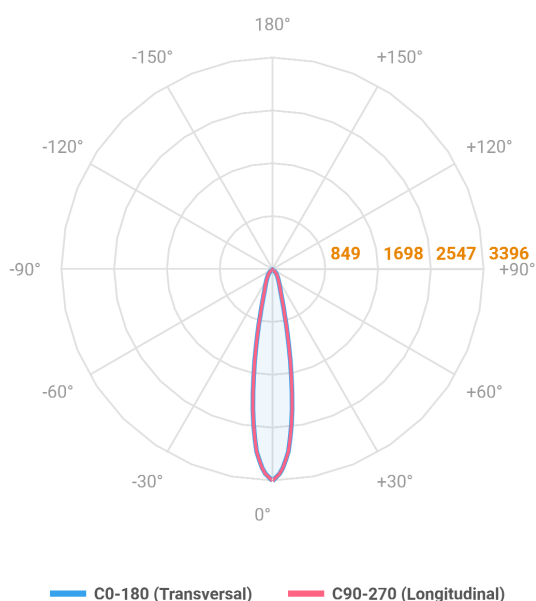

REF.: MINI-NETUNO-X-QD-EM-GE-OR115-6-COBMAX-30-90-P-PB

A = 75mm | B = 93mm | C = 93mm

Luminária quadrada de embutir em forro de gesso, 6W 3000K IRC>90. Corpo em alumínio. Acabamento branco ou preto. Controle óptico principal através de facho 15°. Luminária grau de proteção IP-20. Driver corrente constante Liga/Desliga, Triac, 1-10V ou Dali (consultar condições). Tensão de trabalho 220V ou Bivolt.

Aplicação	Ambiente interno
Instalação	Embutir Gesso
Altura	75
Largura	93
Comprimento	93
IP	20
Corpo	Alumínio
Cor	Branca ou Preta
Ótica principal	Refletor + Lente
Potência	6W
Fluxo Luminária	730lm
Intensidade	3814cd
Eficácia	122lm/W
Facho	15°
CCT	3000K
IRC	>90
Tensão	220V ou Bivolt
Dimerização	Liga/Desliga, Dali, 0-10 ou Triac
Garantia	5 anos
UGR	Espaçamento 1m (4H/8H) - <7/<7
Tipo de LED	COBmax
Vida útil	50.000 (ta<25°C)
Eficácia do LED	169lm/W
Fluxo Luminoso do LED	913,2lm
Potência do LED	5,4W