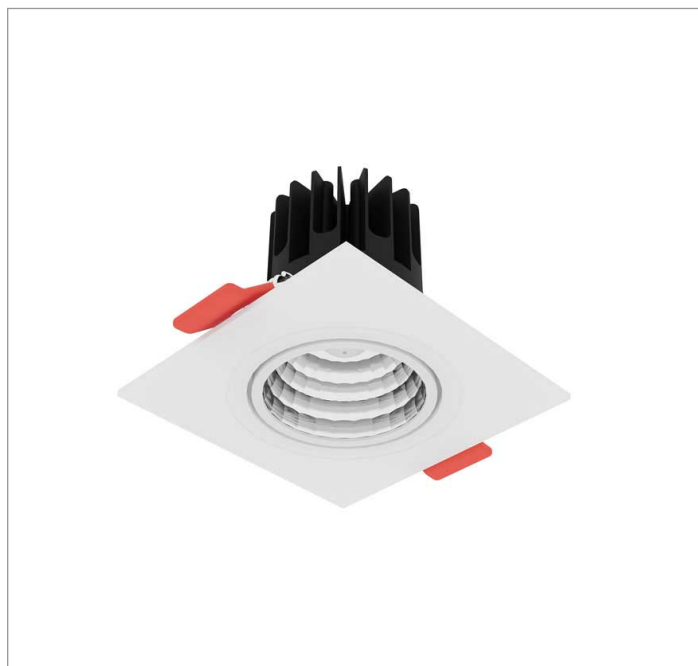

REF.: MINI-NETUNO-X-QD-EM-GE-OR115-6-COBMAX-40-90-P-PB

A = 75mm | B = 93mm | C = 93mm

Aplicação	Ambiente interno
Instalação	Embutir Gesso
Altura	75
Largura	93
Comprimento	93
IP	20
Corpo	Alumínio
Cor	Branca ou Preta
Ótica principal	Refletor + Lente
Potência	6W
Fluxo Luminária	756lm
Intensidade	3949cd
Eficácia	126lm/W
Facho	15°
CCT	4000K
IRC	>90
Tensão	220V ou Bivolt
Dimerização	Liga/Desliga, Dali, 0-10 ou Triac
Garantia	5 anos
UGR	Espaçamento 1m (4H/8H) - <7/<7
Tipo de LED	COBmax
Vida útil	50.000 (ta<25°C)
Eficácia do LED	175lm/W
Fluxo Luminoso do LED	945,6lm
Potência do LED	5,4W

IMPORTANTE: ENSAIOS REALIZADOS A 25°C