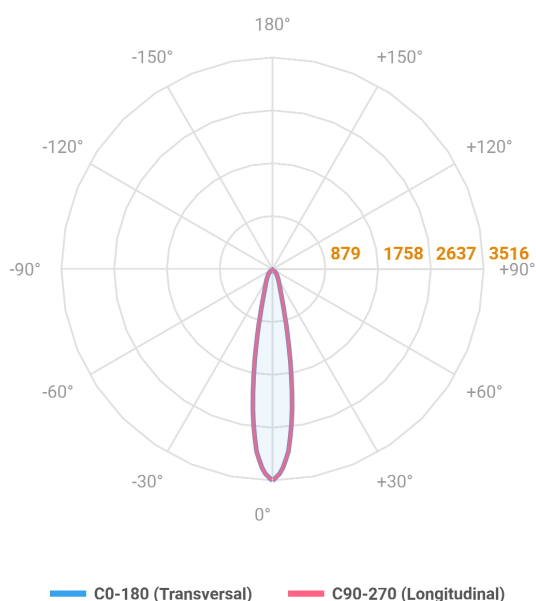

REF.: MINI-NETUNO-X-QD-EM-GE-OR115-6-COBMAX-40-90-P-PB

A = 75mm | B = 93mm | C = 93mm

Aplicação	Ambiente interno
Instalação	Embutir Gesso
Altura	75
Largura	93
Comprimento	93
IP	20
Corpo	Alumínio
Cor	Branca ou Preta
Ótica principal	Refletor + Lente
Potência	6W
Fluxo Luminária	756lm
Intensidade	3949cd
Eficácia	126lm/W
Facho	15°
CCT	4000K
IRC	>90
Tensão	220V ou Bivolt
Dimerização	Liga/Desliga, Dali, 0-10 ou Triac
Garantia	5 anos
UGR	Espaçamento 1m (4H/8H) - <7/<7
Tipo de LED	COBmax
Vida útil	50.000 (ta<25°C)
Eficácia do LED	175lm/W
Fluxo Luminoso do LED	945,6lm
Potência do LED	5,4W