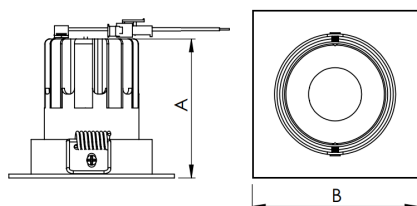

REF.: MINI-NETUNO-X-QD-EM-GE-OR115-6-COBMAX-40-90-P-PB

A = 75mm | B = 93mm | C = 93mm

Aplicação	Ambiente interno
Instalação	Embutir Gesso
Altura	75
Largura	93
Comprimento	93
IP	20
Corpo	Alumínio
Cor	Branca ou Preta
Ótica principal	Refletor + Lente
Potência	6W
Fluxo Luminária	756lm
Intensidade	3949cd
Eficácia	126lm/W
Facho	15°
CCT	4000K
IRC	>90
Tensão	220V ou Bivolt
Dimerização	Liga/Desliga, Dali, 0-10 ou Triac
Garantia	5 anos
UGR	Espaçamento 1m (4H/8H) - <7/<7
Tipo de LED	COBmax
Vida útil	50.000 (ta<25°C)
Eficácia do LED	175lm/W
Fluxo Luminoso do LED	945,6lm
Potência do LED	5,4W