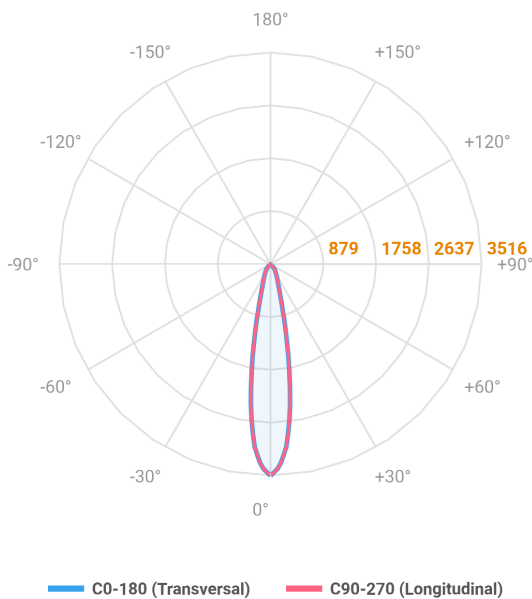

REF.: MINI-NETUNO-X-QD-EM-GE-OR115-6-COBMAX-40-90-P-PB

A = 75mm | B = 93mm | C = 93mm

Luminária quadrada de embutir em forro de gesso, 6W 4000K IRC>90. Corpo em alumínio. Acabamento branco ou preto. Controle óptico principal através de facho 15°. Luminária grau de proteção IP-20. Driver corrente constante Liga/Desliga, Triac, 1-10V ou Dali (consultar condições). Tensão de trabalho 220V ou Bivolt.

Aplicação	Ambiente interno
Instalação	Embutir Gesso
Altura	75
Largura	93
Comprimento	93
IP	20
Corpo	Alumínio
Cor	Branca ou Preta
Ótica principal	Refletor + Lente
Potência	6W
Fluxo Luminária	756lm
Intensidade	3949cd
Eficácia	126lm/W
Facho	15°
CCT	4000K
IRC	>90
Tensão	220V ou Bivolt
Dimerização	Liga/Desliga, Dali, 0-10 ou Triac
Garantia	5 anos
UGR	Espaçamento 1m (4H/8H) - <7/<7
Tipo de LED	COBmax
Vida útil	50.000 (ta<25°C)
Eficácia do LED	175lm/W
Fluxo Luminoso do LED	945,6lm
Potência do LED	5,4W