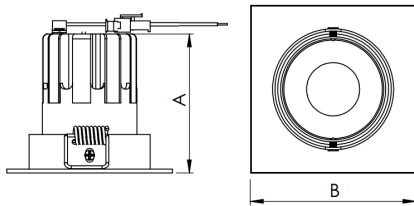

REF.: MINI-NETUNO-X-QD-EM-GE-OR124-6-COBCOMFY-25-95-P-PB

**A = 75mm | B = 93mm | C = 93mm**

Luminária quadrada de embutir em forro de gesso, 6W 2500K IRC>95. Corpo em alumínio. Acabamento branco ou preto. Controle óptico principal através de facho 24°. Luminária grau de proteção IP-20. Driver corrente constante Liga/Desliga, Triac, 1-10V ou Dali (consultar condições). Tensão de trabalho 220V ou Bivolt.

Aplicação	Ambiente interno
Instalação	Embutir Gesso
Altura	75
Largura	93
Comprimento	93
IP	20
Corpo	Alumínio
Cor	Branca ou Preta
Ótica principal	Refletor + Lente
Potência	6W
Fluxo Luminária	477lm
Intensidade	1806cd
Eficácia	80lm/W
Facho	24°
CCT	2500K
IRC	>95
Tensão	220V ou Bivolt
Dimerização	Liga/Desliga, Dali, 0-10 ou Triac
Garantia	5 anos
UGR	Espaçamento 1m (4H/8H) - <6/<6
Tipo de LED	COBcomfy
Vida útil	50.000 (ta<25°C)
Eficácia do LED	114lm/W
Fluxo Luminoso do LED	633,95lm
Potência do LED	5,56W