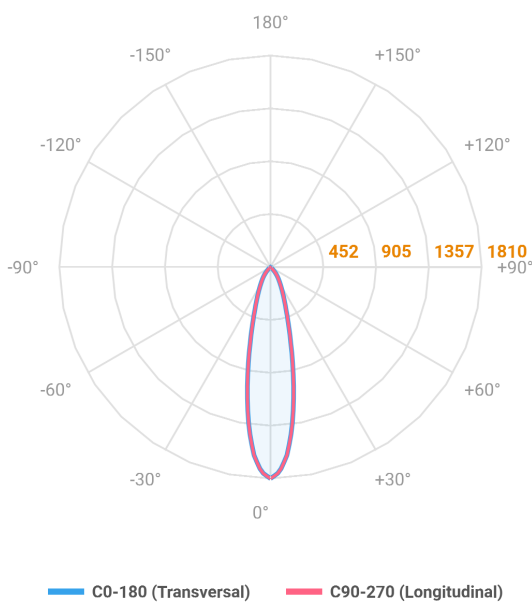

REF.: MINI-NETUNO-X-QD-EM-GE-OR124-6-COBCOMFY-25-95-P-PB

**A = 75mm | B = 93mm | C = 93mm**

Luminária quadrada de embutir em forro de gesso, 6W 2500K IRC>95. Corpo em alumínio. Acabamento branco ou preto. Controle óptico principal através de facho 24°. Luminária grau de proteção IP-20. Driver corrente constante Liga/Desliga, Triac, 1-10V ou Dali (consultar condições). Tensão de trabalho 220V ou Bivolt.

Aplicação	Ambiente interno
Instalação	Embutir Gesso
Altura	75
Largura	93
Comprimento	93
IP	20
Corpo	Alumínio
Cor	Branca ou Preta
Ótica principal	Refletor + Lente
Potência	6W
Fluxo Luminária	477lm
Intensidade	1806cd
Eficácia	80lm/W
Facho	24°
CCT	2500K
IRC	>95
Tensão	220V ou Bivolt
Dimerização	Liga/Desliga, Dali, 0-10 ou Triac
Garantia	5 anos
UGR	Espaçamento 1m (4H/8H) - <6/<6
Tipo de LED	COBcomfy
Vida útil	50.000 (ta<25°C)
Eficácia do LED	114lm/W
Fluxo Luminoso do LED	633,95lm
Potência do LED	5,56W