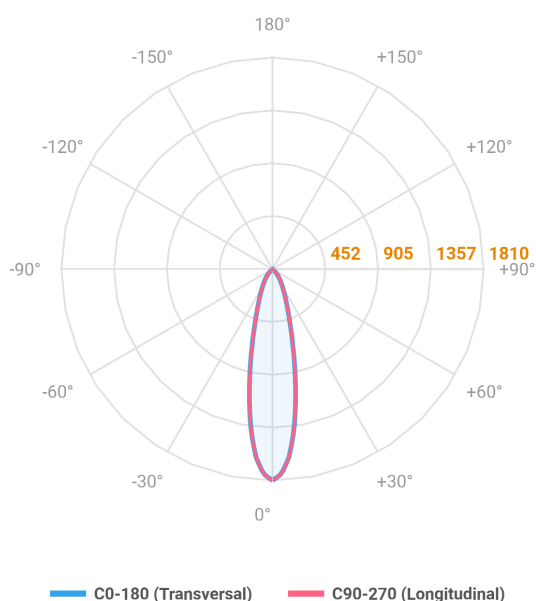

MINI-NETUNO QUADRADA EMBUTIR P GESSO FACHO DIRECIONAVEL 24° 6W COBCOMFY 2500K IRC95

datasheet gerado em
20-06-26

REF.: MINI-NETUNO-X-QD-EM-GE-OR124-6-COBCOMFY-25-95-P-PB

A = 75mm | B = 93mm | C = 93mm

Aplicação	Ambiente interno
Instalação	Embutir Gesso
Altura	75
Largura	93
Comprimento	93
IP	20
Corpo	Alumínio
Cor	Branca ou Preta
Ótica principal	Refletor + Lente
Potência	6W
Fluxo Luminária	477lm
Intensidade	1806cd
Eficácia	80lm/W
Facho	24°
CCT	2500K
IRC	>95
Tensão	220V ou Bivolt
Dimerização	Liga/Desliga, Dali, 0-10 ou Triac
Garantia	5 anos
UGR	Espaçamento 1m (4H/8H) - <6/<6
Tipo de LED	COBcomfy
Vida útil	50.000 (ta<25°C)
Eficácia do LED	114lm/W
Fluxo Luminoso do LED	633,95lm
Potência do LED	5,56W