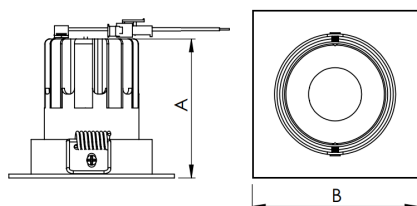

MINI-NETUNO QUADRADA EMBUTIR P GESSO FACHO DIRECIONAVEL 24° 6W COBCOMFY 2500K IRC95

datasheet gerado em
20-06-26

REF.: MINI-NETUNO-X-QD-EM-GE-OR124-6-COBCOMFY-25-95-P-PB

A = 75mm | B = 93mm | C = 93mm

Aplicação	Ambiente interno
Instalação	Embutir Gesso
Altura	75
Largura	93
Comprimento	93
IP	20
Corpo	Alumínio
Cor	Branca ou Preta
Ótica principal	Refletor + Lente
Potência	6W
Fluxo Luminária	477lm
Intensidade	1806cd
Eficácia	80lm/W
Facho	24°
CCT	2500K
IRC	>95
Tensão	220V ou Bivolt
Dimerização	Liga/Desliga, Dali, 0-10 ou Triac
Garantia	5 anos
UGR	Espaçamento 1m (4H/8H) - <6/<6
Tipo de LED	COBcomfy
Vida útil	50.000 (ta<25°C)
Eficácia do LED	114lm/W
Fluxo Luminoso do LED	633,95lm
Potência do LED	5,56W