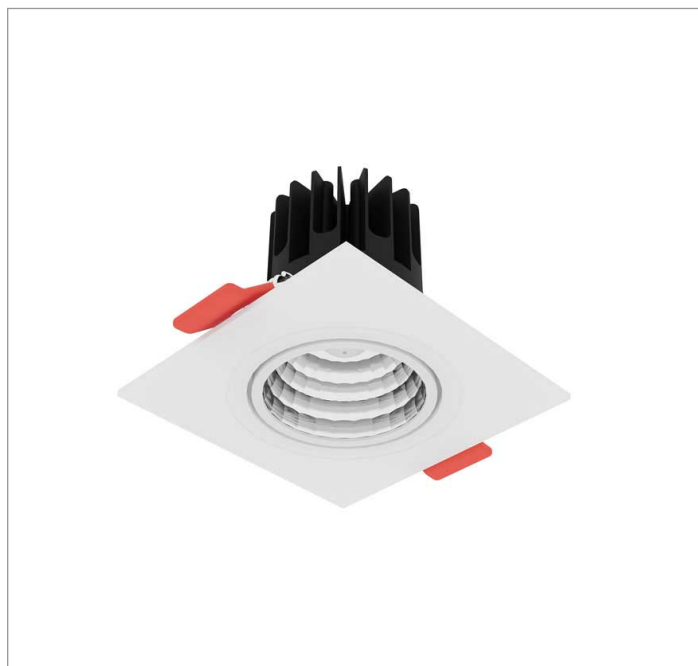

MINI-NETUNO QUADRADA EMBUTIR P GESSO FACHO DIRECIONAVEL 24° 6W COBCOMFY 2500K IRC95

datasheet gerado em
20-06-26

REF.: MINI-NETUNO-X-QD-EM-GE-OR124-6-COBCOMFY-25-95-P-PB

A = 75mm | B = 93mm | C = 93mm

Aplicação	Ambiente interno
Instalação	Embutir Gesso
Altura	75
Largura	93
Comprimento	93
IP	20
Corpo	Alumínio
Cor	Branca ou Preta
Ótica principal	Refletor + Lente
Potência	6W
Fluxo Luminária	477lm
Intensidade	1806cd
Eficácia	80lm/W
Facho	24°
CCT	2500K
IRC	>95
Tensão	220V ou Bivolt
Dimerização	Liga/Desliga, Dali, 0-10 ou Triac
Garantia	5 anos
UGR	Espaçamento 1m (4H/8H) - <6/<6
Tipo de LED	COBcomfy
Vida útil	50.000 (ta<25°C)
Eficácia do LED	114lm/W
Fluxo Luminoso do LED	633,95lm
Potência do LED	5,56W

IMPORTANTE: ENSAIOS REALIZADOS A 25°C