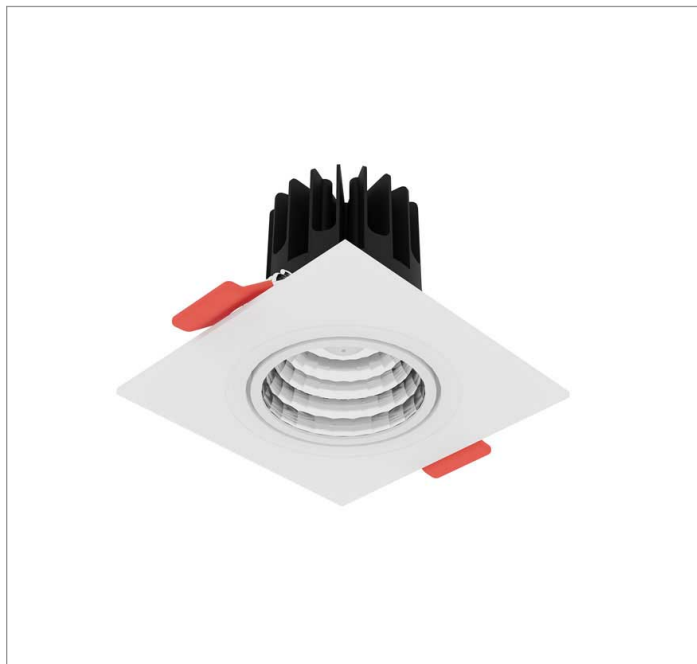

REF.: MINI-NETUNO-X-QD-EM-GE-OR124-6-COBCOMFY-30-95-P-PB

**A = 75mm | B = 93mm | C = 93mm**

Luminária quadrada de embutir em forro de gesso, 6W 3000K IRC>95. Corpo em alumínio. Acabamento branco ou preto. Controle óptico principal através de facho 24°. Luminária grau de proteção IP-20. Driver corrente constante Liga/Desliga, Triac, 1-10V ou Dali (consultar condições). Tensão de trabalho 220V ou Bivolt.

Aplicação	Ambiente interno
Instalação	Embutir Gesso
Altura	75
Largura	93
Comprimento	93
IP	20
Corpo	Alumínio
Cor	Branca ou Preta
Ótica principal	Refletor + Lente
Potência	6W
Fluxo Luminária	560lm
Intensidade	2119cd
Eficácia	93lm/W
Facho	24°
CCT	3000K
IRC	>95
Tensão	220V ou Bivolt
Dimerização	Liga/Desliga, Dali, 0-10 ou Triac
Garantia	5 anos
UGR	Espaçamento 1m (4H/8H) - <7/<7
Tipo de LED	COBcomfy
Vida útil	50.000 (ta<25°C)
Eficácia do LED	134lm/W
Fluxo Luminoso do LED	743,9lm
Potência do LED	5,56W