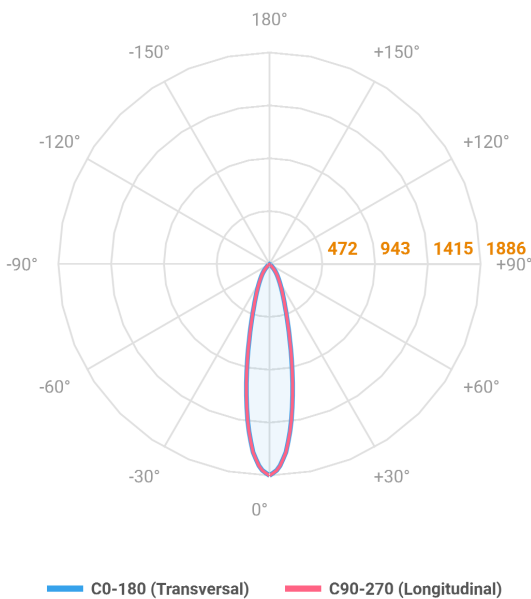

REF.: MINI-NETUNO-X-QD-EM-GE-OR124-6-COBCOMFY-30-95-P-PB

**A = 75mm | B = 93mm | C = 93mm**

Aplicação	Ambiente interno
Instalação	Embutir Gesso
Altura	75
Largura	93
Comprimento	93
IP	20
Corpo	Alumínio
Cor	Branca ou Preta
Ótica principal	Refletor + Lente
Potência	6W
Fluxo Luminária	560lm
Intensidade	2119cd
Eficácia	93lm/W
Facho	24°
CCT	3000K
IRC	>95
Tensão	220V ou Bivolt
Dimerização	Liga/Desliga, Dali, 0-10 ou Triac
Garantia	5 anos
UGR	Espaçamento 1m (4H/8H) - <7/<7
Tipo de LED	COBcomfy
Vida útil	50.000 (ta<25°C)
Eficácia do LED	134lm/W
Fluxo Luminoso do LED	743,9lm
Potência do LED	5,56W

**IMPORTANTE: ENSAIOS REALIZADOS A 25°C**