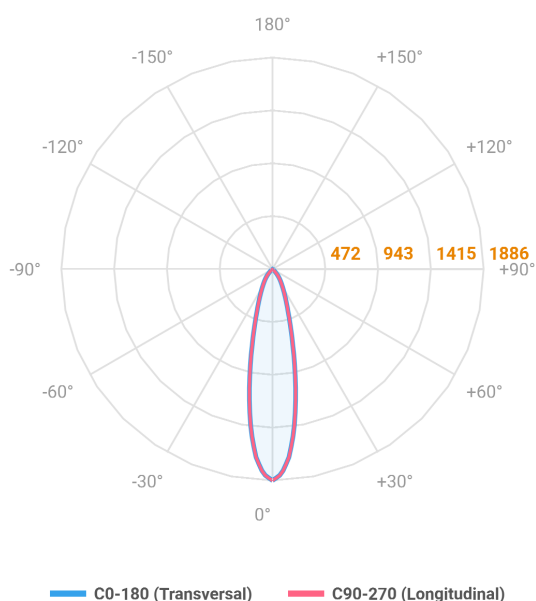

REF.: MINI-NETUNO-X-QD-EM-GE-OR124-6-COBCOMFY-30-95-P-PB

**A = 75mm | B = 93mm | C = 93mm**

Luminária quadrada de embutir em forro de gesso, 6W 3000K IRC>95. Corpo em alumínio. Acabamento branco ou preto. Controle óptico principal através de facho 24°. Luminária grau de proteção IP-20. Driver corrente constante Liga/Desliga, Triac, 1-10V ou Dali (consultar condições). Tensão de trabalho 220V ou Bivolt.

Aplicação	Ambiente interno
Instalação	Embutir Gesso
Altura	75
Largura	93
Comprimento	93
IP	20
Corpo	Alumínio
Cor	Branca ou Preta
Ótica principal	Refletor + Lente
Potência	6W
Fluxo Luminária	560lm
Intensidade	2119cd
Eficácia	93lm/W
Facho	24°
CCT	3000K
IRC	>95
Tensão	220V ou Bivolt
Dimerização	Liga/Desliga, Dali, 0-10 ou Triac
Garantia	5 anos
UGR	Espaçamento 1m (4H/8H) - <7/<7
Tipo de LED	COBcomfy
Vida útil	50.000 (ta<25°C)
Eficácia do LED	134lm/W
Fluxo Luminoso do LED	743,9lm
Potência do LED	5,56W