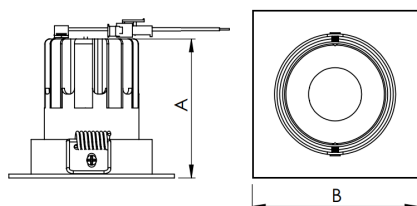

REF.: MINI-NETUNO-X-QD-EM-GE-OR124-6-COBCOMFY-30-95-P-PB

**A = 75mm | B = 93mm | C = 93mm**

Luminária quadrada de embutir em forro de gesso, 6W 3000K IRC>95. Corpo em alumínio. Acabamento branco ou preto. Controle óptico principal através de facho 24°. Luminária grau de proteção IP-20. Driver corrente constante Liga/Desliga, Triac, 1-10V ou Dali (consultar condições). Tensão de trabalho 220V ou Bivolt.

Aplicação	Ambiente interno
Instalação	Embutir Gesso
Altura	75
Largura	93
Comprimento	93
IP	20
Corpo	Alumínio
Cor	Branca ou Preta
Ótica principal	Refletor + Lente
Potência	6W
Fluxo Luminária	560lm
Intensidade	2119cd
Eficácia	93lm/W
Facho	24°
CCT	3000K
IRC	>95
Tensão	220V ou Bivolt
Dimerização	Liga/Desliga, Dali, 0-10 ou Triac
Garantia	5 anos
UGR	Espaçamento 1m (4H/8H) - <7/<7
Tipo de LED	COBcomfy
Vida útil	50.000 (ta<25°C)
Eficácia do LED	134lm/W
Fluxo Luminoso do LED	743,9lm
Potência do LED	5,56W