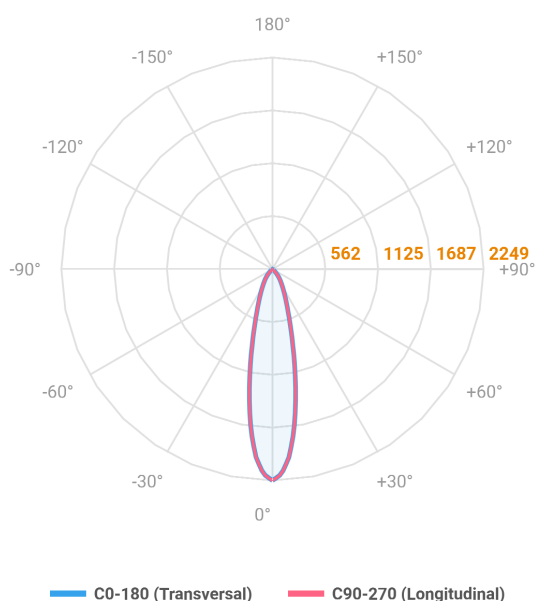

MINI-NETUNO QUADRADA EMBUTIR P GESSO FACHO DIRECIONAVEL 24° 6W COBMAX 2700K IRC90

datasheet gerado em
20-06-26

REF.: MINI-NETUNO-X-QD-EM-GE-OR124-6-COBMAX-27-90-P-PB

A = 75mm | B = 93mm | C = 93mm

Aplicação	Ambiente interno
Instalação	Embutir Gesso
Altura	75
Largura	93
Comprimento	93
IP	20
Corpo	Alumínio
Cor	Branca ou Preta
Ótica principal	Refletor + Lente
Potência	6W
Fluxo Luminária	687lm
Intensidade	2527cd
Eficácia	115lm/W
Facho	24°
CCT	2700K
IRC	>90
Tensão	220V ou Bivolt
Dimerização	Liga/Desliga, Dali, 0-10 ou Triac
Garantia	5 anos
UGR	Espaçamento 1m (4H/8H) - <7/<7
Tipo de LED	COBmax
Vida útil	50.000 (ta<25°C)
Eficácia do LED	164lm/W
Fluxo Luminoso do LED	887,1lm
Potência do LED	5,4W