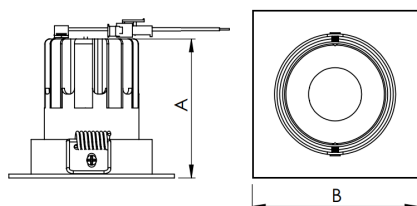

REF.: MINI-NETUNO-X-QD-EM-GE-OR124-6-COBMAX-27-90-P-PB

A = 75mm | B = 93mm | C = 93mm

Luminária quadrada de embutir em forro de gesso, 6W 2700K IRC>90. Corpo em alumínio. Acabamento branco ou preto. Controle óptico principal através de facho 24°. Luminária grau de proteção IP-20. Driver corrente constante Liga/Desliga, Triac, 1-10V ou Dali (consultar condições). Tensão de trabalho 220V ou Bivolt.

Aplicação	Ambiente interno
Instalação	Embutir Gesso
Altura	75
Largura	93
Comprimento	93
IP	20
Corpo	Alumínio
Cor	Branca ou Preta
Ótica principal	Refletor + Lente
Potência	6W
Fluxo Luminária	687lm
Intensidade	2527cd
Eficácia	115lm/W
Facho	24°
CCT	2700K
IRC	>90
Tensão	220V ou Bivolt
Dimerização	Liga/Desliga, Dali, 0-10 ou Triac
Garantia	5 anos
UGR	Espaçamento 1m (4H/8H) - <7/<7
Tipo de LED	COBmax
Vida útil	50.000 (ta<25°C)
Eficácia do LED	164lm/W
Fluxo Luminoso do LED	887,1lm
Potência do LED	5,4W