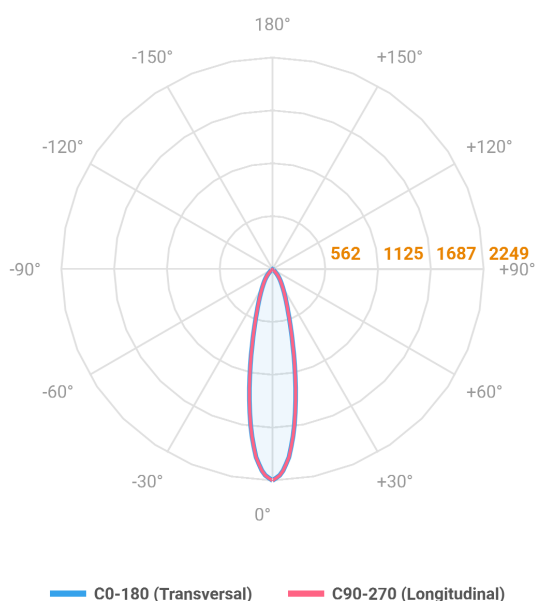

REF.: MINI-NETUNO-X-QD-EM-GE-OR124-6-COBMAX-27-90-P-PB

A = 75mm | B = 93mm | C = 93mm

Luminária quadrada de embutir em forro de gesso, 6W 2700K IRC>90. Corpo em alumínio. Acabamento branco ou preto. Controle óptico principal através de facho 24°. Luminária grau de proteção IP-20. Driver corrente constante Liga/Desliga, Triac, 1-10V ou Dali (consultar condições). Tensão de trabalho 220V ou Bivolt.

Aplicação	Ambiente interno
Instalação	Embutir Gesso
Altura	75
Largura	93
Comprimento	93
IP	20
Corpo	Alumínio
Cor	Branca ou Preta
Ótica principal	Refletor + Lente
Potência	6W
Fluxo Luminária	687lm
Intensidade	2527cd
Eficácia	115lm/W
Facho	24°
CCT	2700K
IRC	>90
Tensão	220V ou Bivolt
Dimerização	Liga/Desliga, Dali, 0-10 ou Triac
Garantia	5 anos
UGR	Espaçamento 1m (4H/8H) - <7/<7
Tipo de LED	COBmax
Vida útil	50.000 (ta<25°C)
Eficácia do LED	164lm/W
Fluxo Luminoso do LED	887,1lm
Potência do LED	5,4W