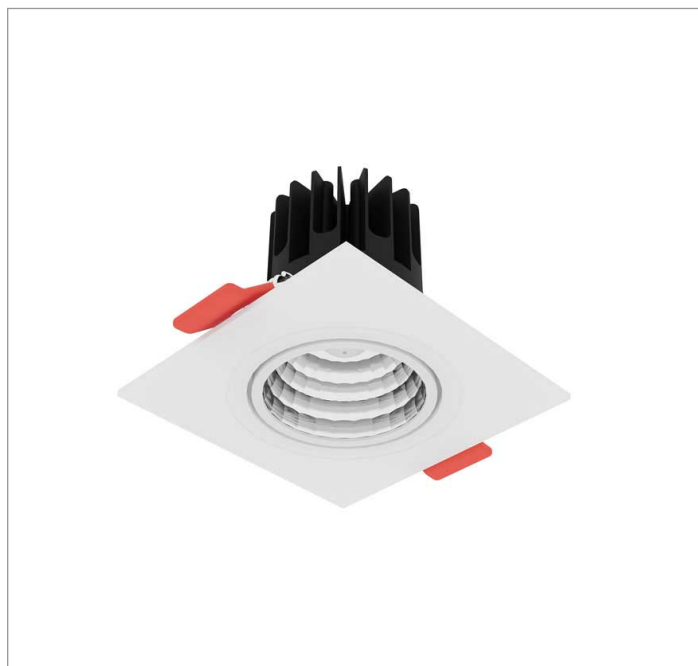

REF.: MINI-NETUNO-X-QD-EM-GE-OR124-6-COBMAX-27-90-P-PB

A = 75mm | B = 93mm | C = 93mm

Luminária quadrada de embutir em forro de gesso, 6W 2700K IRC>90. Corpo em alumínio. Acabamento branco ou preto. Controle óptico principal através de facho 24°. Luminária grau de proteção IP-20. Driver corrente constante Liga/Desliga, Triac, 1-10V ou Dali (consultar condições). Tensão de trabalho 220V ou Bivolt.

Aplicação	Ambiente interno
Instalação	Embutir Gesso
Altura	75
Largura	93
Comprimento	93
IP	20
Corpo	Alumínio
Cor	Branca ou Preta
Ótica principal	Refletor + Lente
Potência	6W
Fluxo Luminária	687lm
Intensidade	2527cd
Eficácia	115lm/W
Facho	24°
CCT	2700K
IRC	>90
Tensão	220V ou Bivolt
Dimerização	Liga/Desliga, Dali, 0-10 ou Triac
Garantia	5 anos
UGR	Espaçamento 1m (4H/8H) - <7/<7
Tipo de LED	COBmax
Vida útil	50.000 (ta<25°C)
Eficácia do LED	164lm/W
Fluxo Luminoso do LED	887,1lm
Potência do LED	5,4W