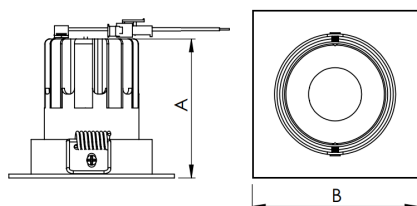

MINI-NETUNO QUADRADA EMBUTIR P GESSO FACHO DIRECIONAVEL 24° 6W COBMAX 2700K IRC90

datasheet gerado em
20-06-26

REF.: MINI-NETUNO-X-QD-EM-GE-OR124-6-COBMAX-27-90-P-PB

A = 75mm | B = 93mm | C = 93mm

Aplicação	Ambiente interno
Instalação	Embutir Gesso
Altura	75
Largura	93
Comprimento	93
IP	20
Corpo	Alumínio
Cor	Branca ou Preta
Ótica principal	Refletor + Lente
Potência	6W
Fluxo Luminária	687lm
Intensidade	2527cd
Eficácia	115lm/W
Facho	24°
CCT	2700K
IRC	>90
Tensão	220V ou Bivolt
Dimerização	Liga/Desliga, Dali, 0-10 ou Triac
Garantia	5 anos
UGR	Espaçamento 1m (4H/8H) - <7/<7
Tipo de LED	COBmax
Vida útil	50.000 (ta<25°C)
Eficácia do LED	164lm/W
Fluxo Luminoso do LED	887,1lm
Potência do LED	5,4W