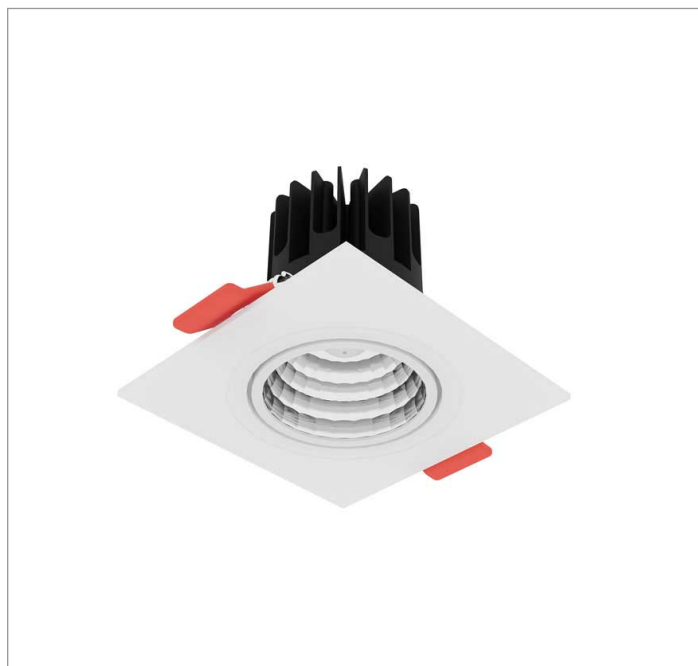

MINI-NETUNO QUADRADA EMBUTIR P GESSO FACHO DIRECIONAVEL 24° 6W COBMAX 2700K IRC90

datasheet gerado em
20-06-26

REF.: MINI-NETUNO-X-QD-EM-GE-OR124-6-COBMAX-27-90-P-PB

A = 75mm | B = 93mm | C = 93mm

Aplicação	Ambiente interno
Instalação	Embutir Gesso
Altura	75
Largura	93
Comprimento	93
IP	20
Corpo	Alumínio
Cor	Branca ou Preta
Ótica principal	Refletor + Lente
Potência	6W
Fluxo Luminária	687lm
Intensidade	2527cd
Eficácia	115lm/W
Facho	24°
CCT	2700K
IRC	>90
Tensão	220V ou Bivolt
Dimerização	Liga/Desliga, Dali, 0-10 ou Triac
Garantia	5 anos
UGR	Espaçamento 1m (4H/8H) - <7/<7
Tipo de LED	COBmax
Vida útil	50.000 (ta<25°C)
Eficácia do LED	164lm/W
Fluxo Luminoso do LED	887,1lm
Potência do LED	5,4W

IMPORTANTE: ENSAIOS REALIZADOS A 25°C