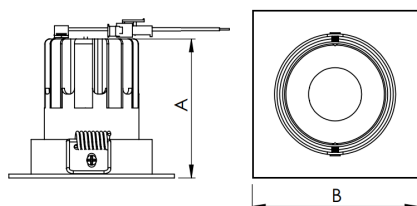

REF.: MINI-NETUNO-X-QD-EM-GE-OR124-6-COBMAX-30-90-P-PB

A = 75mm | B = 93mm | C = 93mm

Aplicação	Ambiente interno
Instalação	Embutir Gesso
Altura	75
Largura	93
Comprimento	93
IP	20
Corpo	Alumínio
Cor	Branca ou Preta
Ótica principal	Refletor + Lente
Potência	6W
Fluxo Luminária	708lm
Intensidade	2602cd
Eficácia	118lm/W
Facho	24°
CCT	3000K
IRC	>90
Tensão	220V ou Bivolt
Dimerização	Liga/Desliga, Dali, 0-10 ou Triac
Garantia	5 anos
UGR	Espaçamento 1m (4H/8H) - <7/<7
Tipo de LED	COBmax
Vida útil	50.000 (ta<25°C)
Eficácia do LED	169lm/W
Fluxo Luminoso do LED	913,2lm
Potência do LED	5,4W