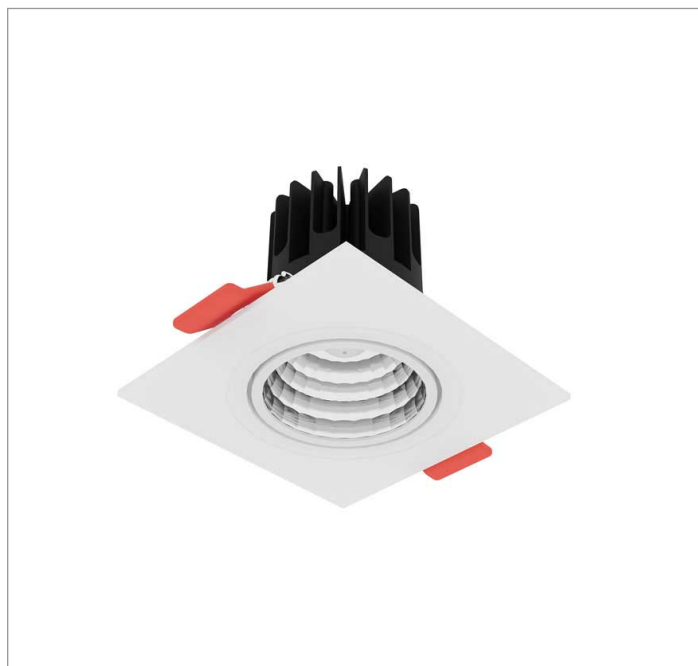

REF.: MINI-NETUNO-X-QD-EM-GE-OR124-6-COBMAX-30-90-P-PB

**A = 75mm | B = 93mm | C = 93mm**

Luminária quadrada de embutir em forro de gesso, 6W 3000K IRC>90. Corpo em alumínio. Acabamento branco ou preto. Controle óptico principal através de facho 24°. Luminária grau de proteção IP-20. Driver corrente constante Liga/Desliga, Triac, 1-10V ou Dali (consultar condições). Tensão de trabalho 220V ou Bivolt.

Aplicação	Ambiente interno
Instalação	Embutir Gesso
Altura	75
Largura	93
Comprimento	93
IP	20
Corpo	Alumínio
Cor	Branca ou Preta
Ótica principal	Refletor + Lente
Potência	6W
Fluxo Luminária	708lm
Intensidade	2602cd
Eficácia	118lm/W
Facho	24°
CCT	3000K
IRC	>90
Tensão	220V ou Bivolt
Dimerização	Liga/Desliga, Dali, 0-10 ou Triac
Garantia	5 anos
UGR	Espaçamento 1m (4H/8H) - <7/<7
Tipo de LED	COBmax
Vida útil	50.000 (ta<25°C)
Eficácia do LED	169lm/W
Fluxo Luminoso do LED	913,2lm
Potência do LED	5,4W