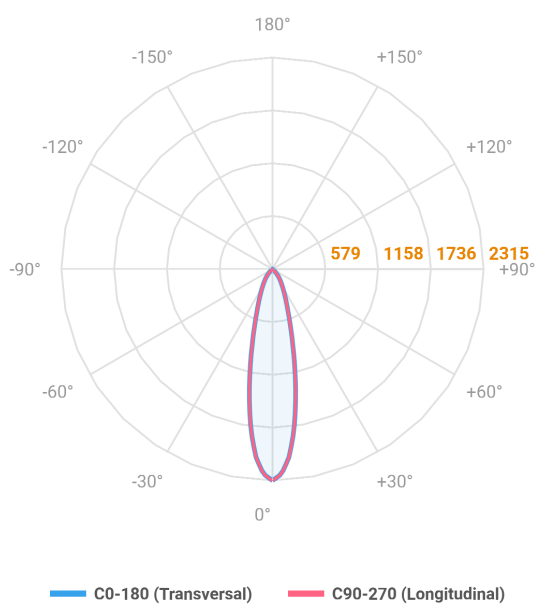

REF.: MINI-NETUNO-X-QD-EM-GE-OR124-6-COBMAX-30-90-P-PB

A = 75mm | B = 93mm | C = 93mm

Aplicação	Ambiente interno
Instalação	Embutir Gesso
Altura	75
Largura	93
Comprimento	93
IP	20
Corpo	Alumínio
Cor	Branca ou Preta
Ótica principal	Refletor + Lente
Potência	6W
Fluxo Luminária	708lm
Intensidade	2602cd
Eficácia	118lm/W
Facho	24°
CCT	3000K
IRC	>90
Tensão	220V ou Bivolt
Dimerização	Liga/Desliga, Dali, 0-10 ou Triac
Garantia	5 anos
UGR	Espaçamento 1m (4H/8H) - <7/<7
Tipo de LED	COBmax
Vida útil	50.000 (ta<25°C)
Eficácia do LED	169lm/W
Fluxo Luminoso do LED	913,2lm
Potência do LED	5,4W