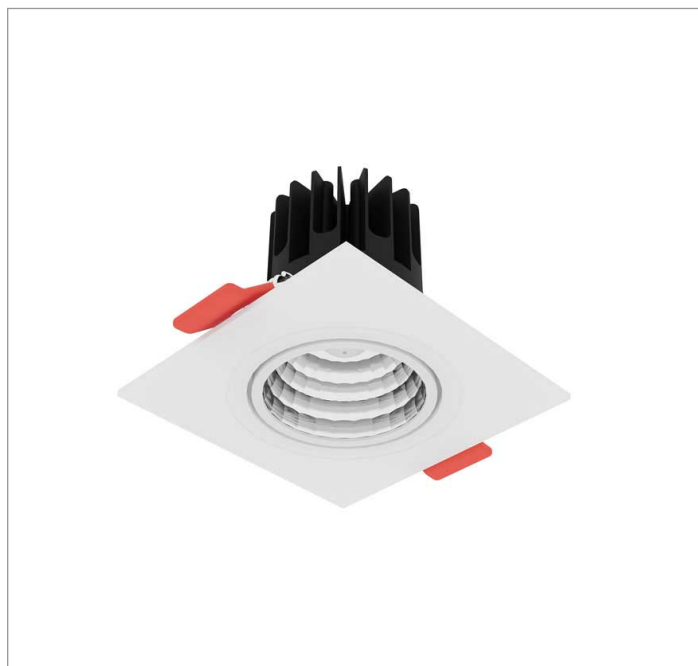

REF.: MINI-NETUNO-X-QD-EM-GE-OR124-6-COBMAX-30-90-P-PB

A = 75mm | B = 93mm | C = 93mm

Aplicação	Ambiente interno
Instalação	Embutir Gesso
Altura	75
Largura	93
Comprimento	93
IP	20
Corpo	Alumínio
Cor	Branca ou Preta
Ótica principal	Refletor + Lente
Potência	6W
Fluxo Luminária	708lm
Intensidade	2602cd
Eficácia	118lm/W
Facho	24°
CCT	3000K
IRC	>90
Tensão	220V ou Bivolt
Dimerização	Liga/Desliga, Dali, 0-10 ou Triac
Garantia	5 anos
UGR	Espaçamento 1m (4H/8H) - <7/<7
Tipo de LED	COBmax
Vida útil	50.000 (ta<25°C)
Eficácia do LED	169lm/W
Fluxo Luminoso do LED	913,2lm
Potência do LED	5,4W

IMPORTANTE: ENSAIOS REALIZADOS A 25°C