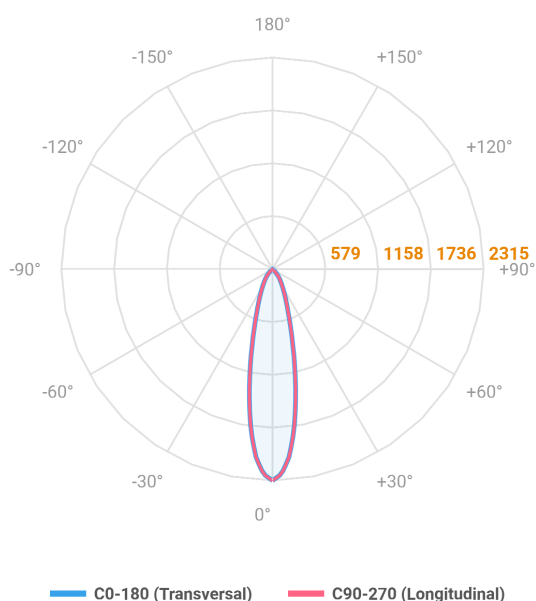

REF.: MINI-NETUNO-X-QD-EM-GE-OR124-6-COBMAX-30-90-P-PB

**A = 75mm | B = 93mm | C = 93mm**

Luminária quadrada de embutir em forro de gesso, 6W 3000K IRC>90. Corpo em alumínio. Acabamento branco ou preto. Controle óptico principal através de facho 24°. Luminária grau de proteção IP-20. Driver corrente constante Liga/Desliga, Triac, 1-10V ou Dali (consultar condições). Tensão de trabalho 220V ou Bivolt.

Aplicação	Ambiente interno
Instalação	Embutir Gesso
Altura	75
Largura	93
Comprimento	93
IP	20
Corpo	Alumínio
Cor	Branca ou Preta
Ótica principal	Refletor + Lente
Potência	6W
Fluxo Luminária	708lm
Intensidade	2602cd
Eficácia	118lm/W
Facho	24°
CCT	3000K
IRC	>90
Tensão	220V ou Bivolt
Dimerização	Liga/Desliga, Dali, 0-10 ou Triac
Garantia	5 anos
UGR	Espaçamento 1m (4H/8H) - <7/<7
Tipo de LED	COBmax
Vida útil	50.000 (ta<25°C)
Eficácia do LED	169lm/W
Fluxo Luminoso do LED	913,2lm
Potência do LED	5,4W