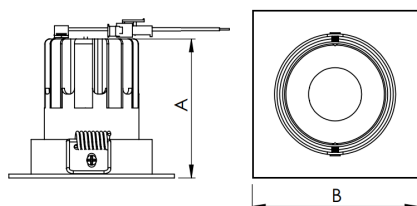

REF.: MINI-NETUNO-X-QD-EM-GE-OR124-6-COBMAX-30-90-P-PB

**A = 75mm | B = 93mm | C = 93mm**

Luminária quadrada de embutir em forro de gesso, 6W 3000K IRC>90. Corpo em alumínio. Acabamento branco ou preto. Controle óptico principal através de facho 24°. Luminária grau de proteção IP-20. Driver corrente constante Liga/Desliga, Triac, 1-10V ou Dali (consultar condições). Tensão de trabalho 220V ou Bivolt.

Aplicação	Ambiente interno
Instalação	Embutir Gesso
Altura	75
Largura	93
Comprimento	93
IP	20
Corpo	Alumínio
Cor	Branca ou Preta
Ótica principal	Refletor + Lente
Potência	6W
Fluxo Luminária	708lm
Intensidade	2602cd
Eficácia	118lm/W
Facho	24°
CCT	3000K
IRC	>90
Tensão	220V ou Bivolt
Dimerização	Liga/Desliga, Dali, 0-10 ou Triac
Garantia	5 anos
UGR	Espaçamento 1m (4H/8H) - <7/<7
Tipo de LED	COBmax
Vida útil	50.000 (ta<25°C)
Eficácia do LED	169lm/W
Fluxo Luminoso do LED	913,2lm
Potência do LED	5,4W