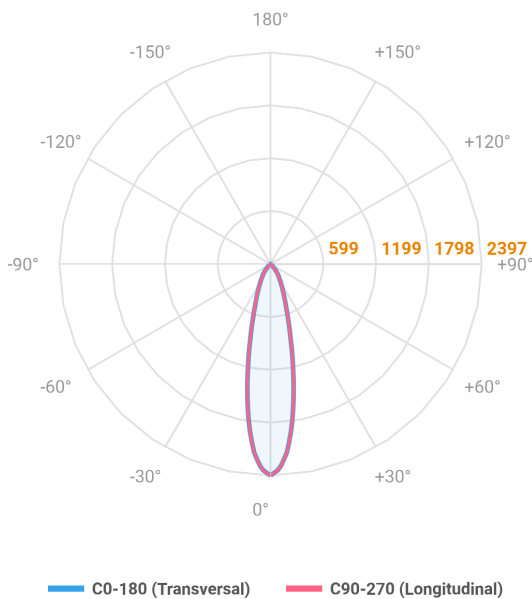

REF.: MINI-NETUNO-X-QD-EM-GE-OR124-6-COBMAX-40-90-P-PB

A = 75mm | B = 93mm | C = 93mm

Luminária quadrada de embutir em forro de gesso, 6W 4000K IRC>90. Corpo em alumínio. Acabamento branco ou preto. Controle óptico principal através de facho 24°. Luminária grau de proteção IP-20. Driver corrente constante Liga/Desliga, Triac, 1-10V ou Dali (consultar condições). Tensão de trabalho 220V ou Bivolt.

Aplicação	Ambiente interno
Instalação	Embutir Gesso
Altura	75
Largura	93
Comprimento	93
IP	20
Corpo	Alumínio
Cor	Branca ou Preta
Ótica principal	Refletor + Lente
Potência	6W
Fluxo Luminária	733lm
Intensidade	2694cd
Eficácia	122lm/W
Facho	24°
CCT	4000K
IRC	>90
Tensão	220V ou Bivolt
Dimerização	Liga/Desliga, Dali, 0-10 ou Triac
Garantia	5 anos
UGR	Espaçamento 1m (4H/8H) - <7/<7
Tipo de LED	COBmax
Vida útil	50.000 (ta<25°C)
Eficácia do LED	175lm/W
Fluxo Luminoso do LED	945,6lm
Potência do LED	5,4W