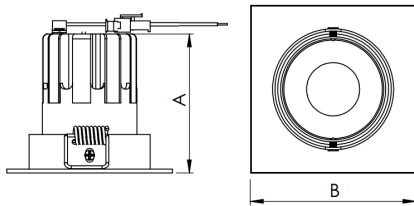

REF.: MINI-NETUNO-X-QD-EM-GE-OR124-6-COBMAX-40-90-P-PB

A = 75mm | B = 93mm | C = 93mm

Luminária quadrada de embutir em forro de gesso, 6W 4000K IRC>90. Corpo em alumínio. Acabamento branco ou preto. Controle óptico principal através de facho 24°. Luminária grau de proteção IP-20. Driver corrente constante Liga/Desliga, Triac, 1-10V ou Dali (consultar condições). Tensão de trabalho 220V ou Bivolt.

Aplicação	Ambiente interno
Instalação	Embutir Gesso
Altura	75
Largura	93
Comprimento	93
IP	20
Corpo	Alumínio
Cor	Branca ou Preta
Ótica principal	Refletor + Lente
Potência	6W
Fluxo Luminária	733lm
Intensidade	2694cd
Eficácia	122lm/W
Facho	24°
CCT	4000K
IRC	>90
Tensão	220V ou Bivolt
Dimerização	Liga/Desliga, Dali, 0-10 ou Triac
Garantia	5 anos
UGR	Espaçamento 1m (4H/8H) - <7/<7
Tipo de LED	COBmax
Vida útil	50.000 (ta<25°C)
Eficácia do LED	175lm/W
Fluxo Luminoso do LED	945,6lm
Potência do LED	5,4W