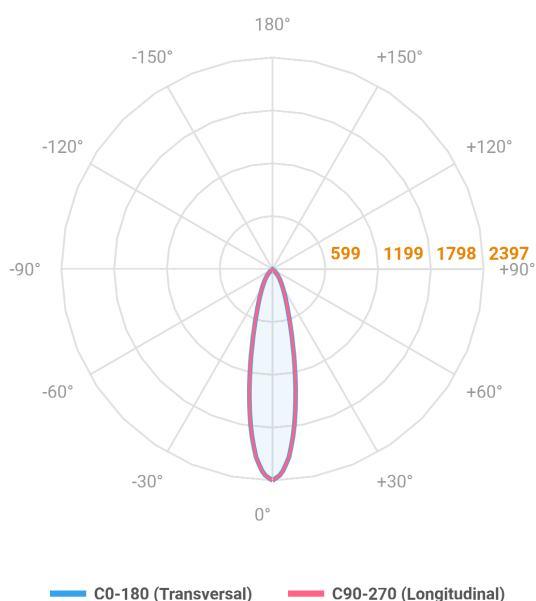

REF.: MINI-NETUNO-X-QD-EM-GE-OR124-6-COBMAX-40-90-P-PB

**A = 75mm | B = 93mm | C = 93mm**

Aplicação	Ambiente interno
Instalação	Embutir Gesso
Altura	75
Largura	93
Comprimento	93
IP	20
Corpo	Alumínio
Cor	Branca ou Preta
Ótica principal	Refletor + Lente
Potência	6W
Fluxo Luminária	733lm
Intensidade	2694cd
Eficácia	122lm/W
Facho	24°
CCT	4000K
IRC	>90
Tensão	220V ou Bivolt
Dimerização	Liga/Desliga, Dali, 0-10 ou Triac
Garantia	5 anos
UGR	Espaçamento 1m (4H/8H) - <7/<7
Tipo de LED	COBmax
Vida útil	50.000 (ta<25°C)
Eficácia do LED	175lm/W
Fluxo Luminoso do LED	945,6lm
Potência do LED	5,4W

**IMPORTANTE: ENSAIOS REALIZADOS A 25°C**