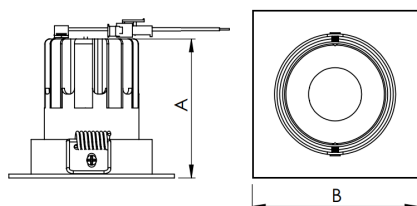

REF.: MINI-NETUNO-X-QD-EM-GE-OR124-6-COBMAX-40-90-P-PB

**A = 75mm | B = 93mm | C = 93mm**

Aplicação	Ambiente interno
Instalação	Embutir Gesso
Altura	75
Largura	93
Comprimento	93
IP	20
Corpo	Alumínio
Cor	Branca ou Preta
Ótica principal	Refletor + Lente
Potência	6W
Fluxo Luminária	733lm
Intensidade	2694cd
Eficácia	122lm/W
Facho	24°
CCT	4000K
IRC	>90
Tensão	220V ou Bivolt
Dimerização	Liga/Desliga, Dali, 0-10 ou Triac
Garantia	5 anos
UGR	Espaçamento 1m (4H/8H) - <7/<7
Tipo de LED	COBmax
Vida útil	50.000 (ta<25°C)
Eficácia do LED	175lm/W
Fluxo Luminoso do LED	945,6lm
Potência do LED	5,4W

**IMPORTANTE: ENSAIOS REALIZADOS A 25°C**