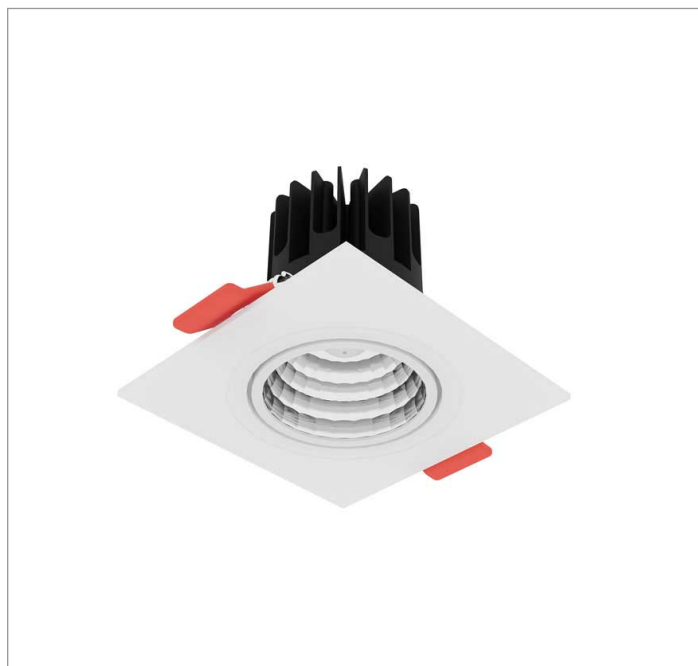

REF.: MINI-NETUNO-X-QD-EM-GE-OR124-6-COBMAX-40-90-P-PB

**A = 75mm | B = 93mm | C = 93mm**

Aplicação	Ambiente interno
Instalação	Embutir Gesso
Altura	75
Largura	93
Comprimento	93
IP	20
Corpo	Alumínio
Cor	Branca ou Preta
Ótica principal	Refletor + Lente
Potência	6W
Fluxo Luminária	733lm
Intensidade	2694cd
Eficácia	122lm/W
Facho	24°
CCT	4000K
IRC	>90
Tensão	220V ou Bivolt
Dimerização	Liga/Desliga, Dali, 0-10 ou Triac
Garantia	5 anos
UGR	Espaçamento 1m (4H/8H) - <7/<7
Tipo de LED	COBmax
Vida útil	50.000 (ta<25°C)
Eficácia do LED	175lm/W
Fluxo Luminoso do LED	945,6lm
Potência do LED	5,4W

**IMPORTANTE: ENSAIOS REALIZADOS A 25°C**