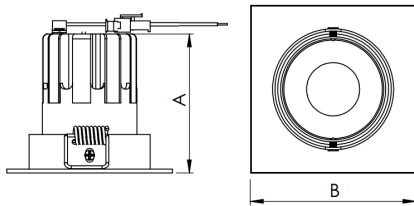

REF.: MINI-NETUNO-X-QD-EM-GE-OR136-6-COBCOMFY-25-95-P-PB

A = 75mm | B = 93mm | C = 93mm

Luminária quadrada de embutir em forro de gesso, 6W 2500K IRC>95. Corpo em alumínio. Acabamento branco ou preto. Controle óptico principal através de facho 36°. Luminária grau de proteção IP-20. Driver corrente constante Liga/Desliga, Triac, 1-10V ou Dali (consultar condições). Tensão de trabalho 220V ou Bivolt.

Aplicação	Ambiente interno
Instalação	Embutir Gesso
Altura	75
Largura	93
Comprimento	93
IP	20
Corpo	Alumínio
Cor	Branca ou Preta
Ótica principal	Refletor + Lente
Potência	6W
Fluxo Luminária	475lm
Intensidade	958cd
Eficácia	79lm/W
Facho	36°
CCT	2500K
IRC	>95
Tensão	220V ou Bivolt
Dimerização	Liga/Desliga, Dali, 0-10 ou Triac
Garantia	5 anos
UGR	Espaçamento 1m (4H/8H) - <7/<7
Tipo de LED	COBcomfy
Vida útil	50.000 (ta<25°C)
Eficácia do LED	114lm/W
Fluxo Luminoso do LED	633,95lm
Potência do LED	5,56W