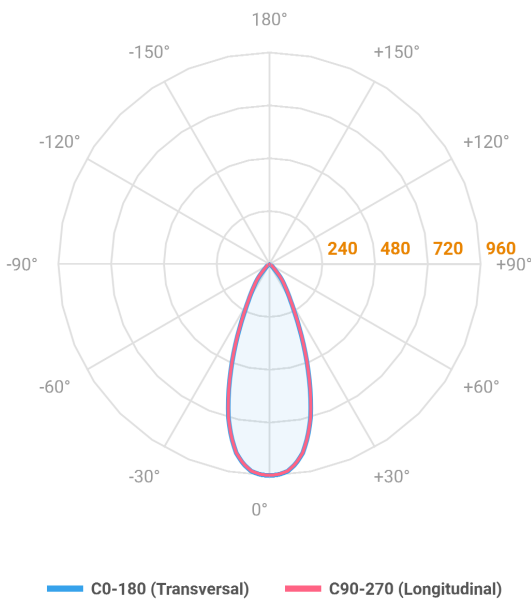

REF.: MINI-NETUNO-X-QD-EM-GE-OR136-6-COBCOMFY-25-95-P-PB

A = 75mm | B = 93mm | C = 93mm

Luminária quadrada de embutir em forro de gesso, 6W 2500K IRC>95. Corpo em alumínio. Acabamento branco ou preto. Controle óptico principal através de facho 36°. Luminária grau de proteção IP-20. Driver corrente constante Liga/Desliga, Triac, 1-10V ou Dali (consultar condições). Tensão de trabalho 220V ou Bivolt.

Aplicação	Ambiente interno
Instalação	Embutir Gesso
Altura	75
Largura	93
Comprimento	93
IP	20
Corpo	Alumínio
Cor	Branca ou Preta
Ótica principal	Refletor + Lente
Potência	6W
Fluxo Luminária	475lm
Intensidade	958cd
Eficácia	79lm/W
Facho	36°
CCT	2500K
IRC	>95
Tensão	220V ou Bivolt
Dimerização	Liga/Desliga, Dali, 0-10 ou Triac
Garantia	5 anos
UGR	Espaçamento 1m (4H/8H) - <7/<7
Tipo de LED	COBcomfy
Vida útil	50.000 (ta<25°C)
Eficácia do LED	114lm/W
Fluxo Luminoso do LED	633,95lm
Potência do LED	5,56W