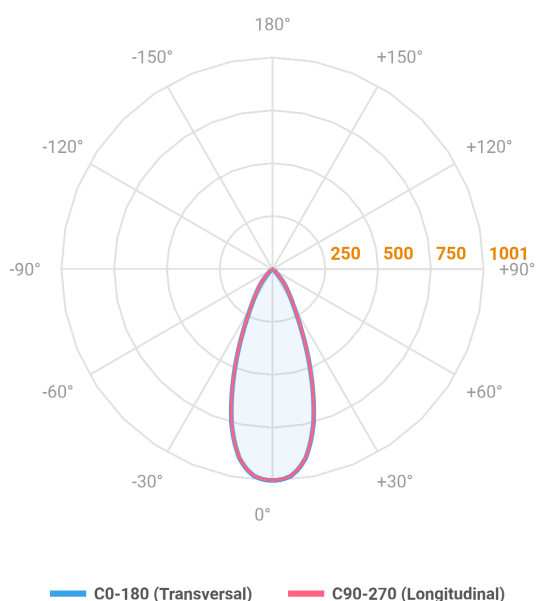

REF.: MINI-NETUNO-X-QD-EM-GE-OR136-6-COBCOMFY-30-95-P-PB

A = 75mm | B = 93mm | C = 93mm

Aplicação	Ambiente interno
Instalação	Embutir Gesso
Altura	75
Largura	93
Comprimento	93
IP	20
Corpo	Alumínio
Cor	Branca ou Preta
Ótica principal	Refletor + Lente
Potência	6W
Fluxo Luminária	558lm
Intensidade	1124cd
Eficácia	93lm/W
Facho	36°
CCT	3000K
IRC	>95
Tensão	220V ou Bivolt
Dimerização	Liga/Desliga, Dali, 0-10 ou Triac
Garantia	5 anos
UGR	Espaçamento 1m (4H/8H) - <7/<7
Tipo de LED	COBcomfy
Vida útil	50.000 (ta<25°C)
Eficácia do LED	134lm/W
Fluxo Luminoso do LED	743,9lm
Potência do LED	5,56W

IMPORTANTE: ENSAIOS REALIZADOS A 25°C