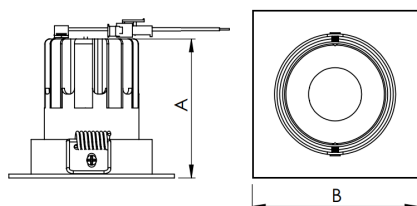

REF.: MINI-NETUNO-X-QD-EM-GE-OR136-6-COBCOMFY-30-95-P-PB

A = 75mm | B = 93mm | C = 93mm

Aplicação	Ambiente interno
Instalação	Embutir Gesso
Altura	75
Largura	93
Comprimento	93
IP	20
Corpo	Alumínio
Cor	Branca ou Preta
Ótica principal	Refletor + Lente
Potência	6W
Fluxo Luminária	558lm
Intensidade	1124cd
Eficácia	93lm/W
Facho	36°
CCT	3000K
IRC	>95
Tensão	220V ou Bivolt
Dimerização	Liga/Desliga, Dali, 0-10 ou Triac
Garantia	5 anos
UGR	Espaçamento 1m (4H/8H) - <7/<7
Tipo de LED	COBcomfy
Vida útil	50.000 (ta<25°C)
Eficácia do LED	134lm/W
Fluxo Luminoso do LED	743,9lm
Potência do LED	5,56W