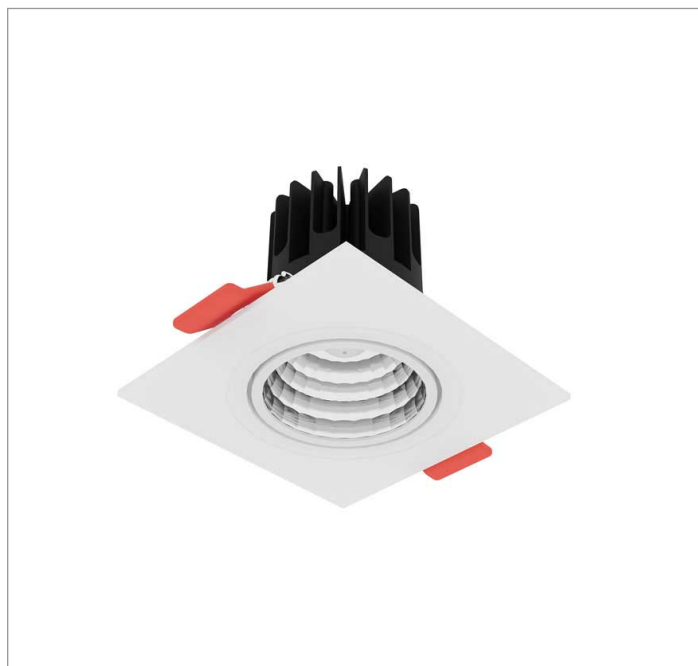

REF.: MINI-NETUNO-X-QD-EM-GE-OR136-6-COBCOMFY-30-95-P-PB

A = 75mm | B = 93mm | C = 93mm

Aplicação	Ambiente interno
Instalação	Embutir Gesso
Altura	75
Largura	93
Comprimento	93
IP	20
Corpo	Alumínio
Cor	Branca ou Preta
Ótica principal	Refletor + Lente
Potência	6W
Fluxo Luminária	558lm
Intensidade	1124cd
Eficácia	93lm/W
Facho	36°
CCT	3000K
IRC	>95
Tensão	220V ou Bivolt
Dimerização	Liga/Desliga, Dali, 0-10 ou Triac
Garantia	5 anos
UGR	Espaçamento 1m (4H/8H) - <7/<7
Tipo de LED	COBcomfy
Vida útil	50.000 (ta<25°C)
Eficácia do LED	134lm/W
Fluxo Luminoso do LED	743,9lm
Potência do LED	5,56W

IMPORTANTE: ENSAIOS REALIZADOS A 25°C