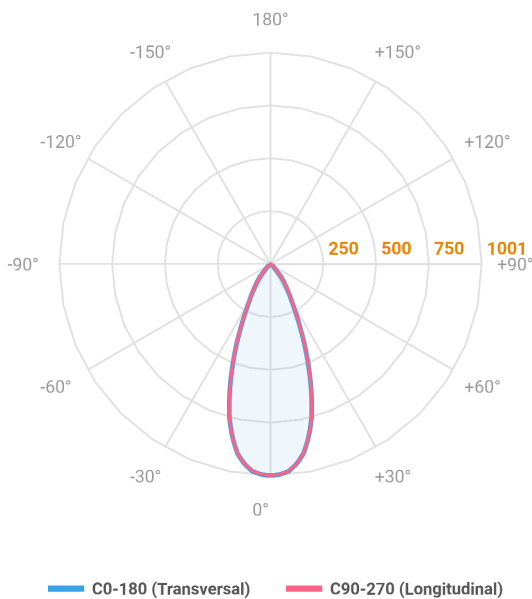

REF.: MINI-NETUNO-X-QD-EM-GE-OR136-6-COBCOMFY-30-95-P-PB

**A = 75mm | B = 93mm | C = 93mm**

Luminária quadrada de embutir em forro de gesso, 6W 3000K IRC>95. Corpo em alumínio. Acabamento branco ou preto. Controle óptico principal através de facho 36°. Luminária grau de proteção IP-20. Driver corrente constante Liga/Desliga, Triac, 1-10V ou Dali (consultar condições). Tensão de trabalho 220V ou Bivolt.

Aplicação	Ambiente interno
Instalação	Embutir Gesso
Altura	75
Largura	93
Comprimento	93
IP	20
Corpo	Alumínio
Cor	Branca ou Preta
Ótica principal	Refletor + Lente
Potência	6W
Fluxo Luminária	558lm
Intensidade	1124cd
Eficácia	93lm/W
Facho	36°
CCT	3000K
IRC	>95
Tensão	220V ou Bivolt
Dimerização	Liga/Desliga, Dali, 0-10 ou Triac
Garantia	5 anos
UGR	Espaçamento 1m (4H/8H) - <7/<7
Tipo de LED	COBcomfy
Vida útil	50.000 (ta<25°C)
Eficácia do LED	134lm/W
Fluxo Luminoso do LED	743,9lm
Potência do LED	5,56W