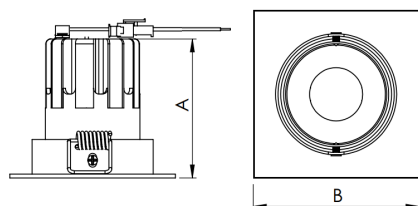

REF.: MINI-NETUNO-X-QD-EM-GE-OR136-6-COBMAX-27-90-P-PB

**A = 75mm | B = 93mm | C = 93mm**

Luminária quadrada de embutir em forro de gesso, 6W 2700K IRC>90. Corpo em alumínio. Acabamento branco ou preto. Controle óptico principal através de facho 36°. Luminária grau de proteção IP-20. Driver corrente constante Liga/Desliga, Triac, 1-10V ou Dali (consultar condições). Tensão de trabalho 220V ou Bivolt.

Aplicação	Ambiente interno
Instalação	Embutir Gesso
Altura	75
Largura	93
Comprimento	93
IP	20
Corpo	Alumínio
Cor	Branca ou Preta
Ótica principal	Refletor + Lente
Potência	6W
Fluxo Luminária	685lm
Intensidade	1341cd
Eficácia	114lm/W
Facho	36°
CCT	2700K
IRC	>90
Tensão	220V ou Bivolt
Dimerização	Liga/Desliga, Dali, 0-10 ou Triac
Garantia	5 anos
UGR	Espaçamento 1m (4H/8H) - <8/<8
Tipo de LED	COBmax
Vida útil	50.000 (ta<25°C)
Eficácia do LED	164lm/W
Fluxo Luminoso do LED	887,1lm
Potência do LED	5,4W