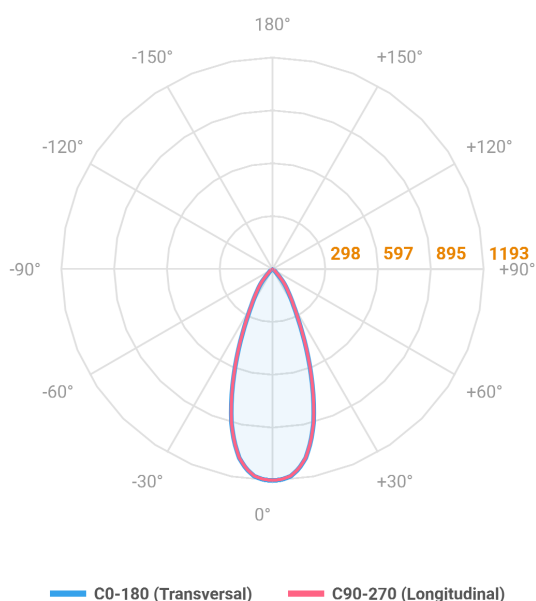

REF.: MINI-NETUNO-X-QD-EM-GE-OR136-6-COBMAX-27-90-P-PB

**A = 75mm | B = 93mm | C = 93mm**

Luminária quadrada de embutir em forro de gesso, 6W 2700K IRC>90. Corpo em alumínio. Acabamento branco ou preto. Controle óptico principal através de facho 36°. Luminária grau de proteção IP-20. Driver corrente constante Liga/Desliga, Triac, 1-10V ou Dali (consultar condições). Tensão de trabalho 220V ou Bivolt.

Aplicação	Ambiente interno
Instalação	Embutir Gesso
Altura	75
Largura	93
Comprimento	93
IP	20
Corpo	Alumínio
Cor	Branca ou Preta
Ótica principal	Refletor + Lente
Potência	6W
Fluxo Luminária	685lm
Intensidade	1341cd
Eficácia	114lm/W
Facho	36°
CCT	2700K
IRC	>90
Tensão	220V ou Bivolt
Dimerização	Liga/Desliga, Dali, 0-10 ou Triac
Garantia	5 anos
UGR	Espaçamento 1m (4H/8H) - <8/<8
Tipo de LED	COBmax
Vida útil	50.000 (ta<25°C)
Eficácia do LED	164lm/W
Fluxo Luminoso do LED	887,1lm
Potência do LED	5,4W