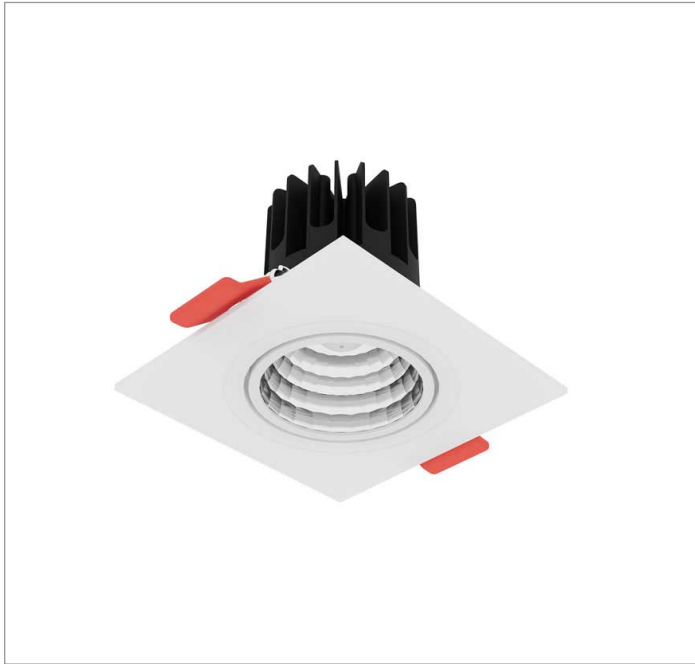

MINI-NETUNO QUADRADA EMBUTIR P GESSO FACHO DIRECIONAVEL 36° 6W COBMAX 2700K IRC90

datasheet gerado em
20-06-26

REF.: MINI-NETUNO-X-QD-EM-GE-OR136-6-COBMAX-27-90-P-PB

A = 75mm | B = 93mm | C = 93mm

Aplicação	Ambiente interno
Instalação	Embutir Gesso
Altura	75
Largura	93
Comprimento	93
IP	20
Corpo	Alumínio
Cor	Branca ou Preta
Ótica principal	Refletor + Lente
Potência	6W
Fluxo Luminária	685lm
Intensidade	1341cd
Eficácia	114lm/W
Facho	36°
CCT	2700K
IRC	>90
Tensão	220V ou Bivolt
Dimerização	Liga/Desliga, Dali, 0-10 ou Triac
Garantia	5 anos
UGR	Espaçamento 1m (4H/8H) - <8/<8
Tipo de LED	COBmax
Vida útil	50.000 (ta<25°C)
Eficácia do LED	164lm/W
Fluxo Luminoso do LED	887,1lm
Potência do LED	5,4W

IMPORTANTE: ENSAIOS REALIZADOS A 25°C