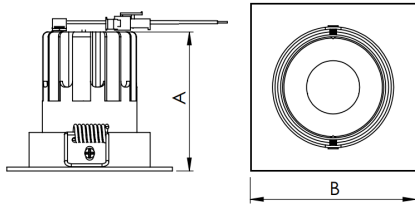

MINI-NETUNO QUADRADA EMBUTIR P GESSO FACHO DIRECIONAVEL 36° 6W COBMAX 2700K IRC90

datasheet gerado em
20-06-26

REF.: MINI-NETUNO-X-QD-EM-GE-OR136-6-COBMAX-27-90-P-PB

A = 75mm | B = 93mm | C = 93mm

Aplicação	Ambiente interno
Instalação	Embutir Gesso
Altura	75
Largura	93
Comprimento	93
IP	20
Corpo	Alumínio
Cor	Branca ou Preta
Ótica principal	Refletor + Lente
Potência	6W
Fluxo Luminária	685lm
Intensidade	1341cd
Eficácia	114lm/W
Facho	36°
CCT	2700K
IRC	>90
Tensão	220V ou Bivolt
Dimerização	Liga/Desliga, Dali, 0-10 ou Triac
Garantia	5 anos
UGR	Espaçamento 1m (4H/8H) - <8/<8
Tipo de LED	COBmax
Vida útil	50.000 (ta<25°C)
Eficácia do LED	164lm/W
Fluxo Luminoso do LED	887,1lm
Potência do LED	5,4W