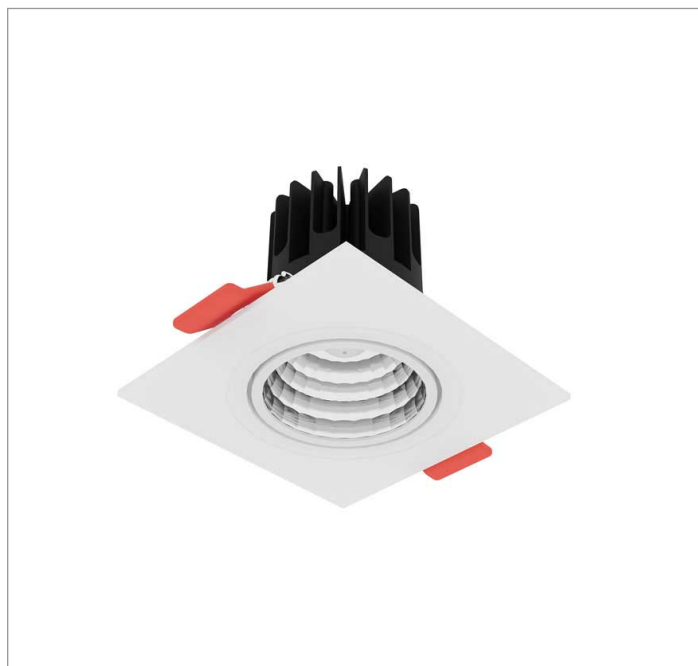

REF.: MINI-NETUNO-X-QD-EM-GE-OR136-6-COBMAX-27-90-P-PB

**A = 75mm | B = 93mm | C = 93mm**

Luminária quadrada de embutir em forro de gesso, 6W 2700K IRC>90. Corpo em alumínio. Acabamento branco ou preto. Controle óptico principal através de facho 36°. Luminária grau de proteção IP-20. Driver corrente constante Liga/Desliga, Triac, 1-10V ou Dali (consultar condições). Tensão de trabalho 220V ou Bivolt.

Aplicação	Ambiente interno
Instalação	Embutir Gesso
Altura	75
Largura	93
Comprimento	93
IP	20
Corpo	Alumínio
Cor	Branca ou Preta
Ótica principal	Refletor + Lente
Potência	6W
Fluxo Luminária	685lm
Intensidade	1341cd
Eficácia	114lm/W
Facho	36°
CCT	2700K
IRC	>90
Tensão	220V ou Bivolt
Dimerização	Liga/Desliga, Dali, 0-10 ou Triac
Garantia	5 anos
UGR	Espaçamento 1m (4H/8H) - <8/<8
Tipo de LED	COBmax
Vida útil	50.000 (ta<25°C)
Eficácia do LED	164lm/W
Fluxo Luminoso do LED	887,1lm
Potência do LED	5,4W