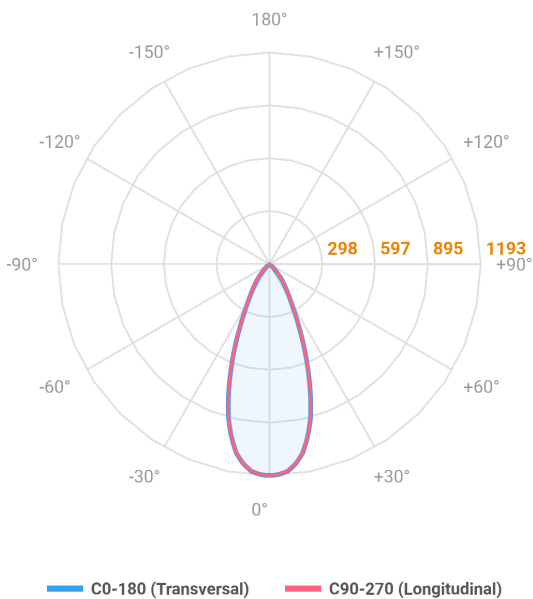

MINI-NETUNO QUADRADA EMBUTIR P GESSO FACHO DIRECIONAVEL 36° 6W COBMAX 2700K IRC90

datasheet gerado em
20-06-26

REF.: MINI-NETUNO-X-QD-EM-GE-OR136-6-COBMAX-27-90-P-PB

A = 75mm | B = 93mm | C = 93mm

Aplicação	Ambiente interno
Instalação	Embutir Gesso
Altura	75
Largura	93
Comprimento	93
IP	20
Corpo	Alumínio
Cor	Branca ou Preta
Ótica principal	Refletor + Lente
Potência	6W
Fluxo Luminária	685lm
Intensidade	1341cd
Eficácia	114lm/W
Facho	36°
CCT	2700K
IRC	>90
Tensão	220V ou Bivolt
Dimerização	Liga/Desliga, Dali, 0-10 ou Triac
Garantia	5 anos
UGR	Espaçamento 1m (4H/8H) - <8/<8
Tipo de LED	COBmax
Vida útil	50.000 (ta<25°C)
Eficácia do LED	164lm/W
Fluxo Luminoso do LED	887,1lm
Potência do LED	5,4W