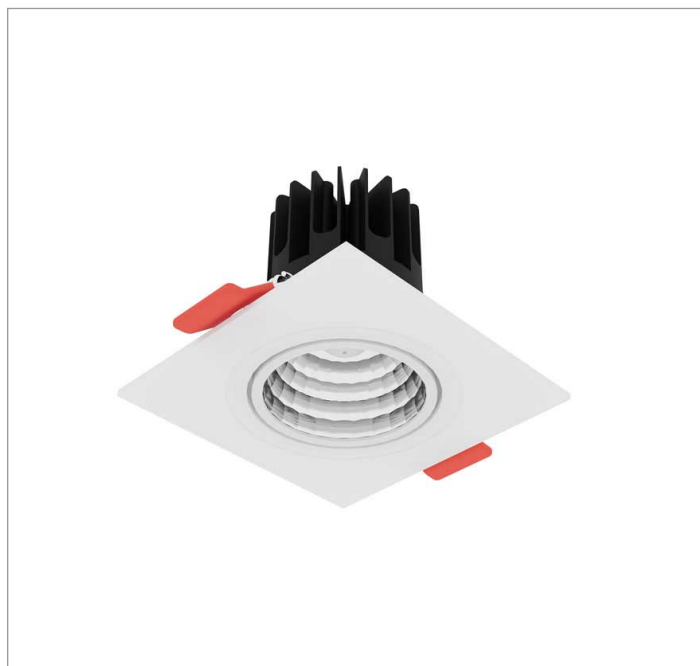

REF.: MINI-NETUNO-X-QD-EM-GE-OR136-6-COBMAX-30-90-P-PB

**A = 75mm | B = 93mm | C = 93mm**

Aplicação	Ambiente interno
Instalação	Embutir Gesso
Altura	75
Largura	93
Comprimento	93
IP	20
Corpo	Alumínio
Cor	Branca ou Preta
Ótica principal	Refletor + Lente
Potência	6W
Fluxo Luminária	705lm
Intensidade	1380cd
Eficácia	118lm/W
Facho	36°
CCT	3000K
IRC	>90
Tensão	220V ou Bivolt
Dimerização	Liga/Desliga, Dali, 0-10 ou Triac
Garantia	5 anos
UGR	Espaçamento 1m (4H/8H) - <7/<7
Tipo de LED	COBmax
Vida útil	50.000 (ta<25°C)
Eficácia do LED	169lm/W
Fluxo Luminoso do LED	913,2lm
Potência do LED	5,4W

**IMPORTANTE: ENSAIOS REALIZADOS A 25°C**