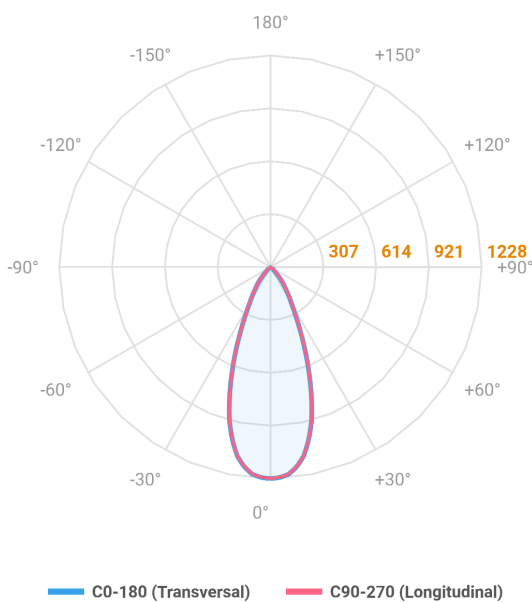

REF.: MINI-NETUNO-X-QD-EM-GE-OR136-6-COBMAX-30-90-P-PB

**A = 75mm | B = 93mm | C = 93mm**

Luminária quadrada de embutir em forro de gesso, 6W 3000K IRC>90. Corpo em alumínio. Acabamento branco ou preto. Controle óptico principal através de facho 36°. Luminária grau de proteção IP-20. Driver corrente constante Liga/Desliga, Triac, 1-10V ou Dali (consultar condições). Tensão de trabalho 220V ou Bivolt.

Aplicação	Ambiente interno
Instalação	Embutir Gesso
Altura	75
Largura	93
Comprimento	93
IP	20
Corpo	Alumínio
Cor	Branca ou Preta
Ótica principal	Refletor + Lente
Potência	6W
Fluxo Luminária	705lm
Intensidade	1380cd
Eficácia	118lm/W
Facho	36°
CCT	3000K
IRC	>90
Tensão	220V ou Bivolt
Dimerização	Liga/Desliga, Dali, 0-10 ou Triac
Garantia	5 anos
UGR	Espaçamento 1m (4H/8H) - <7/<7
Tipo de LED	COBmax
Vida útil	50.000 (ta<25°C)
Eficácia do LED	169lm/W
Fluxo Luminoso do LED	913,2lm
Potência do LED	5,4W