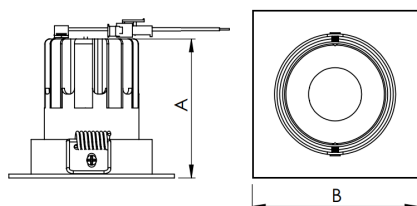

REF.: MINI-NETUNO-X-QD-EM-GE-OR136-6-COBMAX-30-90-P-PB

**A = 75mm | B = 93mm | C = 93mm**

Aplicação	Ambiente interno
Instalação	Embutir Gesso
Altura	75
Largura	93
Comprimento	93
IP	20
Corpo	Alumínio
Cor	Branca ou Preta
Ótica principal	Refletor + Lente
Potência	6W
Fluxo Luminária	705lm
Intensidade	1380cd
Eficácia	118lm/W
Facho	36°
CCT	3000K
IRC	>90
Tensão	220V ou Bivolt
Dimerização	Liga/Desliga, Dali, 0-10 ou Triac
Garantia	5 anos
UGR	Espaçamento 1m (4H/8H) - <7/<7
Tipo de LED	COBmax
Vida útil	50.000 (ta<25°C)
Eficácia do LED	169lm/W
Fluxo Luminoso do LED	913,2lm
Potência do LED	5,4W

**IMPORTANTE: ENSAIOS REALIZADOS A 25°C**