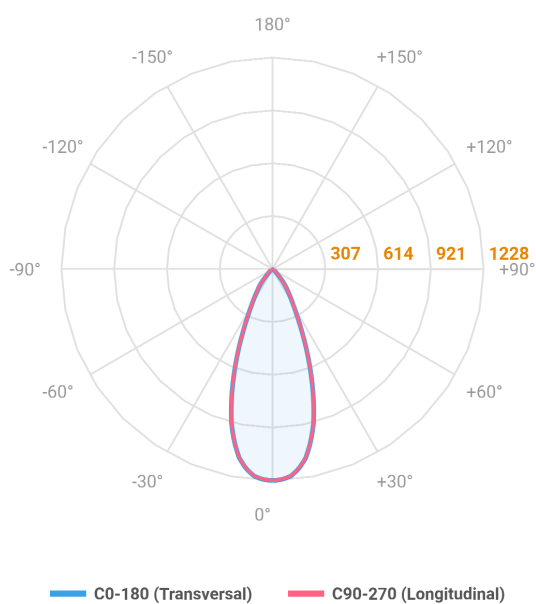

REF.: MINI-NETUNO-X-QD-EM-GE-OR136-6-COBMAX-30-90-P-PB

**A = 75mm | B = 93mm | C = 93mm**

Aplicação	Ambiente interno
Instalação	Embutir Gesso
Altura	75
Largura	93
Comprimento	93
IP	20
Corpo	Alumínio
Cor	Branca ou Preta
Ótica principal	Refletor + Lente
Potência	6W
Fluxo Luminária	705lm
Intensidade	1380cd
Eficácia	118lm/W
Facho	36°
CCT	3000K
IRC	>90
Tensão	220V ou Bivolt
Dimerização	Liga/Desliga, Dali, 0-10 ou Triac
Garantia	5 anos
UGR	Espaçamento 1m (4H/8H) - <7/<7
Tipo de LED	COBmax
Vida útil	50.000 (ta<25°C)
Eficácia do LED	169lm/W
Fluxo Luminoso do LED	913,2lm
Potência do LED	5,4W

**IMPORTANTE: ENSAIOS REALIZADOS A 25°C**