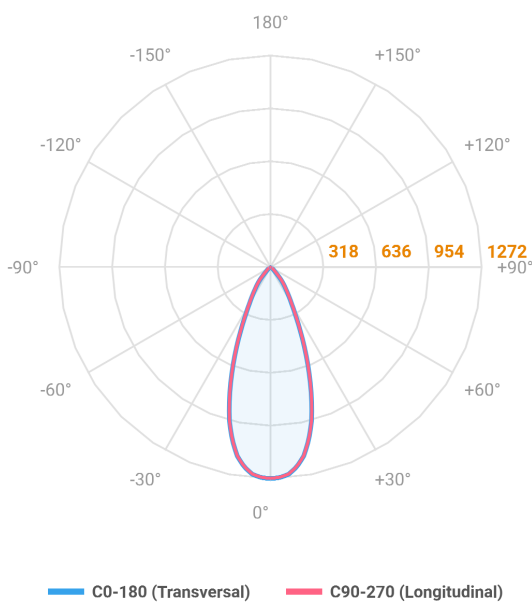

REF.: MINI-NETUNO-X-QD-EM-GE-OR136-6-COBMAX-40-90-P-PB

**A = 75mm | B = 93mm | C = 93mm**

Luminária quadrada de embutir em forro de gesso, 6W 4000K IRC>90. Corpo em alumínio. Acabamento branco ou preto. Controle óptico principal através de facho 36°. Luminária grau de proteção IP-20. Driver corrente constante Liga/Desliga, Triac, 1-10V ou Dali (consultar condições). Tensão de trabalho 220V ou Bivolt.

Aplicação	Ambiente interno
Instalação	Embutir Gesso
Altura	75
Largura	93
Comprimento	93
IP	20
Corpo	Alumínio
Cor	Branca ou Preta
Ótica principal	Refletor + Lente
Potência	6W
Fluxo Luminária	730lm
Intensidade	1429cd
Eficácia	122lm/W
Facho	36°
CCT	4000K
IRC	>90
Tensão	220V ou Bivolt
Dimerização	Liga/Desliga, Dali, 0-10 ou Triac
Garantia	5 anos
UGR	Espaçamento 1m (4H/8H) - <8/<8
Tipo de LED	COBmax
Vida útil	50.000 (ta<25°C)
Eficácia do LED	175lm/W
Fluxo Luminoso do LED	945,6lm
Potência do LED	5,4W