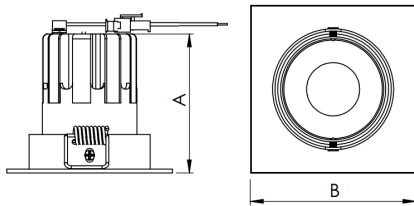

REF.: MINI-NETUNO-X-QD-EM-GE-OR136-6-COBMAX-40-90-P-PB

**A = 75mm | B = 93mm | C = 93mm**

Luminária quadrada de embutir em forro de gesso, 6W 4000K IRC>90. Corpo em alumínio. Acabamento branco ou preto. Controle óptico principal através de facho 36°. Luminária grau de proteção IP-20. Driver corrente constante Liga/Desliga, Triac, 1-10V ou Dali (consultar condições). Tensão de trabalho 220V ou Bivolt.

Aplicação	Ambiente interno
Instalação	Embutir Gesso
Altura	75
Largura	93
Comprimento	93
IP	20
Corpo	Alumínio
Cor	Branca ou Preta
Ótica principal	Refletor + Lente
Potência	6W
Fluxo Luminária	730lm
Intensidade	1429cd
Eficácia	122lm/W
Facho	36°
CCT	4000K
IRC	>90
Tensão	220V ou Bivolt
Dimerização	Liga/Desliga, Dali, 0-10 ou Triac
Garantia	5 anos
UGR	Espaçamento 1m (4H/8H) - <8/<8
Tipo de LED	COBmax
Vida útil	50.000 (ta<25°C)
Eficácia do LED	175lm/W
Fluxo Luminoso do LED	945,6lm
Potência do LED	5,4W