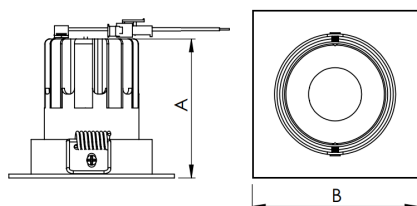

MINI-NETUNO QUADRADA EMBUTIR P GESSO FACHO DIRECIONAVEL 36° 6W COBMAX 4000K IRC90

datasheet gerado em
20-06-26

REF.: MINI-NETUNO-X-QD-EM-GE-OR136-6-COBMAX-40-90-P-PB

A = 75mm | B = 93mm | C = 93mm

Aplicação	Ambiente interno
Instalação	Embutir Gesso
Altura	75
Largura	93
Comprimento	93
IP	20
Corpo	Alumínio
Cor	Branca ou Preta
Ótica principal	Refletor + Lente
Potência	6W
Fluxo Luminária	730lm
Intensidade	1429cd
Eficácia	122lm/W
Facho	36°
CCT	4000K
IRC	>90
Tensão	220V ou Bivolt
Dimerização	Liga/Desliga, Dali, 0-10 ou Triac
Garantia	5 anos
UGR	Espaçamento 1m (4H/8H) - <8/<8
Tipo de LED	COBmax
Vida útil	50.000 (ta<25°C)
Eficácia do LED	175lm/W
Fluxo Luminoso do LED	945,6lm
Potência do LED	5,4W