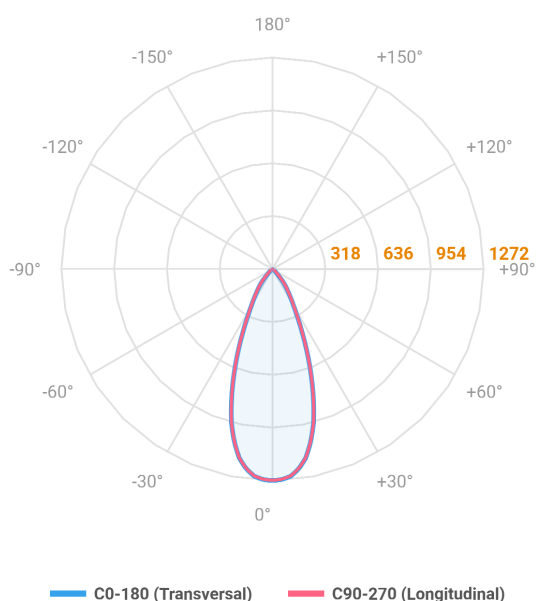

MINI-NETUNO QUADRADA EMBUTIR P GESSO FACHO DIRECIONAVEL 36° 6W COBMAX 4000K IRC90

datasheet gerado em
20-06-26

REF.: MINI-NETUNO-X-QD-EM-GE-OR136-6-COBMAX-40-90-P-PB

A = 75mm | B = 93mm | C = 93mm

Aplicação	Ambiente interno
Instalação	Embutir Gesso
Altura	75
Largura	93
Comprimento	93
IP	20
Corpo	Alumínio
Cor	Branca ou Preta
Ótica principal	Refletor + Lente
Potência	6W
Fluxo Luminária	730lm
Intensidade	1429cd
Eficácia	122lm/W
Facho	36°
CCT	4000K
IRC	>90
Tensão	220V ou Bivolt
Dimerização	Liga/Desliga, Dali, 0-10 ou Triac
Garantia	5 anos
UGR	Espaçamento 1m (4H/8H) - <8/<8
Tipo de LED	COBmax
Vida útil	50.000 (ta<25°C)
Eficácia do LED	175lm/W
Fluxo Luminoso do LED	945,6lm
Potência do LED	5,4W