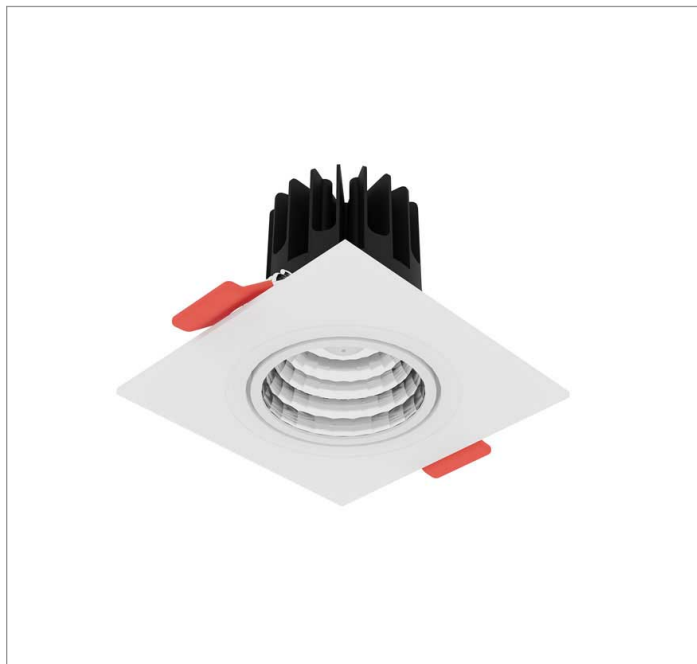

MINI-NETUNO QUADRADA EMBUTIR P GESSO FACHO DIRECIONAVEL 36° 6W COBMAX 4000K IRC90

datasheet gerado em
20-06-26

REF.: MINI-NETUNO-X-QD-EM-GE-OR136-6-COBMAX-40-90-P-PB

A = 75mm | B = 93mm | C = 93mm

Aplicação	Ambiente interno
Instalação	Embutir Gesso
Altura	75
Largura	93
Comprimento	93
IP	20
Corpo	Alumínio
Cor	Branca ou Preta
Ótica principal	Refletor + Lente
Potência	6W
Fluxo Luminária	730lm
Intensidade	1429cd
Eficácia	122lm/W
Facho	36°
CCT	4000K
IRC	>90
Tensão	220V ou Bivolt
Dimerização	Liga/Desliga, Dali, 0-10 ou Triac
Garantia	5 anos
UGR	Espaçamento 1m (4H/8H) - <8/<8
Tipo de LED	COBmax
Vida útil	50.000 (ta<25°C)
Eficácia do LED	175lm/W
Fluxo Luminoso do LED	945,6lm
Potência do LED	5,4W

IMPORTANTE: ENSAIOS REALIZADOS A 25°C