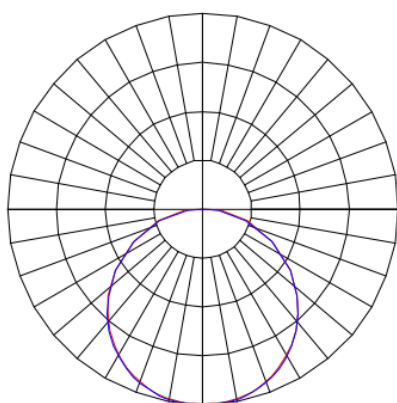

MINOTAURO HE QUADRADA EMBUTIR 300 GESSO PS TRANSLUCIDO 21W LUMINACHROMA-1 2700K IRC95 (OPÇÕESPBE)

datasheet gerado em
21-06-26

REF.: MINOTAURO HE-QD-EM-GE-DFPSTRANSL-21-LUMINACHROMA-1-27-95-300-(OPÇÕESPBE)

A = 55mm | B = 300mm | C = 300mm

IMPORTANTE: ENSAIOS REALIZADOS A 25°C

Aplicação	Ambiente interno
Instalação	Embutir Gesso
Altura	55
Largura	300
Comprimento	300
IP	20
Corpo	Alumínio
Cor	Branca, Preta ou Especial
Ótica principal	Difusor
Potência	21W
Fluxo Luminária	1458lm
Intensidade	477cd
Eficácia	69lm/W
Facho	Difuso
CCT	2700K
IRC	>95
Tensão	220V
Dimerização	Liga/Desliga, Dali ou 0-10
Garantia	5 anos
UGR	Espaçamento 1m (4H/8H) - >25/>25
Tipo de LED	Luminachroma
Vida útil	50.000 (ta<25°C)
Eficácia do LED	130lm/W
Fluxo Luminoso do LED	2614lm
Potência do LED	20,1W