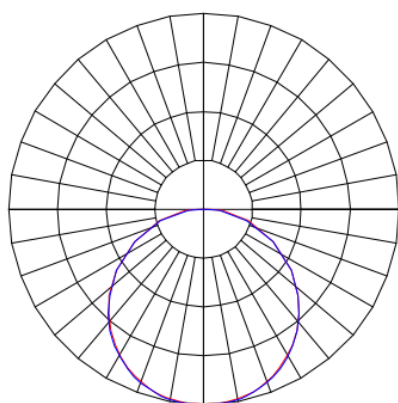

REF.: MINOTAURO HE-QD-EM-GE-DFPSTRANSL-21-LUMINACHROMA-1-27-95-300-(OPÇÕESPBE)

A = 55mm | B = 300mm | C = 300mm

**IMPORTANTE: ENSAIOS REALIZADOS A 25°C**

Luminária quadrada de embutir em forro de gesso, 21W 2700K IRC>95. Corpo em alumínio. Acabamento branco, preto ou especial. Controle óptico principal através de difusor em poliestireno translúcido. Luminária grau de proteção IP-20. Tensão de trabalho 220V.

Aplicação	Ambiente interno
Instalação	Embutir Gesso
Altura	55
Largura	300
Comprimento	300
IP	20
Corpo	Alumínio
Cor	Branca, Preta ou Especial
Ótica principal	Difusor
Potência	21W
Fluxo Luminária	1458lm
Intensidade	477cd
Eficácia	69lm/W
Facho	Difuso
CCT	2700K
IRC	>95
Tensão	220V
Dimerização	Liga/Desliga, Dali ou 0-10
Garantia	5 anos
UGR	Espaçamento 1m (4H/8H) - >25/>25
Tipo de LED	Luminachroma
Vida útil	50.000 (ta<25°C)
Eficácia do LED	130lm/W
Fluxo Luminoso do LED	2614lm
Potência do LED	20,1W