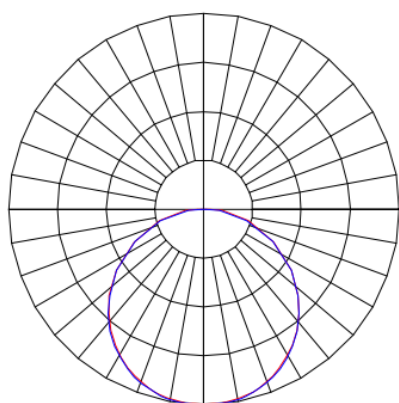

MINOTAURO HE QUADRADA EMBUTIR 300 GESSO PS TRANSLUCIDO 21W LUMINACHROMA-1 2700K IRC95 (OPÇÕESPBE)

datasheet gerado em
20-06-26

REF.: MINOTAURO HE-QD-EM-GE-DFPSTRANSL-21-LUMINACHROMA-1-27-95-300-(OPÇÕESPBE)

A = 55mm | B = 300mm | C = 300mm

IMPORTANTE: ENSAIOS REALIZADOS A 25°C

Aplicação	Ambiente interno
Instalação	Embutir Gesso
Altura	55
Largura	300
Comprimento	300
IP	20
Corpo	Alumínio
Cor	Branca, Preta ou Especial
Ótica principal	Difusor
Potência	21W
Fluxo Luminária	1458lm
Intensidade	477cd
Eficácia	69lm/W
Facho	Difuso
CCT	2700K
IRC	>95
Tensão	220V
Dimerização	Liga/Desliga, Dali ou 0-10
Garantia	5 anos
UGR	Espaçamento 1m (4H/8H) - >25/>25
Tipo de LED	Luminachroma
Vida útil	50.000 (ta<25°C)
Eficácia do LED	130lm/W
Fluxo Luminoso do LED	2614lm
Potência do LED	20,1W