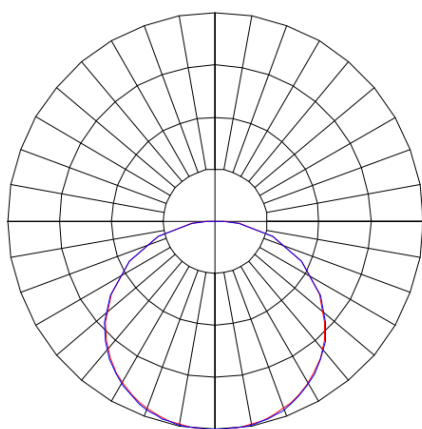

MINOTAURO HE QUADRADA EMBUTIR 618 GESSO PS TRANSLUCIDO 21W LUMINACHROMA-1 2700K IRC95 (OPÇÕESPBE)

datasheet gerado em
21-06-26

REF.: MINOTAURO HE-QD-EM-GE-DFPSTRANSL-21-LUMINACHROMA-1-27-95-618-(OPÇÕESPBE)

A = 55mm | B = 618mm | C = 618mm

IMPORTANTE: ENSAIOS REALIZADOS A 25°C

| | |
|-----------------------|----------------------------------|
| Aplicação | Ambiente interno |
| Instalação | Embutir Gesso |
| Altura | 55 |
| Largura | 618 |
| Comprimento | 618 |
| IP | 20 |
| Corpo | Alumínio |
| Cor | Branca, Preta ou Especial |
| Ótica principal | Difusor |
| Potência | 21W |
| Fluxo Luminária | 2200lm |
| Intensidade | 667cd |
| Eficácia | 105lm/W |
| Facho | Difuso |
| CCT | 2700K |
| IRC | >95 |
| Tensão | 220V |
| Dimerização | Liga/Desliga, Dali ou 0-10 |
| Garantia | 5 anos |
| UGR | Espaçamento 1m (4H/8H) - >21/>21 |
| Tipo de LED | Luminachroma |
| Vida útil | 50.000 (ta<25°C) |
| Eficácia do LED | 130lm/W |
| Fluxo Luminoso do LED | 2614lm |
| Potência do LED | 20,1W |