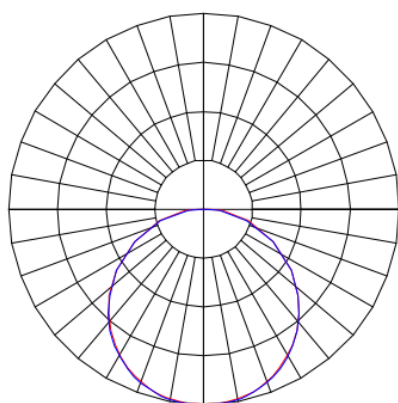

# MINOTAURO HE QUADRADA EMBUTIR 300 GESSO PS TRANSLUCIDO 21W LUMINACHROMA-1 3000K IRC95 (OPÇÕESPBE)

datasheet gerado em  
20-06-26

REF.: MINOTAURO HE-QD-EM-GE-DFPSTRANSL-21-LUMINACHROMA-1-30-95-300-(OPÇÕESPBE)

A = 55mm | B = 300mm | C = 300mm

**IMPORTANTE: ENSAIOS REALIZADOS A 25°C**

|                       |                                  |
|-----------------------|----------------------------------|
| Aplicação             | Ambiente interno                 |
| Instalação            | Embutir Gesso                    |
| Altura                | 55                               |
| Largura               | 300                              |
| Comprimento           | 300                              |
| IP                    | 20                               |
| Corpo                 | Alumínio                         |
| Cor                   | Branca, Preta ou Especial        |
| Ótica principal       | Difusor                          |
| Potência              | 21W                              |
| Fluxo Luminária       | 1540lm                           |
| Intensidade           | 503cd                            |
| Eficácia              | 73lm/W                           |
| Facho                 | Difuso                           |
| CCT                   | 3000K                            |
| IRC                   | >95                              |
| Tensão                | 220V                             |
| Dimerização           | Liga/Desliga, Dali ou 0-10       |
| Garantia              | 5 anos                           |
| UGR                   | Espaçamento 1m (4H/8H) - >25/>26 |
| Tipo de LED           | Luminachroma                     |
| Vida útil             | 50.000 (ta<25°C)                 |
| Eficácia do LED       | 137lm/W                          |
| Fluxo Luminoso do LED | 2759lm                           |
| Potência do LED       | 20,1W                            |