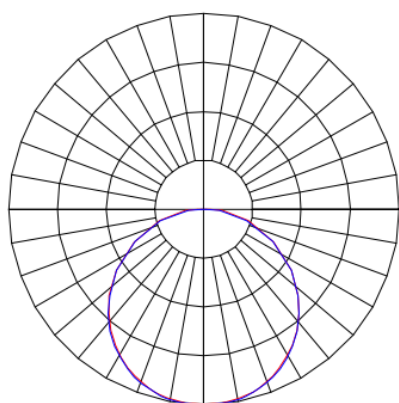

# MINOTAURO HE QUADRADA EMBUTIR 300 GESSO PS TRANSLUCIDO 21W LUMINACHROMA-1 3000K IRC95 (OPÇÕESPBE)

datasheet gerado em  
21-06-26

REF.: MINOTAURO HE-QD-EM-GE-DFPSTRANSL-21-LUMINACHROMA-1-30-95-300-(OPÇÕESPBE)

A = 55mm | B = 300mm | C = 300mm

IMPORTANTE: ENSAIOS REALIZADOS A 25°C

Aplicação	Ambiente interno
Instalação	Embutir Gesso
Altura	55
Largura	300
Comprimento	300
IP	20
Corpo	Alumínio
Cor	Branca, Preta ou Especial
Ótica principal	Difusor
Potência	21W
Fluxo Luminária	1540lm
Intensidade	503cd
Eficácia	73lm/W
Facho	Difuso
CCT	3000K
IRC	>95
Tensão	220V
Dimerização	Liga/Desliga, Dali ou 0-10
Garantia	5 anos
UGR	Espaçamento 1m (4H/8H) - >25/>26
Tipo de LED	Luminachroma
Vida útil	50.000 (ta<25°C)
Eficácia do LED	137lm/W
Fluxo Luminoso do LED	2759lm
Potência do LED	20,1W