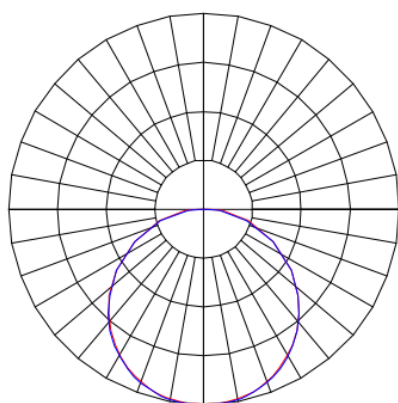

REF.: MINOTAURO HE-QD-EM-GE-DFPSTRANSL-21-LUMINACHROMA-1-30-95-300-(OPÇÕESPBE)

A = 55mm | B = 300mm | C = 300mm

IMPORTANTE: ENSAIOS REALIZADOS A 25°C

Luminária quadrada de embutir em forro de gesso, 21W 3000K IRC>95. Corpo em alumínio. Acabamento branco, preto ou especial. Controle óptico principal através de difusor em poliestireno translúcido. Luminária grau de proteção IP-20. Tensão de trabalho 220V.

Aplicação	Ambiente interno
Instalação	Embutir Gesso
Altura	55
Largura	300
Comprimento	300
IP	20
Corpo	Alumínio
Cor	Branca, Preta ou Especial
Ótica principal	Difusor
Potência	21W
Fluxo Luminária	1540lm
Intensidade	503cd
Eficácia	73lm/W
Facho	Difuso
CCT	3000K
IRC	>95
Tensão	220V
Dimerização	Liga/Desliga, Dali ou 0-10
Garantia	5 anos
UGR	Espaçamento 1m (4H/8H) - >25/>26
Tipo de LED	Luminachroma
Vida útil	50.000 (ta<25°C)
Eficácia do LED	137lm/W
Fluxo Luminoso do LED	2759lm
Potência do LED	20,1W