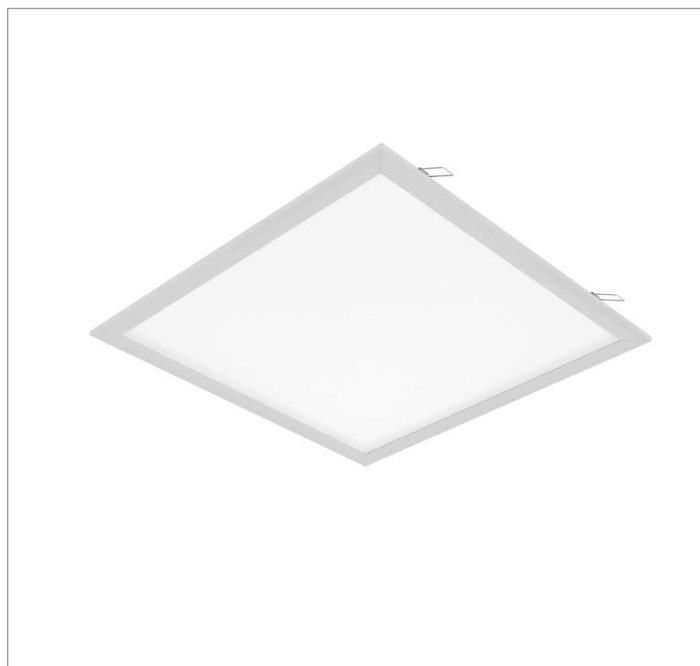

# MINOTAURO HE QUADRADA EMBUTIR 618 GESSO PS TRANSLUCIDO 21W LUMINACHROMA-1 3000K IRC95 (OPÇÕESPBE)

datasheet gerado em  
21-06-26

REF.: MINOTAURO HE-QD-EM-GE-DFPSTRANSL-21-LUMINACHROMA-1-30-95-618-(OPÇÕESPBE)

A = 55mm | B = 618mm | C = 618mm

IMPORTANTE: ENSAIOS REALIZADOS A 25°C

Aplicação	Ambiente interno
Instalação	Embutir Gesso
Altura	55
Largura	618
Comprimento	618
IP	20
Corpo	Alumínio
Cor	Branca, Preta ou Especial
Ótica principal	Difusor
Potência	21W
Fluxo Luminária	2322lm
Intensidade	704cd
Eficácia	111lm/W
Facho	Difuso
CCT	3000K
IRC	>95
Tensão	220V
Dimerização	Liga/Desliga, Dali ou 0-10
Garantia	5 anos
UGR	Espaçamento 1m (4H/8H) - >21/>21
Tipo de LED	Luminachroma
Vida útil	50.000 (ta<25°C)
Eficácia do LED	137lm/W
Fluxo Luminoso do LED	2759lm
Potência do LED	20,1W