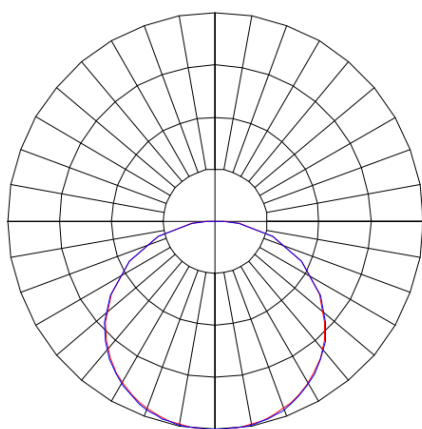

# MINOTAURO HE QUADRADA EMBUTIR 618 GESSO PS TRANSLUCIDO 21W LUMINACHROMA-1 3000K IRC95 (OPÇÕESPBE)

datasheet gerado em  
21-06-26

REF.: MINOTAURO HE-QD-EM-GE-DFPSTRANSL-21-LUMINACHROMA-1-30-95-618-(OPÇÕESPBE)

A = 55mm | B = 618mm | C = 618mm

IMPORTANTE: ENSAIOS REALIZADOS A 25°C

Aplicação	Ambiente interno
Instalação	Embutir Gesso
Altura	55
Largura	618
Comprimento	618
IP	20
Corpo	Alumínio
Cor	Branca, Preta ou Especial
Ótica principal	Difusor
Potência	21W
Fluxo Luminária	2322lm
Intensidade	704cd
Eficácia	111lm/W
Facho	Difuso
CCT	3000K
IRC	>95
Tensão	220V
Dimerização	Liga/Desliga, Dali ou 0-10
Garantia	5 anos
UGR	Espaçamento 1m (4H/8H) - >21/>21
Tipo de LED	Luminachroma
Vida útil	50.000 (ta<25°C)
Eficácia do LED	137lm/W
Fluxo Luminoso do LED	2759lm
Potência do LED	20,1W