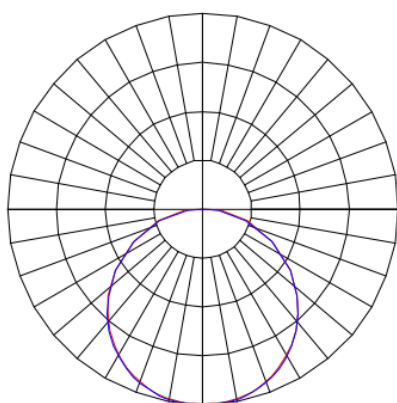

MINOTAURO HE QUADRADA EMBUTIR 300 GESSO PS TRANSLUCIDO 21W LUMINACHROMA-1 4000K IRC95 (OPÇÕESPBE)

datasheet gerado em
20-06-26

REF.: MINOTAURO HE-QD-EM-GE-DFPSTRANSL-21-LUMINACHROMA-1-40-95-300-(OPÇÕESPBE)

A = 55mm | B = 300mm | C = 300mm

IMPORTANTE: ENSAIOS REALIZADOS A 25°C

Aplicação	Ambiente interno
Instalação	Embutir Gesso
Altura	55
Largura	300
Comprimento	300
IP	20
Corpo	Alumínio
Cor	Branca, Preta ou Especial
Ótica principal	Difusor
Potência	21W
Fluxo Luminária	1580lm
Intensidade	516cd
Eficácia	75lm/W
Facho	Difuso
CCT	4000K
IRC	>95
Tensão	220V
Dimerização	Liga/Desliga, Dali ou 0-10
Garantia	5 anos
UGR	Espaçamento 1m (4H/8H) - >25/>26
Tipo de LED	Luminachroma
Vida útil	50.000 (ta<25°C)
Eficácia do LED	141lm/W
Fluxo Luminoso do LED	2831lm
Potência do LED	20,1W