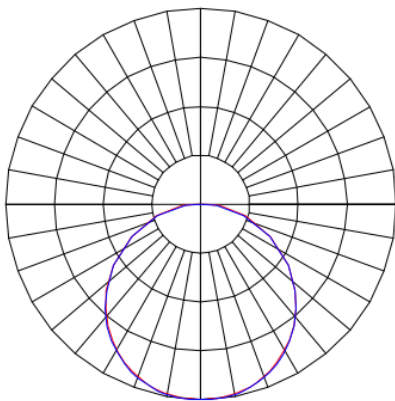

MINOTAURO HE QUADRADA EMBUTIR 300 GESSO PS TRANSLUCIDO 21W LUMINACHROMA-1 4000K IRC95 (OPÇÕESPBE)

datasheet gerado em
06-05-26

REF.: MINOTAURO HE-QD-EM-GE-DFPSTRANSL-21-LUMINACHROMA-1-40-95-300-(OPÇÕESPBE)

A = 55mm | B = 300mm | C = 300mm

IMPORTANTE: ENSAIOS REALIZADOS A 25°C

Luminária quadrada de embutir em forro de gesso, 21W 4000K IRC>95. Corpo em alumínio. Acabamento branco, preto ou especial. Controle óptico principal através de difusor em poliestireno translúcido. Luminária grau de proteção IP-20. Tensão de trabalho 220V.

| | |
|-----------------------|----------------------------------|
| Aplicação | Ambiente interno |
| Instalação | Embutir Gesso |
| Altura | 55 |
| Largura | 300 |
| Comprimento | 300 |
| IP | 20 |
| Corpo | Alumínio |
| Cor | Branca, Preta ou Especial |
| Ótica principal | Difusor |
| Potência | 21W |
| Fluxo Luminária | 1580lm |
| Intensidade | 516cd |
| Eficácia | 75lm/W |
| Facho | Difuso |
| CCT | 4000K |
| IRC | >95 |
| Tensão | 220V |
| Dimerização | Liga/Desliga, Dali ou 0-10 |
| Garantia | 5 anos |
| UGR | Espaçamento 1m (4H/8H) - >25/>26 |
| Tipo de LED | Luminachroma |
| Vida útil | 50.000 (ta<25°C) |
| Eficácia do LED | 141lm/W |
| Fluxo Luminoso do LED | 2831lm |
| Potência do LED | 20,1W |