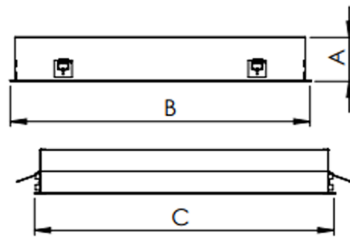

MINOTAURO HE QUADRADA EMBUTIR 300 GESSO PS TRANSLUCIDO 21W LUMINACHROMA-1 4000K IRC95 (OPÇÕESPBE)

datasheet gerado em
06-05-26

REF.: MINOTAURO HE-QD-EM-GE-DFPSTRANSL-21-LUMINACHROMA-1-40-95-300-(OPÇÕESPBE)

A = 55mm | B = 300mm | C = 300mm

IMPORTANTE: ENSAIOS REALIZADOS A 25°C

Luminária quadrada de embutir em forro de gesso, 21W 4000K IRC>95. Corpo em alumínio. Acabamento branco, preto ou especial. Controle óptico principal através de difusor em poliestireno translúcido. Luminária grau de proteção IP-20. Tensão de trabalho 220V.

| | |
|-----------------------|----------------------------------|
| Aplicação | Ambiente interno |
| Instalação | Embutir Gesso |
| Altura | 55 |
| Largura | 300 |
| Comprimento | 300 |
| IP | 20 |
| Corpo | Alumínio |
| Cor | Branca, Preta ou Especial |
| Ótica principal | Difusor |
| Potência | 21W |
| Fluxo Luminária | 1580lm |
| Intensidade | 516cd |
| Eficácia | 75lm/W |
| Facho | Difuso |
| CCT | 4000K |
| IRC | >95 |
| Tensão | 220V |
| Dimerização | Liga/Desliga, Dali ou 0-10 |
| Garantia | 5 anos |
| UGR | Espaçamento 1m (4H/8H) - >25/>26 |
| Tipo de LED | Luminachroma |
| Vida útil | 50.000 (ta<25°C) |
| Eficácia do LED | 141lm/W |
| Fluxo Luminoso do LED | 2831lm |
| Potência do LED | 20,1W |