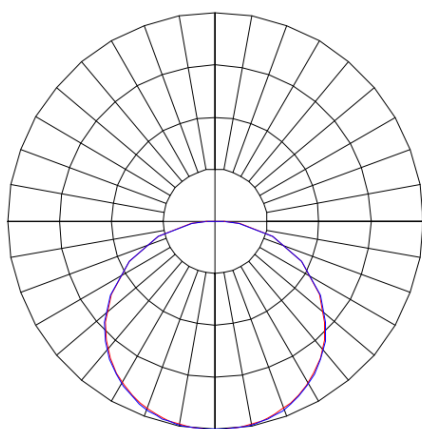

REF.: MINOTAURO HE-QD-EM-GE-DFPSTRANSL-21-LUMINACHROMA-1-40-95-618-(OPÇÕESPBE)

A = 55mm | B = 618mm | C = 618mm

IMPORTANTE: ENSAIOS REALIZADOS A 25°C

Luminária quadrada de embutir em forro de gesso, 21W 4000K IRC>95. Corpo em alumínio. Acabamento branco, preto ou especial. Controle óptico principal através de difusor em poliestireno translúcido. Luminária grau de proteção IP-20. Tensão de trabalho 220V.

Aplicação	Ambiente interno
Instalação	Embutir Gesso
Altura	55
Largura	618
Comprimento	618
IP	20
Corpo	Alumínio
Cor	Branca, Preta ou Especial
Ótica principal	Difusor
Potência	21W
Fluxo Luminária	2384lm
Intensidade	722cd
Eficácia	114lm/W
Facho	Difuso
CCT	4000K
IRC	>95
Tensão	220V
Dimerização	Liga/Desliga, Dali ou 0-10
Garantia	5 anos
UGR	Espaçamento 1m (4H/8H) - >21/>21
Tipo de LED	Luminachroma
Vida útil	50.000 (ta<25°C)
Eficácia do LED	141lm/W
Fluxo Luminoso do LED	2831lm
Potência do LED	20,1W