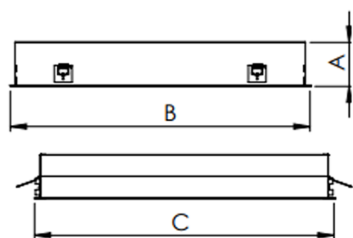

REF.: MINOTAURO HE-QD-EM-GE-DFPSTRANSL-21-LUMINACHROMA-1-40-95-618-(OPÇÕESPBE)

A = 55mm | B = 618mm | C = 618mm

IMPORTANTE: ENSAIOS REALIZADOS A 25°C

Luminária quadrada de embutir em forro de gesso, 21W 4000K IRC>95. Corpo em alumínio. Acabamento branco, preto ou especial. Controle óptico principal através de difusor em poliestireno translúcido. Luminária grau de proteção IP-20. Tensão de trabalho 220V.

Aplicação	Ambiente interno
Instalação	Embutir Gesso
Altura	55
Largura	618
Comprimento	618
IP	20
Corpo	Alumínio
Cor	Branca, Preta ou Especial
Ótica principal	Difusor
Potência	21W
Fluxo Luminária	2384lm
Intensidade	722cd
Eficácia	114lm/W
Facho	Difuso
CCT	4000K
IRC	>95
Tensão	220V
Dimerização	Liga/Desliga, Dali ou 0-10
Garantia	5 anos
UGR	Espaçamento 1m (4H/8H) - >21/>21
Tipo de LED	Luminachroma
Vida útil	50.000 (ta<25°C)
Eficácia do LED	141lm/W
Fluxo Luminoso do LED	2831lm
Potência do LED	20,1W