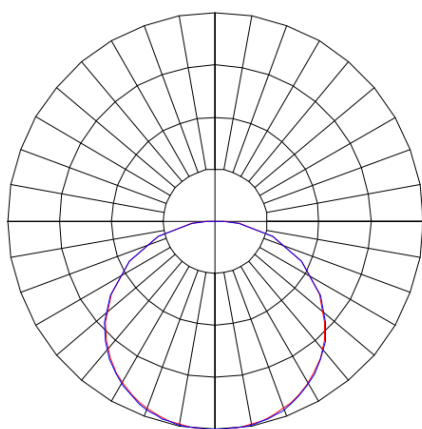

MINOTAURO HE QUADRADA EMBUTIR 618 GESSO PS TRANSLUCIDO 21W LUMINACHROMA-1 4000K IRC95 (OPÇÕESPBE)

datasheet gerado em
21-06-26

REF.: MINOTAURO HE-QD-EM-GE-DFPSTRANSL-21-LUMINACHROMA-1-40-95-618-(OPÇÕESPBE)

A = 55mm | B = 618mm | C = 618mm

IMPORTANTE: ENSAIOS REALIZADOS A 25°C

Aplicação	Ambiente interno
Instalação	Embutir Gesso
Altura	55
Largura	618
Comprimento	618
IP	20
Corpo	Alumínio
Cor	Branca, Preta ou Especial
Ótica principal	Difusor
Potência	21W
Fluxo Luminária	2384lm
Intensidade	722cd
Eficácia	114lm/W
Facho	Difuso
CCT	4000K
IRC	>95
Tensão	220V
Dimerização	Liga/Desliga, Dali ou 0-10
Garantia	5 anos
UGR	Espaçamento 1m (4H/8H) - >21/>21
Tipo de LED	Luminachroma
Vida útil	50.000 (ta<25°C)
Eficácia do LED	141lm/W
Fluxo Luminoso do LED	2831lm
Potência do LED	20,1W