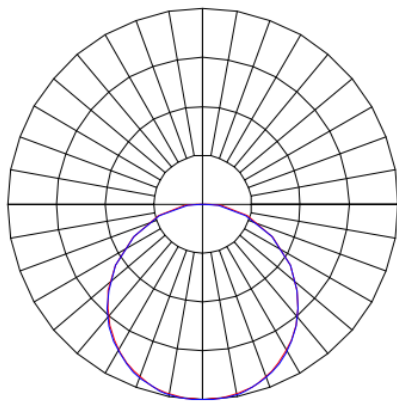

MINOTAURO HE QUADRADA EMBUTIR 300 GESSO PS TRANSLUCIDO 21W LUMINACHROMA-1 5000K IRC95 (OPÇÕESPBE)

datasheet gerado em
06-05-26

REF.: MINOTAURO HE-QD-EM-GE-DFPSTRANSL-21-LUMINACHROMA-1-50-95-300-(OPÇÕESPBE)

A = 55mm | B = 300mm | C = 300mm

IMPORTANTE: ENSAIOS REALIZADOS A 25°C

Luminária quadrada de embutir em forro de gesso, 21W 5000K IRC>95. Corpo em alumínio. Acabamento branco, preto ou especial. Controle óptico principal através de difusor em poliestireno translúcido. Luminária grau de proteção IP-20. Tensão de trabalho 220V.

Aplicação	Ambiente interno
Instalação	Embutir Gesso
Altura	55
Largura	300
Comprimento	300
IP	20
Corpo	Alumínio
Cor	Branca, Preta ou Especial
Ótica principal	Difusor
Potência	21W
Fluxo Luminária	1581lm
Intensidade	517cd
Eficácia	75lm/W
Facho	Difuso
CCT	5000K
IRC	>95
Tensão	220V
Dimerização	Liga/Desliga, Dali ou 0-10
Garantia	5 anos
UGR	Espaçamento 1m (4H/8H) - >25/>26
Tipo de LED	Luminachroma
Vida útil	50.000 (ta<25°C)
Eficácia do LED	141lm/W
Fluxo Luminoso do LED	2832lm
Potência do LED	20,1W