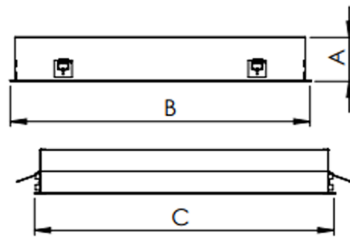

MINOTAURO HE QUADRADA EMBUTIR 300 GESSO PS TRANSLUCIDO 21W LUMINACHROMA-1 5000K IRC95 (OPÇÕESPBE)

datasheet gerado em
06-05-26

REF.: MINOTAURO HE-QD-EM-GE-DFPSTRANSL-21-LUMINACHROMA-1-50-95-300-(OPÇÕESPBE)

A = 55mm | B = 300mm | C = 300mm

IMPORTANTE: ENSAIOS REALIZADOS A 25°C

Luminária quadrada de embutir em forro de gesso, 21W 5000K IRC>95. Corpo em alumínio. Acabamento branco, preto ou especial. Controle óptico principal através de difusor em poliestireno translúcido. Luminária grau de proteção IP-20. Tensão de trabalho 220V.

Aplicação	Ambiente interno
Instalação	Embutir Gesso
Altura	55
Largura	300
Comprimento	300
IP	20
Corpo	Alumínio
Cor	Branca, Preta ou Especial
Ótica principal	Difusor
Potência	21W
Fluxo Luminária	1581lm
Intensidade	517cd
Eficácia	75lm/W
Facho	Difuso
CCT	5000K
IRC	>95
Tensão	220V
Dimerização	Liga/Desliga, Dali ou 0-10
Garantia	5 anos
UGR	Espaçamento 1m (4H/8H) - >25/>26
Tipo de LED	Luminachroma
Vida útil	50.000 (ta<25°C)
Eficácia do LED	141lm/W
Fluxo Luminoso do LED	2832lm
Potência do LED	20,1W