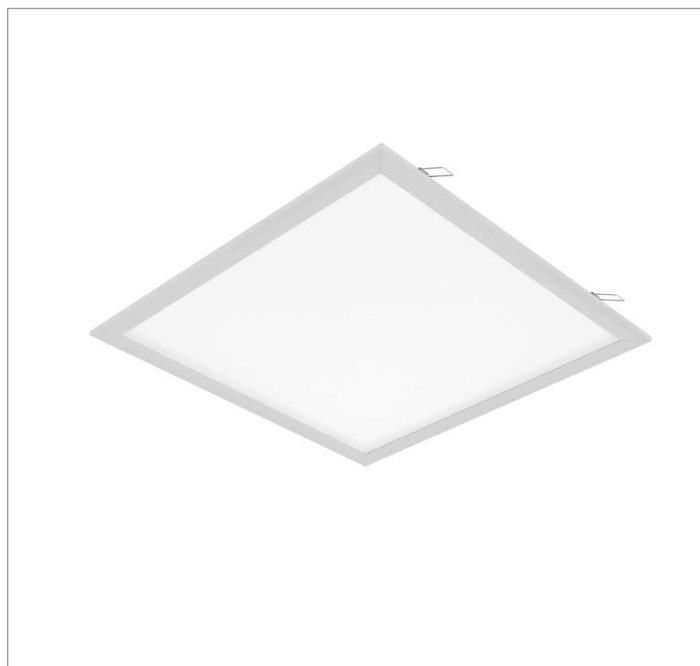

MINOTAURO HE QUADRADA EMBUTIR 300 GESSO PS TRANSLUCIDO 21W LUMINACHROMA-1 5000K IRC95 (OPÇÕESPBE)

datasheet gerado em
20-06-26

REF.: MINOTAURO HE-QD-EM-GE-DFPSTRANSL-21-LUMINACHROMA-1-50-95-300-(OPÇÕESPBE)

A = 55mm | B = 300mm | C = 300mm

IMPORTANTE: ENSAIOS REALIZADOS A 25°C

Aplicação	Ambiente interno
Instalação	Embutir Gesso
Altura	55
Largura	300
Comprimento	300
IP	20
Corpo	Alumínio
Cor	Branca, Preta ou Especial
Ótica principal	Difusor
Potência	21W
Fluxo Luminária	1581lm
Intensidade	517cd
Eficácia	75lm/W
Facho	Difuso
CCT	5000K
IRC	>95
Tensão	220V
Dimerização	Liga/Desliga, Dali ou 0-10
Garantia	5 anos
UGR	Espaçamento 1m (4H/8H) - >25/>26
Tipo de LED	Luminachroma
Vida útil	50.000 (ta<25°C)
Eficácia do LED	141lm/W
Fluxo Luminoso do LED	2832lm
Potência do LED	20,1W