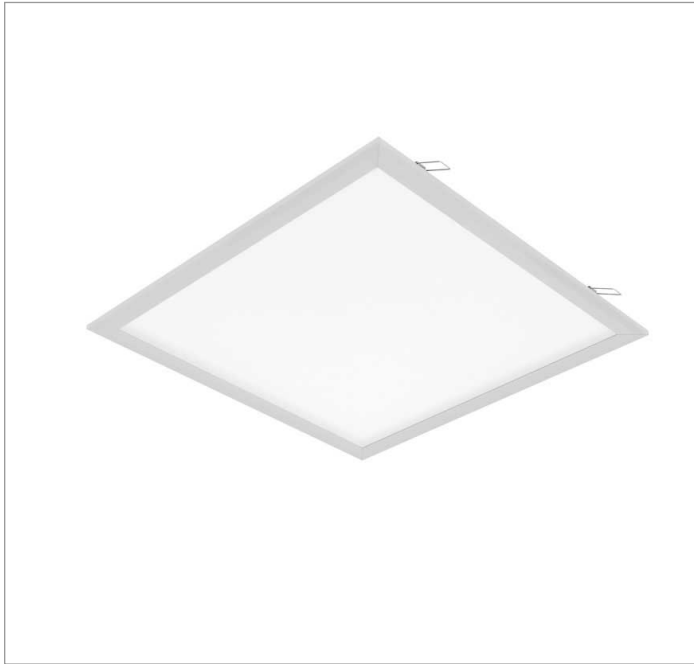

MINOTAURO HE QUADRADA EMBUTIR 300 GESSO PS TRANSLUCIDO 21W LUMINACHROMA-1 5000K IRC95 (OPÇÕESPBE)

datasheet gerado em
06-05-26

REF.: MINOTAURO HE-QD-EM-GE-DFPSTRANSL-21-LUMINACHROMA-1-50-95-300-(OPÇÕESPBE)

A = 55mm | B = 300mm | C = 300mm

IMPORTANTE: ENSAIOS REALIZADOS A 25°C

Luminária quadrada de embutir em forro de gesso, 21W 5000K IRC>95. Corpo em alumínio. Acabamento branco, preto ou especial. Controle óptico principal através de difusor em poliestireno translúcido. Luminária grau de proteção IP-20. Tensão de trabalho 220V.

Aplicação	Ambiente interno
Instalação	Embutir Gesso
Altura	55
Largura	300
Comprimento	300
IP	20
Corpo	Alumínio
Cor	Branca, Preta ou Especial
Ótica principal	Difusor
Potência	21W
Fluxo Luminária	1581lm
Intensidade	517cd
Eficácia	75lm/W
Facho	Difuso
CCT	5000K
IRC	>95
Tensão	220V
Dimerização	Liga/Desliga, Dali ou 0-10
Garantia	5 anos
UGR	Espaçamento 1m (4H/8H) - >25/>26
Tipo de LED	Luminachroma
Vida útil	50.000 (ta<25°C)
Eficácia do LED	141lm/W
Fluxo Luminoso do LED	2832lm
Potência do LED	20,1W