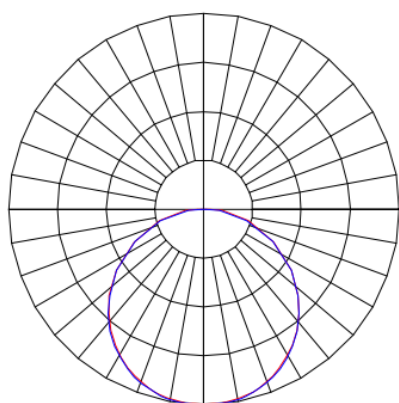

MINOTAURO HE QUADRADA EMBUTIR 300 GESSO PS TRANSLUCIDO 21W LUMINACHROMA-1 5000K IRC95 (OPÇÕESPBE)

datasheet gerado em
20-06-26

REF.: MINOTAURO HE-QD-EM-GE-DFPSTRANSL-21-LUMINACHROMA-1-50-95-300-(OPÇÕESPBE)

A = 55mm | B = 300mm | C = 300mm

IMPORTANTE: ENSAIOS REALIZADOS A 25°C

Aplicação	Ambiente interno
Instalação	Embutir Gesso
Altura	55
Largura	300
Comprimento	300
IP	20
Corpo	Alumínio
Cor	Branca, Preta ou Especial
Ótica principal	Difusor
Potência	21W
Fluxo Luminária	1581lm
Intensidade	517cd
Eficácia	75lm/W
Facho	Difuso
CCT	5000K
IRC	>95
Tensão	220V
Dimerização	Liga/Desliga, Dali ou 0-10
Garantia	5 anos
UGR	Espaçamento 1m (4H/8H) - >25/>26
Tipo de LED	Luminachroma
Vida útil	50.000 (ta<25°C)
Eficácia do LED	141lm/W
Fluxo Luminoso do LED	2832lm
Potência do LED	20,1W