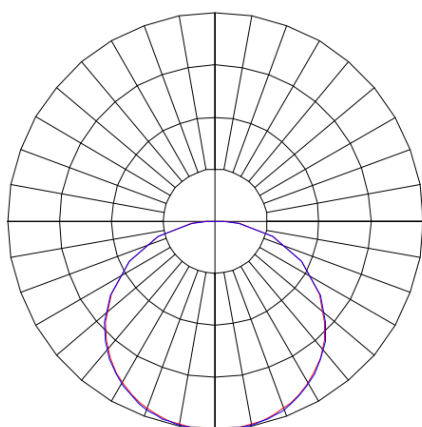

REF.: MINOTAURO HE-QD-EM-GE-DFPSTRANSL-21-LUMINACHROMA-1-50-95-618-(OPÇÕESPBE)

**A = 55mm | B = 618mm | C = 618mm**

**IMPORTANTE: ENSAIOS REALIZADOS A 25°C**

Luminária quadrada de embutir em forro de gesso, 21W 5000K IRC>95. Corpo em alumínio. Acabamento branco, preto ou especial. Controle óptico principal através de difusor em poliestireno translúcido. Luminária grau de proteção IP-20. Tensão de trabalho 220V.

Aplicação	Ambiente interno
Instalação	Embutir Gesso
Altura	55
Largura	618
Comprimento	618
IP	20
Corpo	Alumínio
Cor	Branca, Preta ou Especial
Ótica principal	Difusor
Potência	21W
Fluxo Luminária	2385lm
Intensidade	723cd
Eficácia	114lm/W
Facho	Difuso
CCT	5000K
IRC	>95
Tensão	220V
Dimerização	Liga/Desliga, Dali ou 0-10
Garantia	5 anos
UGR	Espaçamento 1m (4H/8H) - >21/>21
Tipo de LED	Luminachroma
Vida útil	50.000 (ta<25°C)
Eficácia do LED	141lm/W
Fluxo Luminoso do LED	2832lm
Potência do LED	20,1W