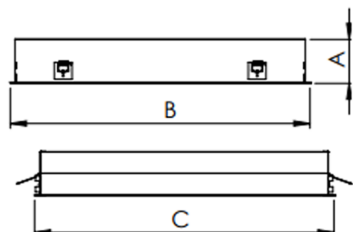

MINOTAURO HE QUADRADA EMBUTIR 618 GESSO PS TRANSLUCIDO 21W LUMINACHROMA-1 5000K IRC95 (OPÇÕESPBE)

datasheet gerado em
20-06-26

REF.: MINOTAURO HE-QD-EM-GE-DFPSTRANSL-21-LUMINACHROMA-1-50-95-618-(OPÇÕESPBE)

A = 55mm | B = 618mm | C = 618mm

IMPORTANTE: ENSAIOS REALIZADOS A 25°C

Aplicação	Ambiente interno
Instalação	Embutir Gesso
Altura	55
Largura	618
Comprimento	618
IP	20
Corpo	Alumínio
Cor	Branca, Preta ou Especial
Ótica principal	Difusor
Potência	21W
Fluxo Luminária	2385lm
Intensidade	723cd
Eficácia	114lm/W
Facho	Difuso
CCT	5000K
IRC	>95
Tensão	220V
Dimerização	Liga/Desliga, Dali ou 0-10
Garantia	5 anos
UGR	Espaçamento 1m (4H/8H) - >21/>21
Tipo de LED	Luminachroma
Vida útil	50.000 (ta<25°C)
Eficácia do LED	141lm/W
Fluxo Luminoso do LED	2832lm
Potência do LED	20,1W