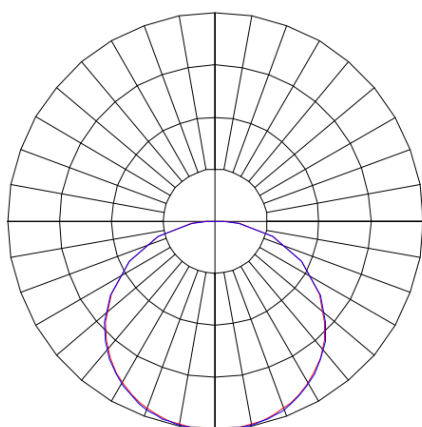

MINOTAURO HE QUADRADA EMBUTIR 618 GESSO PS TRANSLUCIDO 21W LUMINACHROMA-1 5000K IRC95 (OPÇÕESPBE)

datasheet gerado em
21-06-26

REF.: MINOTAURO HE-QD-EM-GE-DFPSTRANSL-21-LUMINACHROMA-1-50-95-618-(OPÇÕESPBE)

A = 55mm | B = 618mm | C = 618mm

IMPORTANTE: ENSAIOS REALIZADOS A 25°C

Aplicação	Ambiente interno
Instalação	Embutir Gesso
Altura	55
Largura	618
Comprimento	618
IP	20
Corpo	Alumínio
Cor	Branca, Preta ou Especial
Ótica principal	Difusor
Potência	21W
Fluxo Luminária	2385lm
Intensidade	723cd
Eficácia	114lm/W
Facho	Difuso
CCT	5000K
IRC	>95
Tensão	220V
Dimerização	Liga/Desliga, Dali ou 0-10
Garantia	5 anos
UGR	Espaçamento 1m (4H/8H) - >21/>21
Tipo de LED	Luminachroma
Vida útil	50.000 (ta<25°C)
Eficácia do LED	141lm/W
Fluxo Luminoso do LED	2832lm
Potência do LED	20,1W