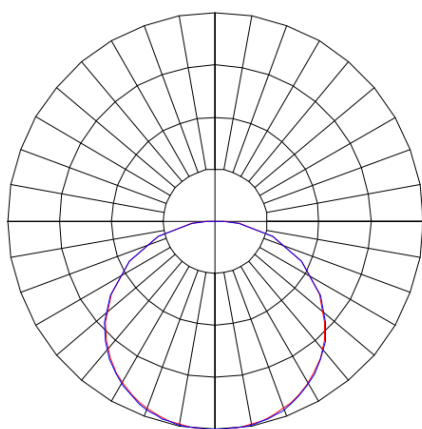

MINOTAURO HE QUADRADA EMBUTIR 618 GESSO PS TRANSLUCIDO 21W LUMINACHROMA-1 5000K IRC95 (OPÇÕESPBE)

datasheet gerado em
20-06-26

REF.: MINOTAURO HE-QD-EM-GE-DFPSTRANSL-21-LUMINACHROMA-1-50-95-618-(OPÇÕESPBE)

A = 55mm | B = 618mm | C = 618mm

IMPORTANTE: ENSAIOS REALIZADOS A 25°C

Aplicação	Ambiente interno
Instalação	Embutir Gesso
Altura	55
Largura	618
Comprimento	618
IP	20
Corpo	Alumínio
Cor	Branca, Preta ou Especial
Ótica principal	Difusor
Potência	21W
Fluxo Luminária	2385lm
Intensidade	723cd
Eficácia	114lm/W
Facho	Difuso
CCT	5000K
IRC	>95
Tensão	220V
Dimerização	Liga/Desliga, Dali ou 0-10
Garantia	5 anos
UGR	Espaçamento 1m (4H/8H) - >21/>21
Tipo de LED	Luminachroma
Vida útil	50.000 (ta<25°C)
Eficácia do LED	141lm/W
Fluxo Luminoso do LED	2832lm
Potência do LED	20,1W