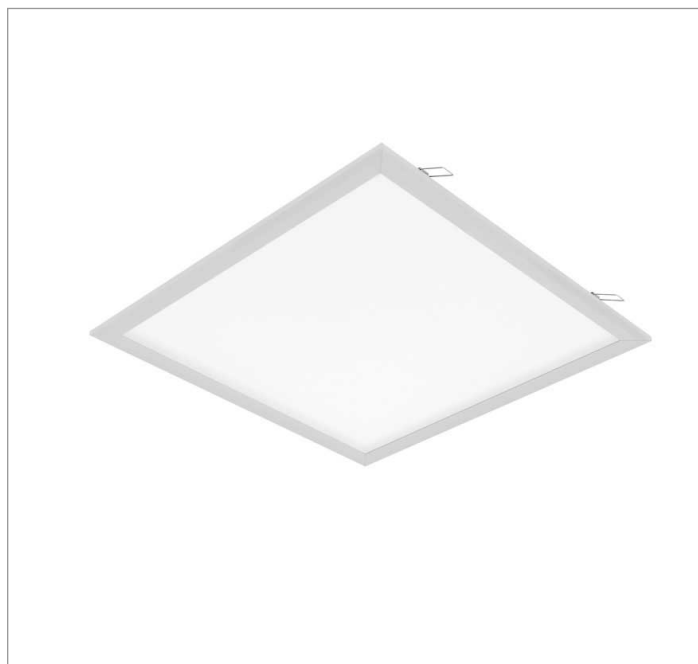

REF.: MINOTAURO HE-QD-EM-GE-DFPSTRANSL-21-LUMINACHROMA-1-50-95-618-(OPÇÕESPBE)

**A = 55mm | B = 618mm | C = 618mm**

**IMPORTANTE: ENSAIOS REALIZADOS A 25°C**

Luminária quadrada de embutir em forro de gesso, 21W 5000K IRC>95. Corpo em alumínio. Acabamento branco, preto ou especial. Controle óptico principal através de difusor em poliestireno translúcido. Luminária grau de proteção IP-20. Tensão de trabalho 220V.

Aplicação	Ambiente interno
Instalação	Embutir Gesso
Altura	55
Largura	618
Comprimento	618
IP	20
Corpo	Alumínio
Cor	Branca, Preta ou Especial
Ótica principal	Difusor
Potência	21W
Fluxo Luminária	2385lm
Intensidade	723cd
Eficácia	114lm/W
Facho	Difuso
CCT	5000K
IRC	>95
Tensão	220V
Dimerização	Liga/Desliga, Dali ou 0-10
Garantia	5 anos
UGR	Espaçamento 1m (4H/8H) - >21/>21
Tipo de LED	Luminachroma
Vida útil	50.000 (ta<25°C)
Eficácia do LED	141lm/W
Fluxo Luminoso do LED	2832lm
Potência do LED	20,1W