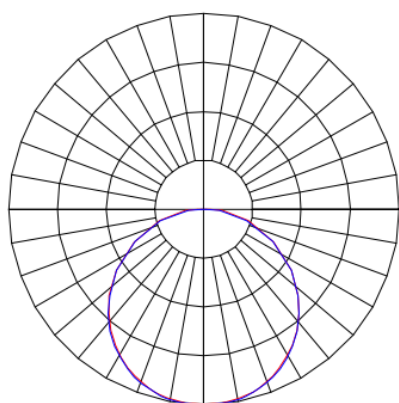

MINOTAURO HE QUADRADA EMBUTIR 300 GESSO PS TRANSLUCIDO 21W LUMINAMAX-1 2700K IRC80 (OPÇÕESPBE)

datasheet gerado em
21-06-26

REF.: MINOTAURO HE-QD-EM-GE-DFPSTRANSL-21-LUMINAMAX-1-27-80-300-(OPÇÕESPBE)

A = 55mm | B = 300mm | C = 300mm

IMPORTANTE: ENSAIOS REALIZADOS A 25°C

Aplicação	Ambiente interno
Instalação	Embutir Gesso
Altura	55
Largura	300
Comprimento	300
IP	20
Corpo	Alumínio
Cor	Branca, Preta ou Especial
Ótica principal	Difusor
Potência	21W
Fluxo Luminária	1975lm
Intensidade	646cd
Eficácia	94lm/W
Facho	Difuso
CCT	2700K
IRC	>80
Tensão	220V
Dimerização	Liga/Desliga, Dali ou 0-10
Garantia	5 anos
UGR	Espaçamento 1m (4H/8H) - >26/>27
Tipo de LED	Luminamax
Vida útil	50.000 (ta<25°C)
Eficácia do LED	176lm/W
Fluxo Luminoso do LED	3540lm
Potência do LED	20,1W