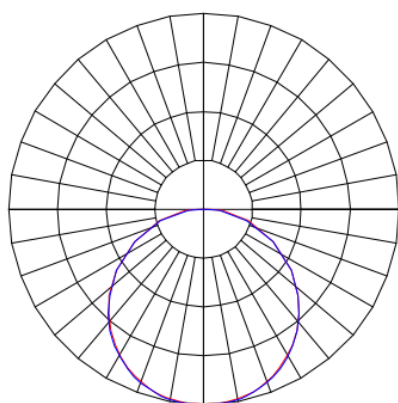

REF.: MINOTAURO HE-QD-EM-GE-DFPSTRANSL-21-LUMINAMAX-1-27-80-300-(OPÇÕESPBE)

A = 55mm | B = 300mm | C = 300mm

IMPORTANTE: ENSAIOS REALIZADOS A 25°C

Luminária quadrada de embutir em forro de gesso, 21W 2700K IRC>80. Corpo em alumínio. Acabamento branco, preto ou especial. Controle óptico principal através de difusor em poliestireno translúcido. Luminária grau de proteção IP-20. Tensão de trabalho 220V.

Aplicação	Ambiente interno
Instalação	Embutir Gesso
Altura	55
Largura	300
Comprimento	300
IP	20
Corpo	Alumínio
Cor	Branca, Preta ou Especial
Ótica principal	Difusor
Potência	21W
Fluxo Luminária	1975lm
Intensidade	646cd
Eficácia	94lm/W
Facho	Difuso
CCT	2700K
IRC	>80
Tensão	220V
Dimerização	Liga/Desliga, Dali ou 0-10
Garantia	5 anos
UGR	Espaçamento 1m (4H/8H) - >26/>27
Tipo de LED	Luminamax
Vida útil	50.000 (ta<25°C)
Eficácia do LED	176lm/W
Fluxo Luminoso do LED	3540lm
Potência do LED	20,1W