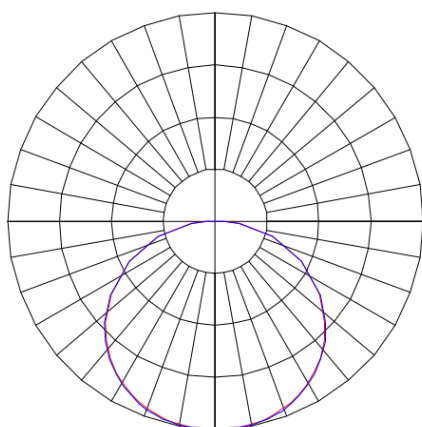

REF.: MINOTAURO HE-QD-EM-GE-DFPSTRANSL-21-LUMINAMAX-1-27-80-618-(OPÇÕESPBE)

A = 55mm | B = 618mm | C = 618mm

IMPORTANTE: ENSAIOS REALIZADOS A 25°C

Luminária quadrada de embutir em forro de gesso, 21W 2700K IRC>80. Corpo em alumínio. Acabamento branco, preto ou especial. Controle óptico principal através de difusor em poliestireno translúcido. Luminária grau de proteção IP-20. Tensão de trabalho 220V.

Aplicação	Ambiente interno
Instalação	Embutir Gesso
Altura	55
Largura	618
Comprimento	618
IP	20
Corpo	Alumínio
Cor	Branca, Preta ou Especial
Ótica principal	Difusor
Potência	21W
Fluxo Luminária	2980lm
Intensidade	903cd
Eficácia	142lm/W
Facho	Difuso
CCT	2700K
IRC	>80
Tensão	220V
Dimerização	Liga/Desliga, Dali ou 0-10
Garantia	5 anos
UGR	Espaçamento 1m (4H/8H) - >22/>22
Tipo de LED	Luminamax
Vida útil	50.000 (ta<25°C)
Eficácia do LED	176lm/W
Fluxo Luminoso do LED	3540lm
Potência do LED	20,1W