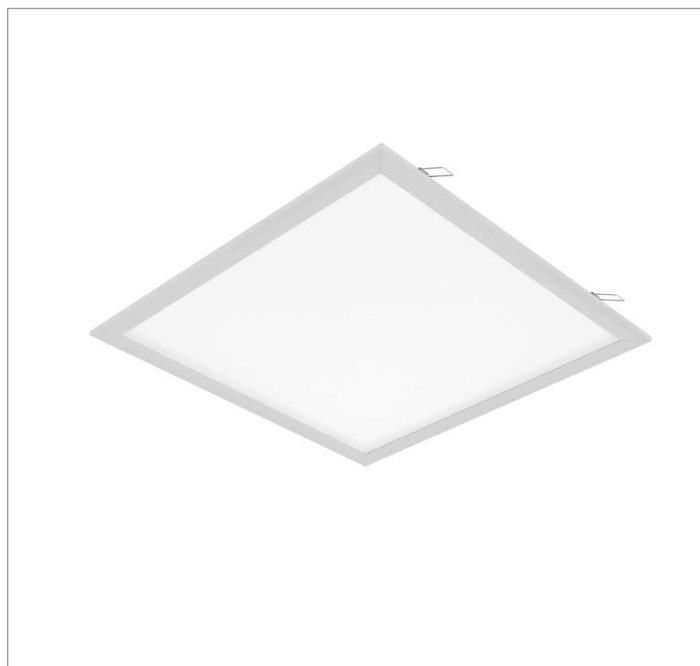

REF.: MINOTAURO HE-QD-EM-GE-DFPSTRANSL-21-LUMINAMAX-1-27-80-618-(OPÇÕESPBE)

A = 55mm | B = 618mm | C = 618mm

IMPORTANTE: ENSAIOS REALIZADOS A 25°C

Luminária quadrada de embutir em forro de gesso, 21W 2700K IRC>80. Corpo em alumínio. Acabamento branco, preto ou especial. Controle óptico principal através de difusor em poliestireno translúcido. Luminária grau de proteção IP-20. Tensão de trabalho 220V.

Aplicação	Ambiente interno
Instalação	Embutir Gesso
Altura	55
Largura	618
Comprimento	618
IP	20
Corpo	Alumínio
Cor	Branca, Preta ou Especial
Ótica principal	Difusor
Potência	21W
Fluxo Luminária	2980lm
Intensidade	903cd
Eficácia	142lm/W
Facho	Difuso
CCT	2700K
IRC	>80
Tensão	220V
Dimerização	Liga/Desliga, Dali ou 0-10
Garantia	5 anos
UGR	Espaçamento 1m (4H/8H) - >22/>22
Tipo de LED	Luminamax
Vida útil	50.000 (ta<25°C)
Eficácia do LED	176lm/W
Fluxo Luminoso do LED	3540lm
Potência do LED	20,1W