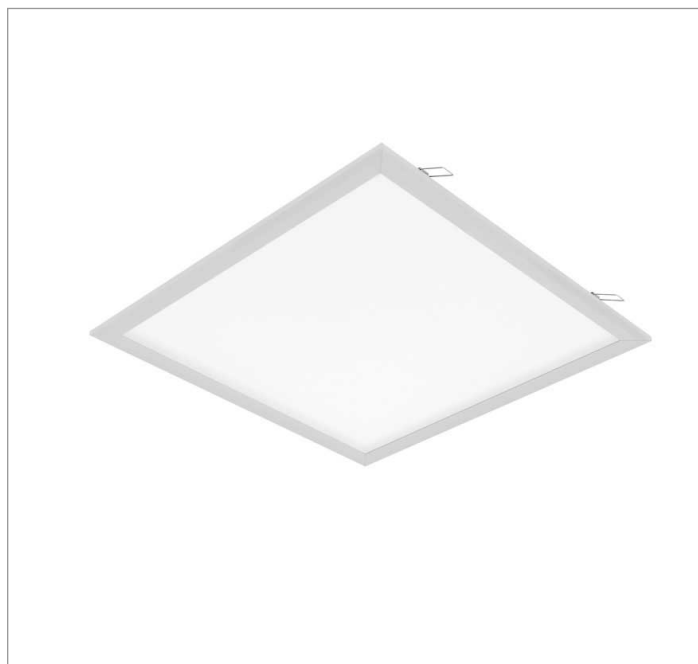

MINOTAURO HE QUADRADA EMBUTIR 618 GESSO PS TRANSLUCIDO 21W LUMINAMAX-1 2700K IRC80 (OPÇÕESPBE)

datasheet gerado em
20-06-26

REF.: MINOTAURO HE-QD-EM-GE-DFPSTRANSL-21-LUMINAMAX-1-27-80-618-(OPÇÕESPBE)

A = 55mm | B = 618mm | C = 618mm

IMPORTANTE: ENSAIOS REALIZADOS A 25°C

Aplicação	Ambiente interno
Instalação	Embutir Gesso
Altura	55
Largura	618
Comprimento	618
IP	20
Corpo	Alumínio
Cor	Branca, Preta ou Especial
Ótica principal	Difusor
Potência	21W
Fluxo Luminária	2980lm
Intensidade	903cd
Eficácia	142lm/W
Facho	Difuso
CCT	2700K
IRC	>80
Tensão	220V
Dimerização	Liga/Desliga, Dali ou 0-10
Garantia	5 anos
UGR	Espaçamento 1m (4H/8H) - >22/>22
Tipo de LED	Luminamax
Vida útil	50.000 (ta<25°C)
Eficácia do LED	176lm/W
Fluxo Luminoso do LED	3540lm
Potência do LED	20,1W