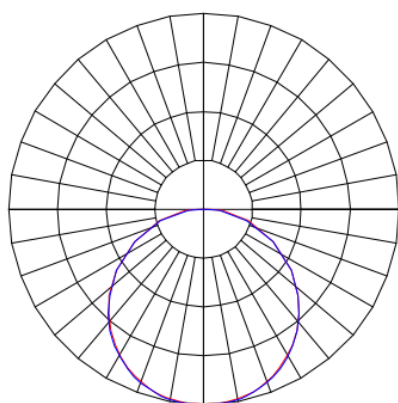

REF.: MINOTAURO HE-QD-EM-GE-DFPSTRANSL-21-LUMINAMAX-1-30-80-300-(OPÇÕESPBE)

A = 55mm | B = 300mm | C = 300mm

IMPORTANTE: ENSAIOS REALIZADOS A 25°C

Luminária quadrada de embutir em forro de gesso, 21W 3000K IRC>80. Corpo em alumínio. Acabamento branco, preto ou especial. Controle óptico principal através de difusor em poliestireno translúcido. Luminária grau de proteção IP-20. Tensão de trabalho 220V.

Aplicação	Ambiente interno
Instalação	Embutir Gesso
Altura	55
Largura	300
Comprimento	300
IP	20
Corpo	Alumínio
Cor	Branca, Preta ou Especial
Ótica principal	Difusor
Potência	21W
Fluxo Luminária	2085lm
Intensidade	682cd
Eficácia	99lm/W
Facho	Difuso
CCT	3000K
IRC	>80
Tensão	220V
Dimerização	Liga/Desliga, Dali ou 0-10
Garantia	5 anos
UGR	Espaçamento 1m (4H/8H) - >26/>27
Tipo de LED	Luminamax
Vida útil	50.000 (ta<25°C)
Eficácia do LED	186lm/W
Fluxo Luminoso do LED	3737lm
Potência do LED	20,1W