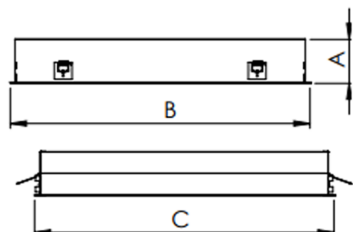

MINOTAURO HE QUADRADA EMBUTIR 300 GESSO PS TRANSLUCIDO 21W LUMINAMAX-1 3000K IRC80 (OPÇÕESPBE)

datasheet gerado em
20-06-26

REF.: MINOTAURO HE-QD-EM-GE-DFPSTRANSL-21-LUMINAMAX-1-30-80-300-(OPÇÕESPBE)

A = 55mm | B = 300mm | C = 300mm

IMPORTANTE: ENSAIOS REALIZADOS A 25°C

Aplicação	Ambiente interno
Instalação	Embutir Gesso
Altura	55
Largura	300
Comprimento	300
IP	20
Corpo	Alumínio
Cor	Branca, Preta ou Especial
Ótica principal	Difusor
Potência	21W
Fluxo Luminária	2085lm
Intensidade	682cd
Eficácia	99lm/W
Facho	Difuso
CCT	3000K
IRC	>80
Tensão	220V
Dimerização	Liga/Desliga, Dali ou 0-10
Garantia	5 anos
UGR	Espaçamento 1m (4H/8H) - >26/>27
Tipo de LED	Luminamax
Vida útil	50.000 (ta<25°C)
Eficácia do LED	186lm/W
Fluxo Luminoso do LED	3737lm
Potência do LED	20,1W