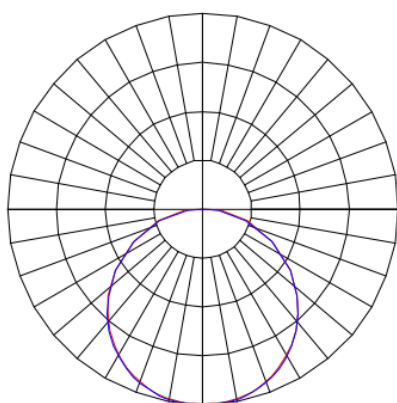

MINOTAURO HE QUADRADA EMBUTIR 300 GESSO PS TRANSLUCIDO 21W LUMINAMAX-1 3000K IRC80 (OPÇÕESPBE)

datasheet gerado em
21-06-26

REF.: MINOTAURO HE-QD-EM-GE-DFPSTRANSL-21-LUMINAMAX-1-30-80-300-(OPÇÕESPBE)

A = 55mm | B = 300mm | C = 300mm

IMPORTANTE: ENSAIOS REALIZADOS A 25°C

Aplicação	Ambiente interno
Instalação	Embutir Gesso
Altura	55
Largura	300
Comprimento	300
IP	20
Corpo	Alumínio
Cor	Branca, Preta ou Especial
Ótica principal	Difusor
Potência	21W
Fluxo Luminária	2085lm
Intensidade	682cd
Eficácia	99lm/W
Facho	Difuso
CCT	3000K
IRC	>80
Tensão	220V
Dimerização	Liga/Desliga, Dali ou 0-10
Garantia	5 anos
UGR	Espaçamento 1m (4H/8H) - >26/>27
Tipo de LED	Luminamax
Vida útil	50.000 (ta<25°C)
Eficácia do LED	186lm/W
Fluxo Luminoso do LED	3737lm
Potência do LED	20,1W