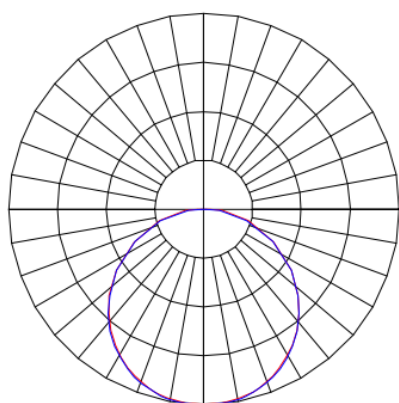

MINOTAURO HE QUADRADA EMBUTIR 300 GESSO PS TRANSLUCIDO 21W LUMINAMAX-1 3000K IRC80 (OPÇÕESPBE)

datasheet gerado em
20-06-26

REF.: MINOTAURO HE-QD-EM-GE-DFPSTRANSL-21-LUMINAMAX-1-30-80-300-(OPÇÕESPBE)

A = 55mm | B = 300mm | C = 300mm

IMPORTANTE: ENSAIOS REALIZADOS A 25°C

Aplicação	Ambiente interno
Instalação	Embutir Gesso
Altura	55
Largura	300
Comprimento	300
IP	20
Corpo	Alumínio
Cor	Branca, Preta ou Especial
Ótica principal	Difusor
Potência	21W
Fluxo Luminária	2085lm
Intensidade	682cd
Eficácia	99lm/W
Facho	Difuso
CCT	3000K
IRC	>80
Tensão	220V
Dimerização	Liga/Desliga, Dali ou 0-10
Garantia	5 anos
UGR	Espaçamento 1m (4H/8H) - >26/>27
Tipo de LED	Luminamax
Vida útil	50.000 (ta<25°C)
Eficácia do LED	186lm/W
Fluxo Luminoso do LED	3737lm
Potência do LED	20,1W