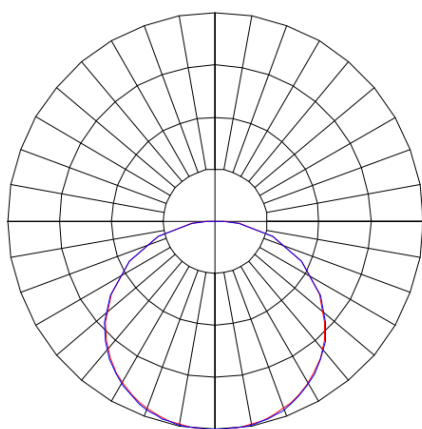

MINOTAURO HE QUADRADA EMBUTIR 618 GESSO PS TRANSLUCIDO 21W LUMINAMAX-1 3000K IRC80 (OPÇÕESPBE)

datasheet gerado em
21-06-26

REF.: MINOTAURO HE-QD-EM-GE-DFPSTRANSL-21-LUMINAMAX-1-30-80-618-(OPÇÕESPBE)

A = 55mm | B = 618mm | C = 618mm

IMPORTANTE: ENSAIOS REALIZADOS A 25°C

Aplicação	Ambiente interno
Instalação	Embutir Gesso
Altura	55
Largura	618
Comprimento	618
IP	20
Corpo	Alumínio
Cor	Branca, Preta ou Especial
Ótica principal	Difusor
Potência	21W
Fluxo Luminária	3146lm
Intensidade	953cd
Eficácia	150lm/W
Facho	Difuso
CCT	3000K
IRC	>80
Tensão	220V
Dimerização	Liga/Desliga, Dali ou 0-10
Garantia	5 anos
UGR	Espaçamento 1m (4H/8H) - >22/>22
Tipo de LED	Luminamax
Vida útil	50.000 (ta<25°C)
Eficácia do LED	186lm/W
Fluxo Luminoso do LED	3737lm
Potência do LED	20,1W