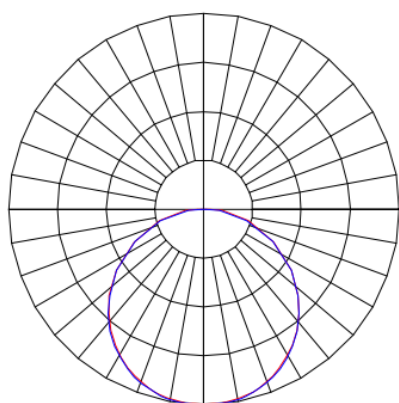

MINOTAURO HE QUADRADA EMBUTIR 300 GESSO PS TRANSLUCIDO 21W LUMINAMAX-1 4000K IRC80 (OPÇÕESPBE)

datasheet gerado em
20-06-26

REF.: MINOTAURO HE-QD-EM-GE-DFPSTRANSL-21-LUMINAMAX-1-40-80-300-(OPÇÕESPBE)

A = 55mm | B = 300mm | C = 300mm

IMPORTANTE: ENSAIOS REALIZADOS A 25°C

Aplicação	Ambiente interno
Instalação	Embutir Gesso
Altura	55
Largura	300
Comprimento	300
IP	20
Corpo	Alumínio
Cor	Branca, Preta ou Especial
Ótica principal	Difusor
Potência	21W
Fluxo Luminária	2140lm
Intensidade	699cd
Eficácia	102lm/W
Facho	Difuso
CCT	4000K
IRC	>80
Tensão	220V
Dimerização	Liga/Desliga, Dali ou 0-10
Garantia	5 anos
UGR	Espaçamento 1m (4H/8H) - >26/>27
Tipo de LED	Luminamax
Vida útil	50.000 (ta<25°C)
Eficácia do LED	191lm/W
Fluxo Luminoso do LED	3835lm
Potência do LED	20,1W