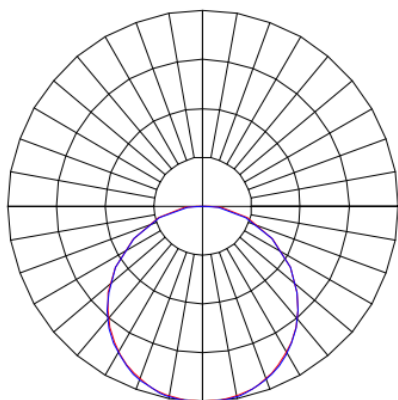

MINOTAURO HE QUADRADA EMBUTIR 300 GESSO PS TRANSLUCIDO 21W LUMINAMAX-1 4000K IRC80 (OPÇÕESPBE)

datasheet gerado em
21-06-26

REF.: MINOTAURO HE-QD-EM-GE-DFPSTRANSL-21-LUMINAMAX-1-40-80-300-(OPÇÕESPBE)

A = 55mm | B = 300mm | C = 300mm

IMPORTANTE: ENSAIOS REALIZADOS A 25°C

Aplicação	Ambiente interno
Instalação	Embutir Gesso
Altura	55
Largura	300
Comprimento	300
IP	20
Corpo	Alumínio
Cor	Branca, Preta ou Especial
Ótica principal	Difusor
Potência	21W
Fluxo Luminária	2140lm
Intensidade	699cd
Eficácia	102lm/W
Facho	Difuso
CCT	4000K
IRC	>80
Tensão	220V
Dimerização	Liga/Desliga, Dali ou 0-10
Garantia	5 anos
UGR	Espaçamento 1m (4H/8H) - >26/>27
Tipo de LED	Luminamax
Vida útil	50.000 (ta<25°C)
Eficácia do LED	191lm/W
Fluxo Luminoso do LED	3835lm
Potência do LED	20,1W