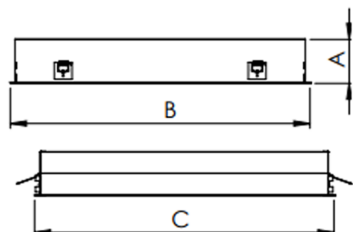

MINOTAURO HE QUADRADA EMBUTIR 300 GESSO PS TRANSLUCIDO 21W LUMINAMAX-1 4000K IRC80 (OPÇÕESPBE)

datasheet gerado em
20-06-26

REF.: MINOTAURO HE-QD-EM-GE-DFPSTRANSL-21-LUMINAMAX-1-40-80-300-(OPÇÕESPBE)

A = 55mm | B = 300mm | C = 300mm

IMPORTANTE: ENSAIOS REALIZADOS A 25°C

Aplicação	Ambiente interno
Instalação	Embutir Gesso
Altura	55
Largura	300
Comprimento	300
IP	20
Corpo	Alumínio
Cor	Branca, Preta ou Especial
Ótica principal	Difusor
Potência	21W
Fluxo Luminária	2140lm
Intensidade	699cd
Eficácia	102lm/W
Facho	Difuso
CCT	4000K
IRC	>80
Tensão	220V
Dimerização	Liga/Desliga, Dali ou 0-10
Garantia	5 anos
UGR	Espaçamento 1m (4H/8H) - >26/>27
Tipo de LED	Luminamax
Vida útil	50.000 (ta<25°C)
Eficácia do LED	191lm/W
Fluxo Luminoso do LED	3835lm
Potência do LED	20,1W