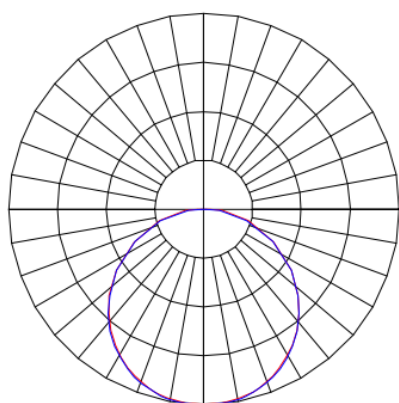

REF.: MINOTAURO HE-QD-EM-GE-DFPSTRANSL-21-LUMINAMAX-1-40-80-300-(OPÇÕESPBE)

A = 55mm | B = 300mm | C = 300mm

IMPORTANTE: ENSAIOS REALIZADOS A 25°C

Luminária quadrada de embutir em forro de gesso, 21W 4000K IRC>80. Corpo em alumínio. Acabamento branco, preto ou especial. Controle óptico principal através de difusor em poliestireno translúcido. Luminária grau de proteção IP-20. Tensão de trabalho 220V.

Aplicação	Ambiente interno
Instalação	Embutir Gesso
Altura	55
Largura	300
Comprimento	300
IP	20
Corpo	Alumínio
Cor	Branca, Preta ou Especial
Ótica principal	Difusor
Potência	21W
Fluxo Luminária	2140lm
Intensidade	699cd
Eficácia	102lm/W
Facho	Difuso
CCT	4000K
IRC	>80
Tensão	220V
Dimerização	Liga/Desliga, Dali ou 0-10
Garantia	5 anos
UGR	Espaçamento 1m (4H/8H) - >26/>27
Tipo de LED	Luminamax
Vida útil	50.000 (ta<25°C)
Eficácia do LED	191lm/W
Fluxo Luminoso do LED	3835lm
Potência do LED	20,1W