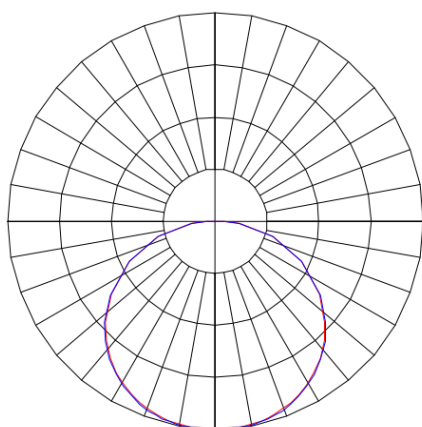

REF.: MINOTAURO HE-QD-EM-GE-DFPSTRANSL-21-LUMINAMAX-1-40-80-618-(OPÇÕESPBE)

**A = 55mm | B = 618mm | C = 618mm**

**IMPORTANTE: ENSAIOS REALIZADOS A 25°C**

Luminária quadrada de embutir em forro de gesso, 21W 4000K IRC>80. Corpo em alumínio. Acabamento branco, preto ou especial. Controle óptico principal através de difusor em poliestireno translúcido. Luminária grau de proteção IP-20. Tensão de trabalho 220V.

Aplicação	Ambiente interno
Instalação	Embutir Gesso
Altura	55
Largura	618
Comprimento	618
IP	20
Corpo	Alumínio
Cor	Branca, Preta ou Especial
Ótica principal	Difusor
Potência	21W
Fluxo Luminária	3228lm
Intensidade	978cd
Eficácia	154lm/W
Facho	Difuso
CCT	4000K
IRC	>80
Tensão	220V
Dimerização	Liga/Desliga, Dali ou 0-10
Garantia	5 anos
UGR	Espaçamento 1m (4H/8H) - >22/>22
Tipo de LED	Luminamax
Vida útil	50.000 (ta<25°C)
Eficácia do LED	191lm/W
Fluxo Luminoso do LED	3835lm
Potência do LED	20,1W