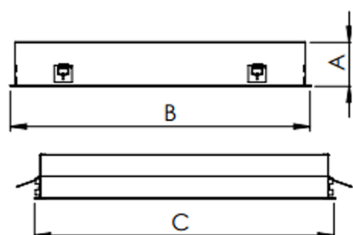

REF.: MINOTAURO HE-QD-EM-GE-DFPSTRANSL-21-LUMINAMAX-1-40-80-618-(OPÇÕESPBE)

**A = 55mm | B = 618mm | C = 618mm**

**IMPORTANTE: ENSAIOS REALIZADOS A 25°C**

Luminária quadrada de embutir em forro de gesso, 21W 4000K IRC>80. Corpo em alumínio. Acabamento branco, preto ou especial. Controle óptico principal através de difusor em poliestireno translúcido. Luminária grau de proteção IP-20. Tensão de trabalho 220V.

Aplicação	Ambiente interno
Instalação	Embutir Gesso
Altura	55
Largura	618
Comprimento	618
IP	20
Corpo	Alumínio
Cor	Branca, Preta ou Especial
Ótica principal	Difusor
Potência	21W
Fluxo Luminária	3228lm
Intensidade	978cd
Eficácia	154lm/W
Facho	Difuso
CCT	4000K
IRC	>80
Tensão	220V
Dimerização	Liga/Desliga, Dali ou 0-10
Garantia	5 anos
UGR	Espaçamento 1m (4H/8H) - >22/>22
Tipo de LED	Luminamax
Vida útil	50.000 (ta<25°C)
Eficácia do LED	191lm/W
Fluxo Luminoso do LED	3835lm
Potência do LED	20,1W