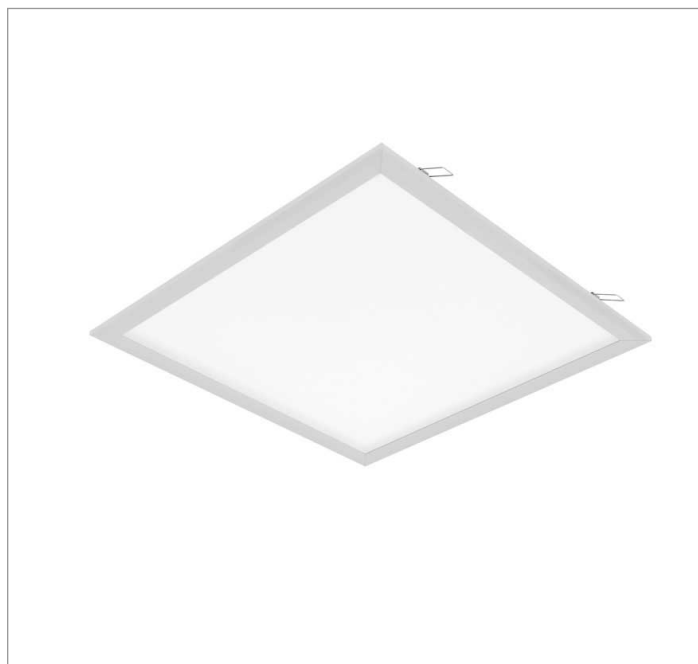

REF.: MINOTAURO HE-QD-EM-GE-DFPSTRANSL-21-LUMINAMAX-1-50-80-300-(OPÇÕESPBE)

A = 55mm | B = 300mm | C = 300mm

IMPORTANTE: ENSAIOS REALIZADOS A 25°C

Luminária quadrada de embutir em forro de gesso, 21W 5000K IRC>80. Corpo em alumínio. Acabamento branco, preto ou especial. Controle óptico principal através de difusor em poliestireno translúcido. Luminária grau de proteção IP-20. Tensão de trabalho 220V.

Aplicação	Ambiente interno
Instalação	Embutir Gesso
Altura	55
Largura	300
Comprimento	300
IP	20
Corpo	Alumínio
Cor	Branca, Preta ou Especial
Ótica principal	Difusor
Potência	21W
Fluxo Luminária	2141lm
Intensidade	700cd
Eficácia	102lm/W
Facho	Difuso
CCT	5000K
IRC	>80
Tensão	220V
Dimerização	Liga/Desliga, Dali ou 0-10
Garantia	5 anos
UGR	Espaçamento 1m (4H/8H) - >26/>27
Tipo de LED	Luminamax
Vida útil	50.000 (ta<25°C)
Eficácia do LED	191lm/W
Fluxo Luminoso do LED	3836lm
Potência do LED	20,1W