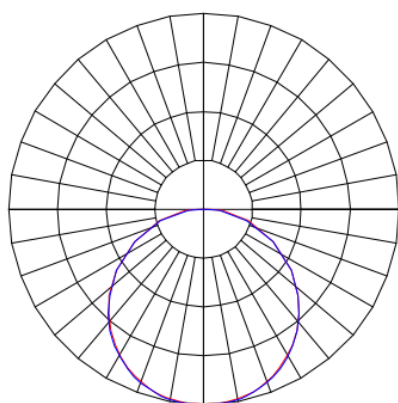

REF.: MINOTAURO HE-QD-EM-GE-DFPSTRANSL-21-LUMINAMAX-1-50-80-300-(OPÇÕESPBE)

A = 55mm | B = 300mm | C = 300mm

IMPORTANTE: ENSAIOS REALIZADOS A 25°C

Luminária quadrada de embutir em forro de gesso, 21W 5000K IRC>80. Corpo em alumínio. Acabamento branco, preto ou especial. Controle óptico principal através de difusor em poliestireno translúcido. Luminária grau de proteção IP-20. Tensão de trabalho 220V.

Aplicação	Ambiente interno
Instalação	Embutir Gesso
Altura	55
Largura	300
Comprimento	300
IP	20
Corpo	Alumínio
Cor	Branca, Preta ou Especial
Ótica principal	Difusor
Potência	21W
Fluxo Luminária	2141lm
Intensidade	700cd
Eficácia	102lm/W
Facho	Difuso
CCT	5000K
IRC	>80
Tensão	220V
Dimerização	Liga/Desliga, Dali ou 0-10
Garantia	5 anos
UGR	Espaçamento 1m (4H/8H) - >26/>27
Tipo de LED	Luminamax
Vida útil	50.000 (ta<25°C)
Eficácia do LED	191lm/W
Fluxo Luminoso do LED	3836lm
Potência do LED	20,1W