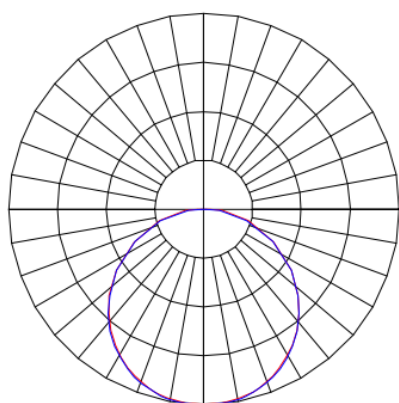

# MINOTAURO HE QUADRADA EMBUTIR 300 GESSO PS TRANSLUCIDO 21W LUMINAMAX-1 5000K IRC80 (OPÇÕESPBE)

datasheet gerado em  
20-06-26

REF.: MINOTAURO HE-QD-EM-GE-DFPSTRANSL-21-LUMINAMAX-1-50-80-300-(OPÇÕESPBE)

A = 55mm | B = 300mm | C = 300mm

**IMPORTANTE: ENSAIOS REALIZADOS A 25°C**

Aplicação	Ambiente interno
Instalação	Embutir Gesso
Altura	55
Largura	300
Comprimento	300
IP	20
Corpo	Alumínio
Cor	Branca, Preta ou Especial
Ótica principal	Difusor
Potência	21W
Fluxo Luminária	2141lm
Intensidade	700cd
Eficácia	102lm/W
Facho	Difuso
CCT	5000K
IRC	>80
Tensão	220V
Dimerização	Liga/Desliga, Dali ou 0-10
Garantia	5 anos
UGR	Espaçamento 1m (4H/8H) - >26/>27
Tipo de LED	Luminamax
Vida útil	50.000 (ta<25°C)
Eficácia do LED	191lm/W
Fluxo Luminoso do LED	3836lm
Potência do LED	20,1W