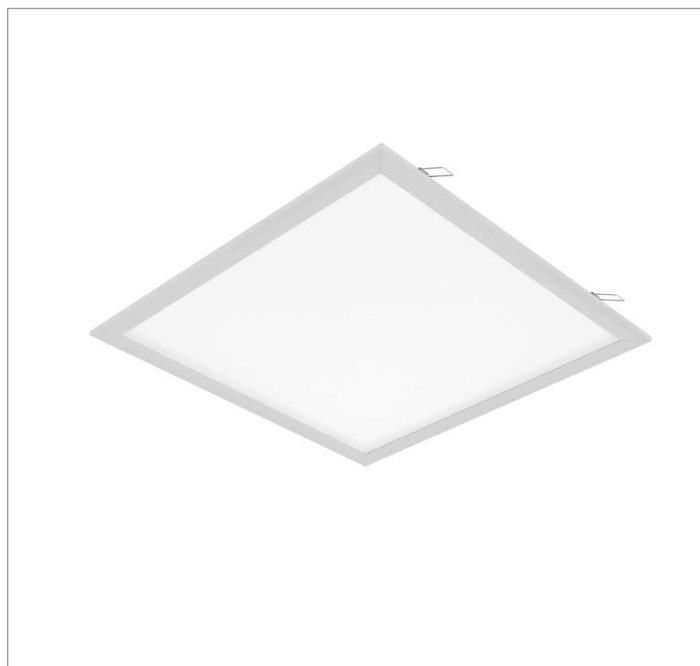

MINOTAURO HE QUADRADA EMBUTIR 618 GESSO PS TRANSLUCIDO 21W LUMINAMAX-1 5000K IRC80 (OPÇÕESPBE)

datasheet gerado em
21-06-26

REF.: MINOTAURO HE-QD-EM-GE-DFPSTRANSL-21-LUMINAMAX-1-50-80-618-(OPÇÕESPBE)

A = 55mm | B = 618mm | C = 618mm

IMPORTANTE: ENSAIOS REALIZADOS A 25°C

Aplicação	Ambiente interno
Instalação	Embutir Gesso
Altura	55
Largura	618
Comprimento	618
IP	20
Corpo	Alumínio
Cor	Branca, Preta ou Especial
Ótica principal	Difusor
Potência	21W
Fluxo Luminária	3230lm
Intensidade	979cd
Eficácia	154lm/W
Facho	Difuso
CCT	5000K
IRC	>80
Tensão	220V
Dimerização	Liga/Desliga, Dali ou 0-10
Garantia	5 anos
UGR	Espaçamento 1m (4H/8H) - >22/>23
Tipo de LED	Luminamax
Vida útil	50.000 (ta<25°C)
Eficácia do LED	191lm/W
Fluxo Luminoso do LED	3836lm
Potência do LED	20,1W