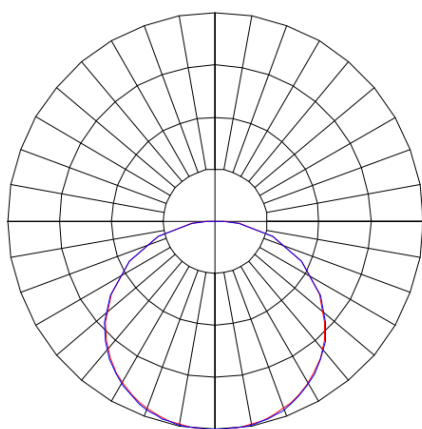

REF.: MINOTAURO HE-QD-EM-GE-DFPSTRANSL-41-LUMINACHROMA-1-27-95-618-(OPÇÕESPBE)

A = 55mm | B = 618mm | C = 618mm

IMPORTANTE: ENSAIOS REALIZADOS A 25°C

Luminária quadrada de embutir em forro de gesso, 41W 2700K IRC>95. Corpo em alumínio. Acabamento branco, preto ou especial. Controle óptico principal através de difusor em poliestireno translúcido. Luminária grau de proteção IP-20. Tensão de trabalho 220V.

Aplicação	Ambiente interno
Instalação	Embutir Gesso
Altura	55
Largura	618
Comprimento	618
IP	20
Corpo	Alumínio
Cor	Branca, Preta ou Especial
Ótica principal	Difusor
Potência	41W
Fluxo Luminária	4259lm
Intensidade	1273cd
Eficácia	104lm/W
Facho	Difuso
CCT	2700K
IRC	>95
Tensão	220V
Dimerização	Liga/Desliga, Dali ou 0-10
Garantia	5 anos
UGR	Espaçamento 1m (4H/8H) - >23/>23
Tipo de LED	Luminachroma
Vida útil	50.000 (ta<25°C)
Eficácia do LED	130lm/W
Fluxo Luminoso do LED	4988lm
Potência do LED	38,4W