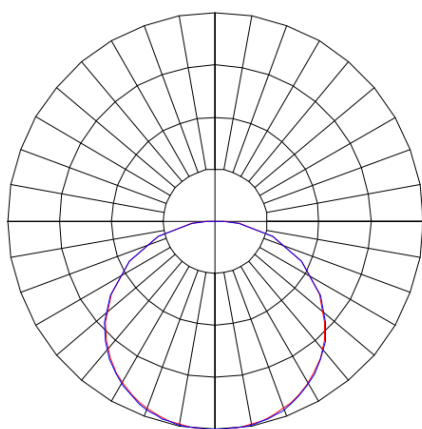

MINOTAURO HE QUADRADA EMBUTIR 618 GESSO PS TRANSLUCIDO 41W LUMINACHROMA-1 2700K IRC95 (OPÇÕESPBE)

datasheet gerado em
20-06-26

REF.: MINOTAURO HE-QD-EM-GE-DFPSTRANSL-41-LUMINACHROMA-1-27-95-618-(OPÇÕESPBE)

A = 55mm | B = 618mm | C = 618mm

IMPORTANTE: ENSAIOS REALIZADOS A 25°C

| | |
|-----------------------|----------------------------------|
| Aplicação | Ambiente interno |
| Instalação | Embutir Gesso |
| Altura | 55 |
| Largura | 618 |
| Comprimento | 618 |
| IP | 20 |
| Corpo | Alumínio |
| Cor | Branca, Preta ou Especial |
| Ótica principal | Difusor |
| Potência | 41W |
| Fluxo Luminária | 4259lm |
| Intensidade | 1273cd |
| Eficácia | 104lm/W |
| Facho | Difuso |
| CCT | 2700K |
| IRC | >95 |
| Tensão | 220V |
| Dimerização | Liga/Desliga, Dali ou 0-10 |
| Garantia | 5 anos |
| UGR | Espaçamento 1m (4H/8H) - >23/>23 |
| Tipo de LED | Luminachroma |
| Vida útil | 50.000 (ta<25°C) |
| Eficácia do LED | 130lm/W |
| Fluxo Luminoso do LED | 4988lm |
| Potência do LED | 38,4W |