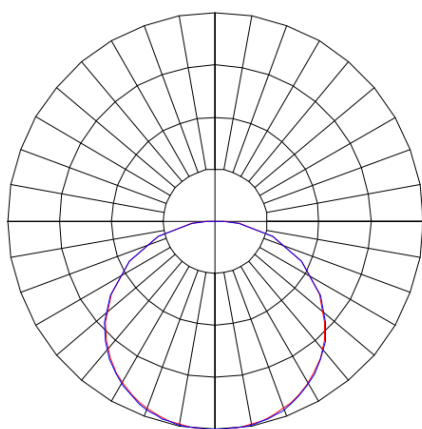

MINOTAURO HE QUADRADA EMBUTIR 618 GESSO PS TRANSLUCIDO 41W LUMINACHROMA-1 3000K IRC95 (OPÇÕESPBE)

datasheet gerado em
20-06-26

REF.: MINOTAURO HE-QD-EM-GE-DFPSTRANSL-41-LUMINACHROMA-1-30-95-618-(OPÇÕESPBE)

A = 55mm | B = 618mm | C = 618mm

IMPORTANTE: ENSAIOS REALIZADOS A 25°C

Aplicação	Ambiente interno
Instalação	Embutir Gesso
Altura	55
Largura	618
Comprimento	618
IP	20
Corpo	Alumínio
Cor	Branca, Preta ou Especial
Ótica principal	Difusor
Potência	41W
Fluxo Luminária	4495lm
Intensidade	1343cd
Eficácia	110lm/W
Facho	Difuso
CCT	3000K
IRC	>95
Tensão	220V
Dimerização	Liga/Desliga, Dali ou 0-10
Garantia	5 anos
UGR	Espaçamento 1m (4H/8H) - >23/>24
Tipo de LED	Luminachroma
Vida útil	50.000 (ta<25°C)
Eficácia do LED	137lm/W
Fluxo Luminoso do LED	5265lm
Potência do LED	38,4W