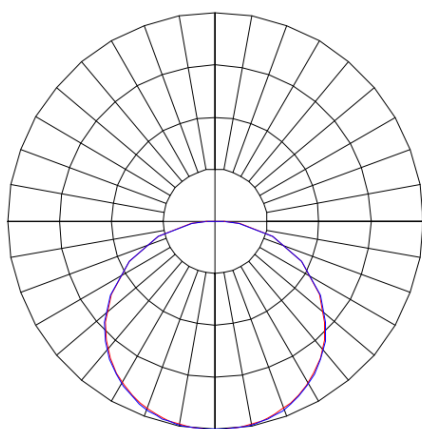

MINOTAURO HE QUADRADA EMBUTIR 618 GESSO PS TRANSLUCIDO 41W LUMINACHROMA-1 3000K IRC95 (OPÇÕESPBE)

datasheet gerado em
21-06-26

REF.: MINOTAURO HE-QD-EM-GE-DFPSTRANSL-41-LUMINACHROMA-1-30-95-618-(OPÇÕESPBE)

A = 55mm | B = 618mm | C = 618mm

IMPORTANTE: ENSAIOS REALIZADOS A 25°C

Aplicação	Ambiente interno
Instalação	Embutir Gesso
Altura	55
Largura	618
Comprimento	618
IP	20
Corpo	Alumínio
Cor	Branca, Preta ou Especial
Ótica principal	Difusor
Potência	41W
Fluxo Luminária	4495lm
Intensidade	1343cd
Eficácia	110lm/W
Facho	Difuso
CCT	3000K
IRC	>95
Tensão	220V
Dimerização	Liga/Desliga, Dali ou 0-10
Garantia	5 anos
UGR	Espaçamento 1m (4H/8H) - >23/>24
Tipo de LED	Luminachroma
Vida útil	50.000 (ta<25°C)
Eficácia do LED	137lm/W
Fluxo Luminoso do LED	5265lm
Potência do LED	38,4W