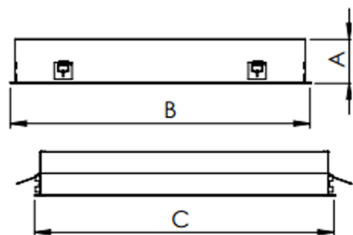

MINOTAURO HE QUADRADA EMBUTIR 618 GESSO PS TRANSLUCIDO 41W LUMINACHROMA-1 3000K IRC95 (OPÇÕESPBE)

datasheet gerado em
21-06-26

REF.: MINOTAURO HE-QD-EM-GE-DFPSTRANSL-41-LUMINACHROMA-1-30-95-618-(OPÇÕESPBE)

A = 55mm | B = 618mm | C = 618mm

IMPORTANTE: ENSAIOS REALIZADOS A 25°C

Aplicação	Ambiente interno
Instalação	Embutir Gesso
Altura	55
Largura	618
Comprimento	618
IP	20
Corpo	Alumínio
Cor	Branca, Preta ou Especial
Ótica principal	Difusor
Potência	41W
Fluxo Luminária	4495lm
Intensidade	1343cd
Eficácia	110lm/W
Facho	Difuso
CCT	3000K
IRC	>95
Tensão	220V
Dimerização	Liga/Desliga, Dali ou 0-10
Garantia	5 anos
UGR	Espaçamento 1m (4H/8H) - >23/>24
Tipo de LED	Luminachroma
Vida útil	50.000 (ta<25°C)
Eficácia do LED	137lm/W
Fluxo Luminoso do LED	5265lm
Potência do LED	38,4W