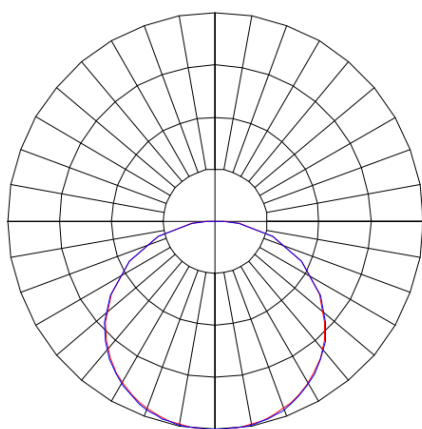

REF.: MINOTAURO HE-QD-EM-GE-DFPSTRANSL-41-LUMINACHROMA-1-30-95-618-(OPÇÕESPBE)

A = 55mm | B = 618mm | C = 618mm

IMPORTANTE: ENSAIOS REALIZADOS A 25°C

Luminária quadrada de embutir em forro de gesso, 41W 3000K IRC>95. Corpo em alumínio. Acabamento branco, preto ou especial. Controle óptico principal através de difusor em poliestireno translúcido. Luminária grau de proteção IP-20. Tensão de trabalho 220V.

Aplicação	Ambiente interno
Instalação	Embutir Gesso
Altura	55
Largura	618
Comprimento	618
IP	20
Corpo	Alumínio
Cor	Branca, Preta ou Especial
Ótica principal	Difusor
Potência	41W
Fluxo Luminária	4495lm
Intensidade	1343cd
Eficácia	110lm/W
Facho	Difuso
CCT	3000K
IRC	>95
Tensão	220V
Dimerização	Liga/Desliga, Dali ou 0-10
Garantia	5 anos
UGR	Espaçamento 1m (4H/8H) - >23/>24
Tipo de LED	Luminachroma
Vida útil	50.000 (ta<25°C)
Eficácia do LED	137lm/W
Fluxo Luminoso do LED	5265lm
Potência do LED	38,4W