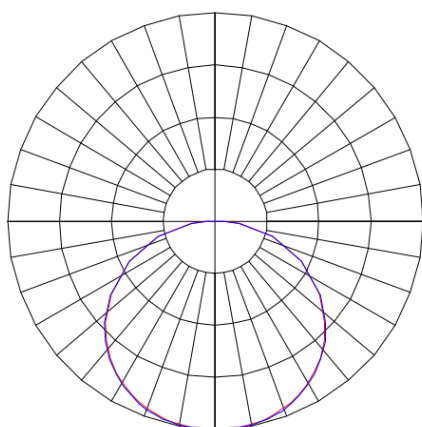

MINOTAURO HE QUADRADA EMBUTIR 618 GESSO PS TRANSLUCIDO 41W LUMINACHROMA-1 4000K IRC95 (OPÇÕESPBE)

datasheet gerado em
20-06-26

REF.: MINOTAURO HE-QD-EM-GE-DFPSTRANSL-41-LUMINACHROMA-1-40-95-618-(OPÇÕESPBE)

A = 55mm | B = 618mm | C = 618mm

IMPORTANTE: ENSAIOS REALIZADOS A 25°C

Aplicação	Ambiente interno
Instalação	Embutir Gesso
Altura	55
Largura	618
Comprimento	618
IP	20
Corpo	Alumínio
Cor	Branca, Preta ou Especial
Ótica principal	Difusor
Potência	41W
Fluxo Luminária	4614lm
Intensidade	1379cd
Eficácia	113lm/W
Facho	Difuso
CCT	4000K
IRC	>95
Tensão	220V
Dimerização	Liga/Desliga, Dali ou 0-10
Garantia	5 anos
UGR	Espaçamento 1m (4H/8H) - >24/>24
Tipo de LED	Luminachroma
Vida útil	50.000 (ta<25°C)
Eficácia do LED	141lm/W
Fluxo Luminoso do LED	5404lm
Potência do LED	38,4W