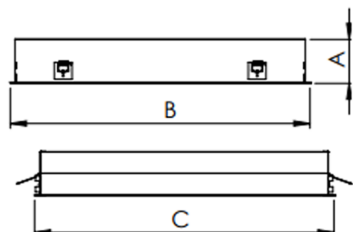

MINOTAURO HE QUADRADA EMBUTIR 618 GESSO PS TRANSLUCIDO 41W LUMINACHROMA-1 4000K IRC95 (OPÇÕESPBE)

datasheet gerado em
20-06-26

REF.: MINOTAURO HE-QD-EM-GE-DFPSTRANSL-41-LUMINACHROMA-1-40-95-618-(OPÇÕESPBE)

A = 55mm | B = 618mm | C = 618mm

IMPORTANTE: ENSAIOS REALIZADOS A 25°C

Aplicação	Ambiente interno
Instalação	Embutir Gesso
Altura	55
Largura	618
Comprimento	618
IP	20
Corpo	Alumínio
Cor	Branca, Preta ou Especial
Ótica principal	Difusor
Potência	41W
Fluxo Luminária	4614lm
Intensidade	1379cd
Eficácia	113lm/W
Facho	Difuso
CCT	4000K
IRC	>95
Tensão	220V
Dimerização	Liga/Desliga, Dali ou 0-10
Garantia	5 anos
UGR	Espaçamento 1m (4H/8H) - >24/>24
Tipo de LED	Luminachroma
Vida útil	50.000 (ta<25°C)
Eficácia do LED	141lm/W
Fluxo Luminoso do LED	5404lm
Potência do LED	38,4W