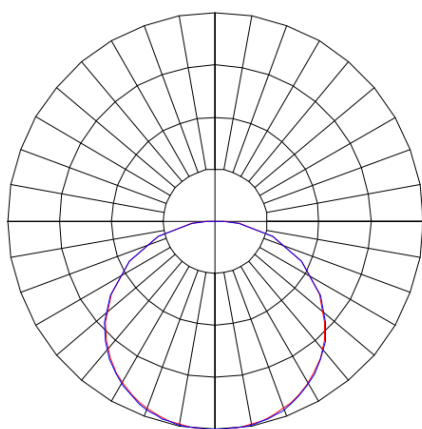

REF.: MINOTAURO HE-QD-EM-GE-DFPSTRANSL-41-LUMINACHROMA-1-50-95-618-(OPÇÕESPBE)

A = 55mm | B = 618mm | C = 618mm

IMPORTANTE: ENSAIOS REALIZADOS A 25°C

Luminária quadrada de embutir em forro de gesso, 41W 5000K IRC>95. Corpo em alumínio. Acabamento branco, preto ou especial. Controle óptico principal através de difusor em poliestireno translúcido. Luminária grau de proteção IP-20. Tensão de trabalho 220V.

Aplicação	Ambiente interno
Instalação	Embutir Gesso
Altura	55
Largura	618
Comprimento	618
IP	20
Corpo	Alumínio
Cor	Branca, Preta ou Especial
Ótica principal	Difusor
Potência	41W
Fluxo Luminária	4616lm
Intensidade	1379cd
Eficácia	113lm/W
Facho	Difuso
CCT	5000K
IRC	>95
Tensão	220V
Dimerização	Liga/Desliga, Dali ou 0-10
Garantia	5 anos
UGR	Espaçamento 1m (4H/8H) - >24/>24
Tipo de LED	Luminachroma
Vida útil	50.000 (ta<25°C)
Eficácia do LED	141lm/W
Fluxo Luminoso do LED	5406lm
Potência do LED	38,4W