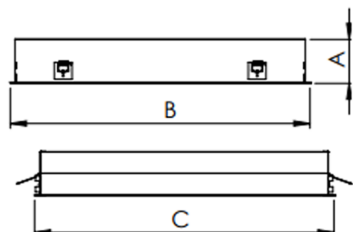

# MINOTAURO HE QUADRADA EMBUTIR 618 GESSO PS TRANSLUCIDO 41W LUMINACHROMA-1 5000K IRC95 (OPÇÃO SPBE)

datasheet gerado em  
20-06-26

REF.: MINOTAURO HE-QD-EM-GE-DFPSTRANSL-41-LUMINACHROMA-1-50-95-618-(OPÇÃO SPBE)

A = 55mm | B = 618mm | C = 618mm

IMPORTANTE: ENSAIOS REALIZADOS A 25°C

Aplicação	Ambiente interno
Instalação	Embutir Gesso
Altura	55
Largura	618
Comprimento	618
IP	20
Corpo	Alumínio
Cor	Branca, Preta ou Especial
Ótica principal	Difusor
Potência	41W
Fluxo Luminária	4616lm
Intensidade	1379cd
Eficácia	113lm/W
Facho	Difuso
CCT	5000K
IRC	>95
Tensão	220V
Dimerização	Liga/Desliga, Dali ou 0-10
Garantia	5 anos
UGR	Espaçamento 1m (4H/8H) - >24/>24
Tipo de LED	Luminachroma
Vida útil	50.000 (ta<25°C)
Eficácia do LED	141lm/W
Fluxo Luminoso do LED	5406lm
Potência do LED	38,4W