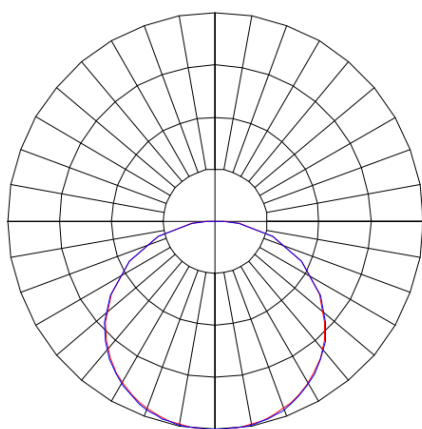

MINOTAURO HE QUADRADA EMBUTIR 618 GESSO PS TRANSLUCIDO 41W LUMINAMAX-1 2700K IRC80 (OPÇÕESPBE)

datasheet gerado em
20-06-26

REF.: MINOTAURO HE-QD-EM-GE-DFPSTRANSL-41-LUMINAMAX-1-27-80-618-(OPÇÕESPBE)

A = 55mm | B = 618mm | C = 618mm

IMPORTANTE: ENSAIOS REALIZADOS A 25°C

Aplicação	Ambiente interno
Instalação	Embutir Gesso
Altura	55
Largura	618
Comprimento	618
IP	20
Corpo	Alumínio
Cor	Branca, Preta ou Especial
Ótica principal	Difusor
Potência	41W
Fluxo Luminária	5768lm
Intensidade	1724cd
Eficácia	141lm/W
Facho	Difuso
CCT	2700K
IRC	>80
Tensão	220V
Dimerização	Liga/Desliga, Dali ou 0-10
Garantia	5 anos
UGR	Espaçamento 1m (4H/8H) - >24/>24
Tipo de LED	Luminamax
Vida útil	50.000 (ta<25°C)
Eficácia do LED	176lm/W
Fluxo Luminoso do LED	6756lm
Potência do LED	38,4W