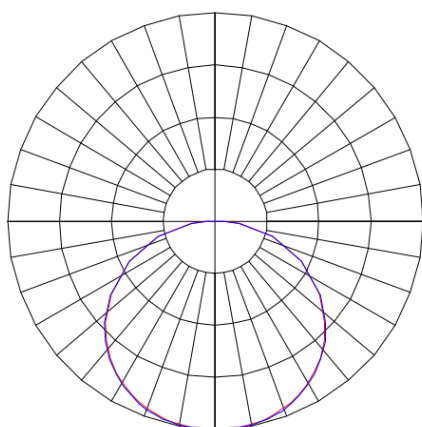

REF.: MINOTAURO HE-QD-EM-GE-DFPSTRANSL-41-LUMINAMAX-1-30-80-618-(OPÇÕESPBE)

**A = 55mm | B = 618mm | C = 618mm**

**IMPORTANTE: ENSAIOS REALIZADOS A 25°C**

Luminária quadrada de embutir em forro de gesso, 41W 3000K IRC>80. Corpo em alumínio. Acabamento branco, preto ou especial. Controle óptico principal através de difusor em poliestireno translúcido. Luminária grau de proteção IP-20. Tensão de trabalho 220V.

Aplicação	Ambiente interno
Instalação	Embutir Gesso
Altura	55
Largura	618
Comprimento	618
IP	20
Corpo	Alumínio
Cor	Branca, Preta ou Especial
Ótica principal	Difusor
Potência	41W
Fluxo Luminária	6089lm
Intensidade	1819cd
Eficácia	149lm/W
Facho	Difuso
CCT	3000K
IRC	>80
Tensão	220V
Dimerização	Liga/Desliga, Dali ou 0-10
Garantia	5 anos
UGR	Espaçamento 1m (4H/8H) - >25/>25
Tipo de LED	Luminamax
Vida útil	50.000 (ta<25°C)
Eficácia do LED	186lm/W
Fluxo Luminoso do LED	7131lm
Potência do LED	38,4W