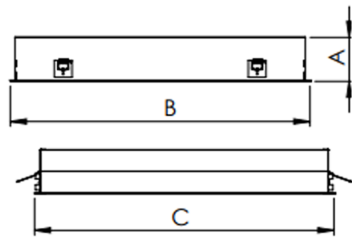

MINOTAURO HE QUADRADA EMBUTIR 618 GESSO PS TRANSLUCIDO 41W LUMINAMAX-1 4000K IRC80 (OPÇÕESPBE)

datasheet gerado em
06-05-26

REF.: MINOTAURO HE-QD-EM-GE-DFPSTRANSL-41-LUMINAMAX-1-40-80-618-(OPÇÕESPBE)

A = 55mm | B = 618mm | C = 618mm

IMPORTANTE: ENSAIOS REALIZADOS A 25°C

Luminária quadrada de embutir em forro de gesso, 41W 4000K IRC>80. Corpo em alumínio. Acabamento branco, preto ou especial. Controle óptico principal através de difusor em poliestireno translúcido. Luminária grau de proteção IP-20. Tensão de trabalho 220V.

Aplicação	Ambiente interno
Instalação	Embutir Gesso
Altura	55
Largura	618
Comprimento	618
IP	20
Corpo	Alumínio
Cor	Branca, Preta ou Especial
Ótica principal	Difusor
Potência	41W
Fluxo Luminária	6249lm
Intensidade	1867cd
Eficácia	152lm/W
Facho	Difuso
CCT	4000K
IRC	>80
Tensão	220V
Dimerização	Liga/Desliga, Dali ou 0-10
Garantia	5 anos
UGR	Espaçamento 1m (4H/8H) - >25/>25
Tipo de LED	Luminamax
Vida útil	50.000 (ta<25°C)
Eficácia do LED	191lm/W
Fluxo Luminoso do LED	7319lm
Potência do LED	38,4W