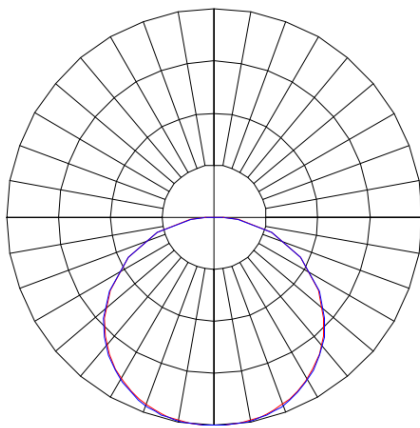

MINOTAURO HE QUADRADA EMBUTIR 618 GESSO PS TRANSLUCIDO 41W LUMINAMAX-1 4000K IRC80 (OPÇÕESPBE)

datasheet gerado em
06-05-26

REF.: MINOTAURO HE-QD-EM-GE-DFPSTRANSL-41-LUMINAMAX-1-40-80-618-(OPÇÕESPBE)

A = 55mm | B = 618mm | C = 618mm

IMPORTANTE: ENSAIOS REALIZADOS A 25°C

Luminária quadrada de embutir em forro de gesso, 41W 4000K IRC>80. Corpo em alumínio. Acabamento branco, preto ou especial. Controle óptico principal através de difusor em poliestireno translúcido. Luminária grau de proteção IP-20. Tensão de trabalho 220V.

Aplicação	Ambiente interno
Instalação	Embutir Gesso
Altura	55
Largura	618
Comprimento	618
IP	20
Corpo	Alumínio
Cor	Branca, Preta ou Especial
Ótica principal	Difusor
Potência	41W
Fluxo Luminária	6249lm
Intensidade	1867cd
Eficácia	152lm/W
Facho	Difuso
CCT	4000K
IRC	>80
Tensão	220V
Dimerização	Liga/Desliga, Dali ou 0-10
Garantia	5 anos
UGR	Espaçamento 1m (4H/8H) - >25/>25
Tipo de LED	Luminamax
Vida útil	50.000 (ta<25°C)
Eficácia do LED	191lm/W
Fluxo Luminoso do LED	7319lm
Potência do LED	38,4W