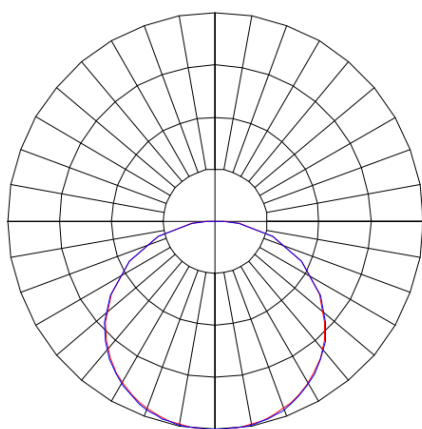

# MINOTAURO HE QUADRADA EMBUTIR 618 GESSO PS TRANSLUCIDO 41W LUMINAMAX-1 4000K IRC80 (OPÇÕESPBE)

datasheet gerado em  
21-06-26

REF.: MINOTAURO HE-QD-EM-GE-DFPSTRANSL-41-LUMINAMAX-1-40-80-618-(OPÇÕESPBE)

A = 55mm | B = 618mm | C = 618mm

IMPORTANTE: ENSAIOS REALIZADOS A 25°C

Aplicação	Ambiente interno
Instalação	Embutir Gesso
Altura	55
Largura	618
Comprimento	618
IP	20
Corpo	Alumínio
Cor	Branca, Preta ou Especial
Ótica principal	Difusor
Potência	41W
Fluxo Luminária	6249lm
Intensidade	1867cd
Eficácia	152lm/W
Facho	Difuso
CCT	4000K
IRC	>80
Tensão	220V
Dimerização	Liga/Desliga, Dali ou 0-10
Garantia	5 anos
UGR	Espaçamento 1m (4H/8H) - >25/>25
Tipo de LED	Luminamax
Vida útil	50.000 (ta<25°C)
Eficácia do LED	191lm/W
Fluxo Luminoso do LED	7319lm
Potência do LED	38,4W