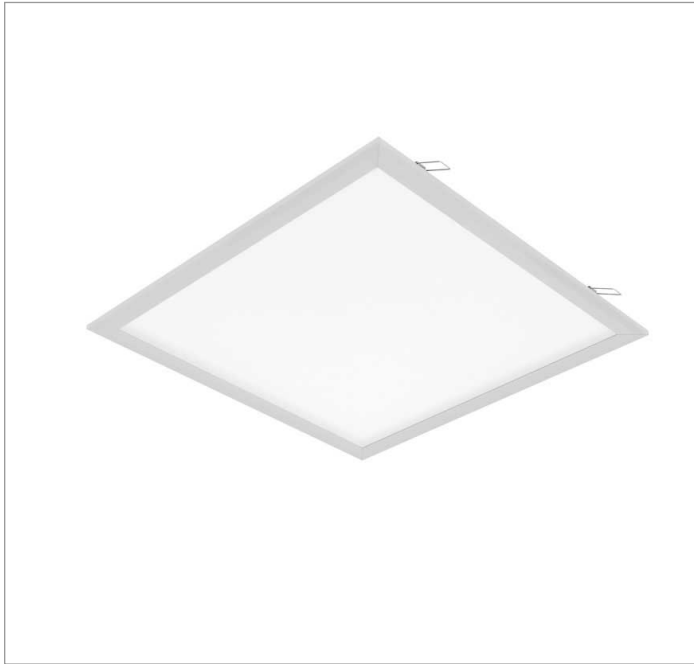

MINOTAURO HE QUADRADA EMBUTIR 618 GESSO PS TRANSLUCIDO 41W LUMINAMAX-1 4000K IRC80 (OPÇÕESPBE)

datasheet gerado em
06-05-26

REF.: MINOTAURO HE-QD-EM-GE-DFPSTRANSL-41-LUMINAMAX-1-40-80-618-(OPÇÕESPBE)

A = 55mm | B = 618mm | C = 618mm

IMPORTANTE: ENSAIOS REALIZADOS A 25°C

Luminária quadrada de embutir em forro de gesso, 41W 4000K IRC>80. Corpo em alumínio. Acabamento branco, preto ou especial. Controle óptico principal através de difusor em poliestireno translúcido. Luminária grau de proteção IP-20. Tensão de trabalho 220V.

Aplicação	Ambiente interno
Instalação	Embutir Gesso
Altura	55
Largura	618
Comprimento	618
IP	20
Corpo	Alumínio
Cor	Branca, Preta ou Especial
Ótica principal	Difusor
Potência	41W
Fluxo Luminária	6249lm
Intensidade	1867cd
Eficácia	152lm/W
Facho	Difuso
CCT	4000K
IRC	>80
Tensão	220V
Dimerização	Liga/Desliga, Dali ou 0-10
Garantia	5 anos
UGR	Espaçamento 1m (4H/8H) - >25/>25
Tipo de LED	Luminamax
Vida útil	50.000 (ta<25°C)
Eficácia do LED	191lm/W
Fluxo Luminoso do LED	7319lm
Potência do LED	38,4W