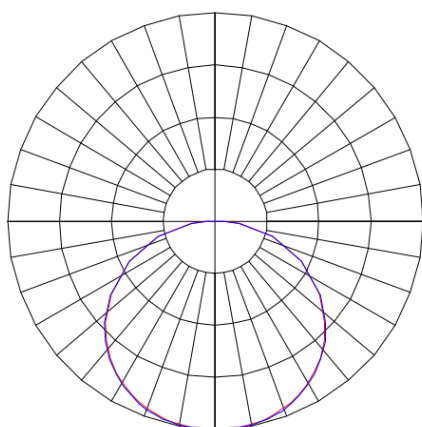

# MINOTAURO HE QUADRADA EMBUTIR 618 GESSO PS TRANSLUCIDO 41W LUMINAMAX-1 5000K IRC80 (OPÇÕESPBE)

datasheet gerado em  
20-06-26

REF.: MINOTAURO HE-QD-EM-GE-DFPSTRANSL-41-LUMINAMAX-1-50-80-618-(OPÇÕESPBE)

A = 55mm | B = 618mm | C = 618mm

**IMPORTANTE: ENSAIOS REALIZADOS A 25°C**

Aplicação	Ambiente interno
Instalação	Embutir Gesso
Altura	55
Largura	618
Comprimento	618
IP	20
Corpo	Alumínio
Cor	Branca, Preta ou Especial
Ótica principal	Difusor
Potência	41W
Fluxo Luminária	6251lm
Intensidade	1868cd
Eficácia	152lm/W
Facho	Difuso
CCT	5000K
IRC	>80
Tensão	220V
Dimerização	Liga/Desliga, Dali ou 0-10
Garantia	5 anos
UGR	Espaçamento 1m (4H/8H) - >25/>25
Tipo de LED	Luminamax
Vida útil	50.000 (ta<25°C)
Eficácia do LED	191lm/W
Fluxo Luminoso do LED	7322lm
Potência do LED	38,4W