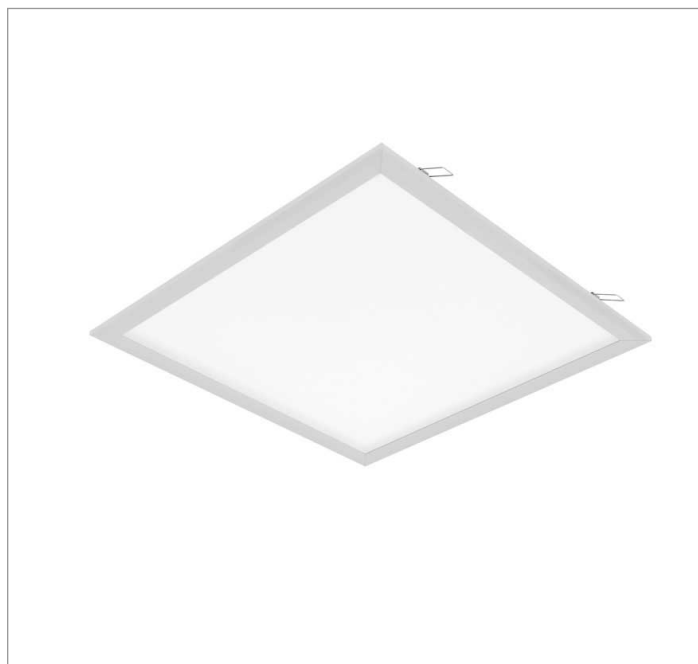

REF.: MINOTAURO HE-QD-EM-GE-DFPSTRANSL-41-LUMINAMAX-1-50-80-618-(OPÇÕESPBE)

**A = 55mm | B = 618mm | C = 618mm**

**IMPORTANTE: ENSAIOS REALIZADOS A 25°C**

Luminária quadrada de embutir em forro de gesso, 41W 5000K IRC>80. Corpo em alumínio. Acabamento branco, preto ou especial. Controle óptico principal através de difusor em poliestireno translúcido. Luminária grau de proteção IP-20. Tensão de trabalho 220V.

Aplicação	Ambiente interno
Instalação	Embutir Gesso
Altura	55
Largura	618
Comprimento	618
IP	20
Corpo	Alumínio
Cor	Branca, Preta ou Especial
Ótica principal	Difusor
Potência	41W
Fluxo Luminária	6251lm
Intensidade	1868cd
Eficácia	152lm/W
Facho	Difuso
CCT	5000K
IRC	>80
Tensão	220V
Dimerização	Liga/Desliga, Dali ou 0-10
Garantia	5 anos
UGR	Espaçamento 1m (4H/8H) - >25/>25
Tipo de LED	Luminamax
Vida útil	50.000 (ta<25°C)
Eficácia do LED	191lm/W
Fluxo Luminoso do LED	7322lm
Potência do LED	38,4W