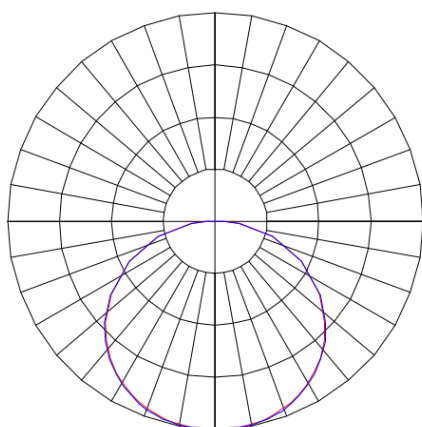

REF.: MINOTAURO HE-QD-EM-GE-DFPSTRANSL-41-LUMINAMAX-1-50-80-618-(OPÇÕESPBE)

**A = 55mm | B = 618mm | C = 618mm**

**IMPORTANTE: ENSAIOS REALIZADOS A 25°C**

Luminária quadrada de embutir em forro de gesso, 41W 5000K IRC>80. Corpo em alumínio. Acabamento branco, preto ou especial. Controle óptico principal através de difusor em poliestireno translúcido. Luminária grau de proteção IP-20. Tensão de trabalho 220V.

Aplicação	Ambiente interno
Instalação	Embutir Gesso
Altura	55
Largura	618
Comprimento	618
IP	20
Corpo	Alumínio
Cor	Branca, Preta ou Especial
Ótica principal	Difusor
Potência	41W
Fluxo Luminária	6251lm
Intensidade	1868cd
Eficácia	152lm/W
Facho	Difuso
CCT	5000K
IRC	>80
Tensão	220V
Dimerização	Liga/Desliga, Dali ou 0-10
Garantia	5 anos
UGR	Espaçamento 1m (4H/8H) - >25/>25
Tipo de LED	Luminamax
Vida útil	50.000 (ta<25°C)
Eficácia do LED	191lm/W
Fluxo Luminoso do LED	7322lm
Potência do LED	38,4W